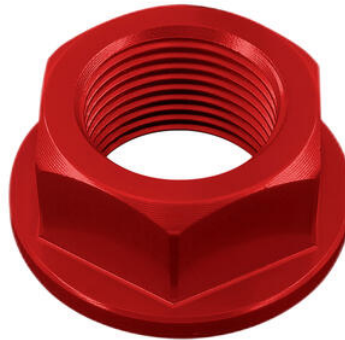

• STESU205 **Shock-Absorbing Frame Sliders Kit**

• Black

€ 85,90

• D010NER  
• D010ORO  
• D010ROS  
• D010SIL  
• D010COB

**Special Nut20 X 1,50 Ergal**

• Black  
• Gold  
• Red  
• Silver  
• Cobalt

€ 21,40

• D014NER  
• D014ORO  
• D014ROS  
• D014SIL  
• D014COB

**Special Nut28 X 1,00 Ergal**

• Black  
• Gold  
• Red  
• Silver  
• Cobalt

€ 23,20

• RSS005F **Stainless Steel Rear Stand with Forks**

• Natural