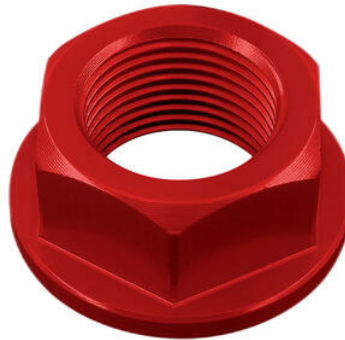

- Black
- Red
- Cobalt

€ 125,00

• OBT009NER **Rear Support Bracket For Large/Small Fluid Reservoir**

• Black

€ 9,00

• STESU205 **Shock-Absorbing Frame Sliders Kit**

• Black

€ 85,90

• D010NER
• D010ORO
• D010ROS
• D010SIL
• D010COB

Special Nut20 X 1,50 Ergal

• Black
• Gold
• Red
• Silver
• Cobalt

€ 21,40

• D014NER
• D014ORO
• D014ROS
• D014SIL
• D014COB

Special Nut28 X 1,00 Ergal

• Black
• Gold
• Red
• Silver
• Cobalt