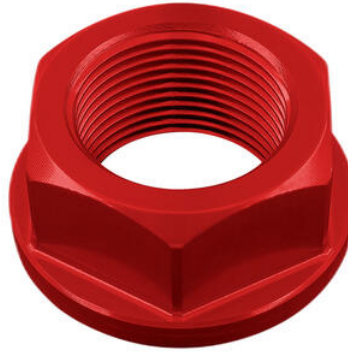

• D004NER
• D004ORO
• D004ROS
• D004SIL
• D004COB

Special Nut18 X 1,50 Ergal

• Black
• Gold
• Red
• Silver
• Cobalt

€ 22,10

- D003NER
- D003ORO
- D003ROS
- D003SIL
- D003COB

Special Nut24 X 1,50 Ergal

- Black
- Gold
- Red
- Silver
- Cobalt

€ 23,80

- D014NER
- D014ORO
- D014ROS
- D014SIL
- D014COB

Special Nut28 X 1,00 Ergal

- Black
- Gold
- Red
- Silver
- Cobalt

€ 23,20

- OBT003NER **Support For OBT006/OBT007 Fluid Reservoir**

- Black

€ 24,00
