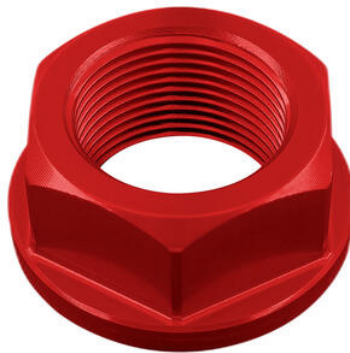

• D004NER **Special Nut18 X 1,50 Ergal**
• D004ORO
• D004ROS
• D004SIL
• D004COB

• Black
• Gold
• Red
• Silver
• Cobalt

€ 22,10

• D005NER **Special Nut22 X 1,00 Ergal**
• D005ORO
• D005ROS
• D005SIL
• D005COB

• Black
• Gold
• Red
• Silver
• Cobalt

€ 21,40

- D003NER
- D003ORO
- D003ROS
- D003SIL
- D003COB

Special Nut24 X 1,50 Ergal

- Black
- Gold
- Red
- Silver
- Cobalt

€ 23,80

- OBT003NER
- Support For OBT006/OBT007 Fluid Reservoir**