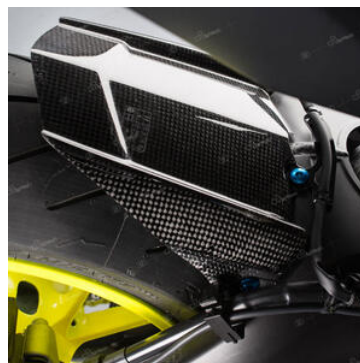

€ 12,60

- CARY8910 **Carbon Front Mudguard**

- Glossy

€ 269,00

- CARY8920 **Carbon Rear Mudguard**

- Glossy

€ 175,00

- ISS116LCNER **Clutch Lever Guard - Carbon -**
- ISS116LCORO **Wheelbase L=132 Mm**
- ISS116LCROS
- ISS116LCSIL
- ISS116LCCOB
- ISS116LCVER
- ISS116LCARA