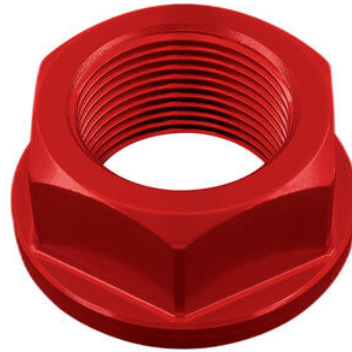

**Soft Touch Lever Rubber Insert**

• Black  
• Red  
• Blue  
• Green  
• Orange  
• White  
• Grey

€ 4,50

• D003NER  
• D003ORO  
• D003ROS  
• D003SIL  
• D003COB

**Special Nut24 X 1,50 Ergal**

• Black  
• Gold  
• Red  
• Silver  
• Cobalt

€ 23,80

• TCAYA001NER

**Steering Plate Yamaha R1**

• Black

€ 350,00

• OBT003NER **Support For OBT006/OBT007 Fluid Reservoir**

• Black

€ 24,00