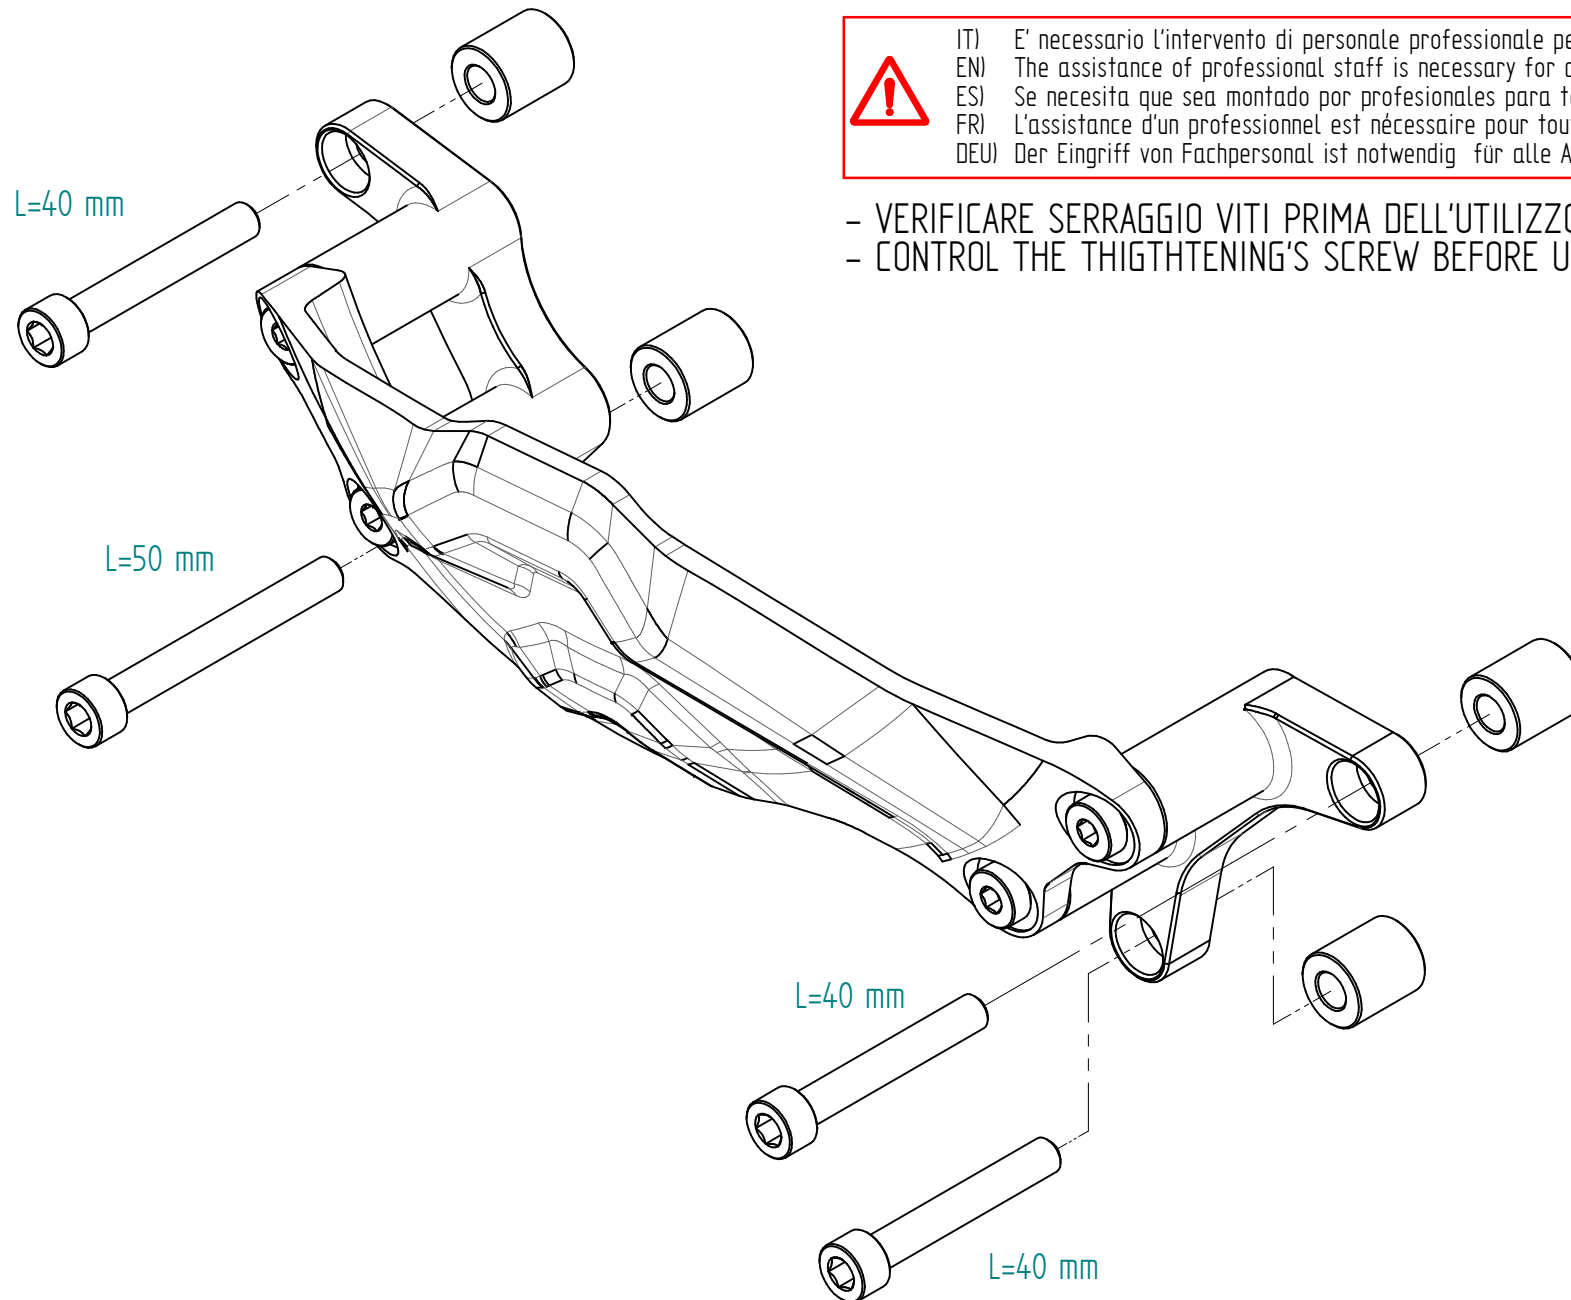

ECPAP002

PROTEZIONE FRIZIONE / CLUTCH COVER

IT) E' necessario l'intervento di personale professionale per tutti i prodotti che necessitano di installazione.
EN) The assistance of professional staff is necessary for all parts which require installation.
ES) Se necesita que sea montado por profesionales para todos los productos que necesitan instalación.
FR) L'assistance d'un professionnel est nécessaire pour toutes les pièces qui nécessitent une installation.
DEU) Der Eingriff von Fachpersonal ist notwendig für alle Artikel die installiert/montiert werden müssen.

- VERIFICARE SERRAGGIO VITI PRIMA DELL'UTILIZZO
- CONTROL THE THIGHTENING'S SCREW BEFORE USING