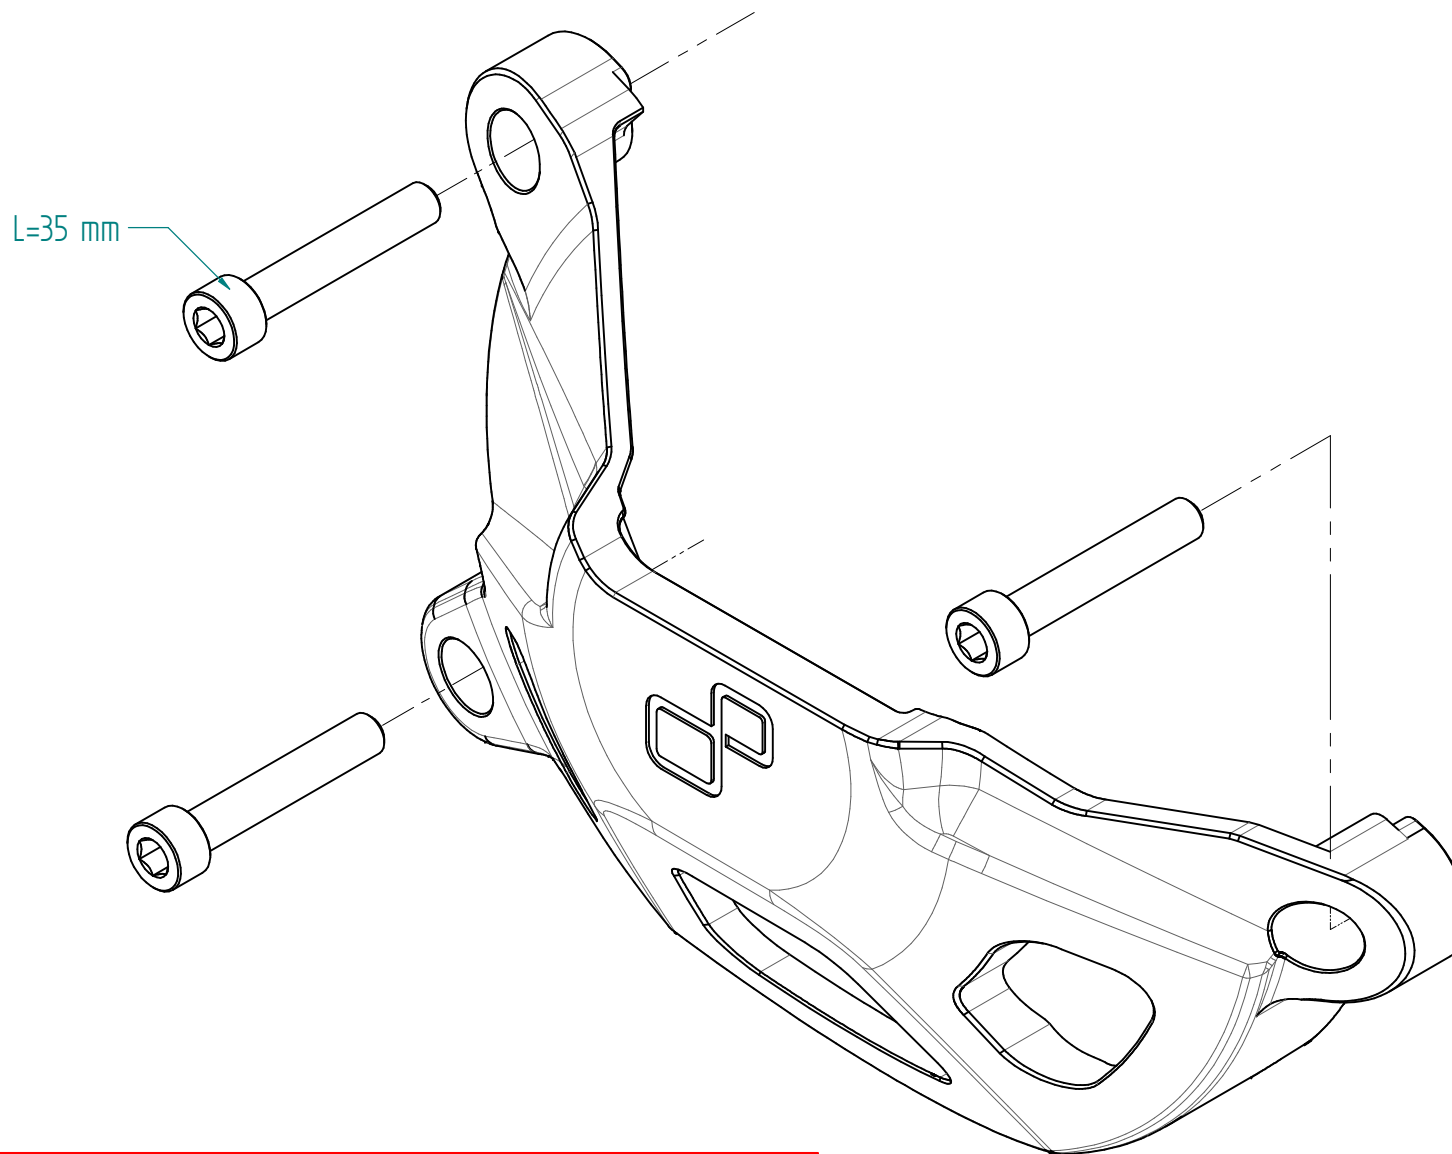

ECPH0007

LightTech

IT) E' necessario l'intervento di personale professionale per tutti i prodotti che necessitano di installazione.
EN) The assistance of professional staff is necessary for all parts which require installation.
ES) Se necesita que sea montado por profesionales para todos los productos que necesitan instalación.
FR) L'assistance d'un professionnel est nécessaire pour toutes les pièces qui nécessitent une installation.
DEU) Der Eingriff von Fachpersonal ist notwendig für alle Artikel die installiert/montiert werden müssen.

- VERIFICARE SERRAGGIO VITI PRIMA DELL'UTILIZZO / CONTROL THE THIGHTENING'S SCREW BEFORE USING