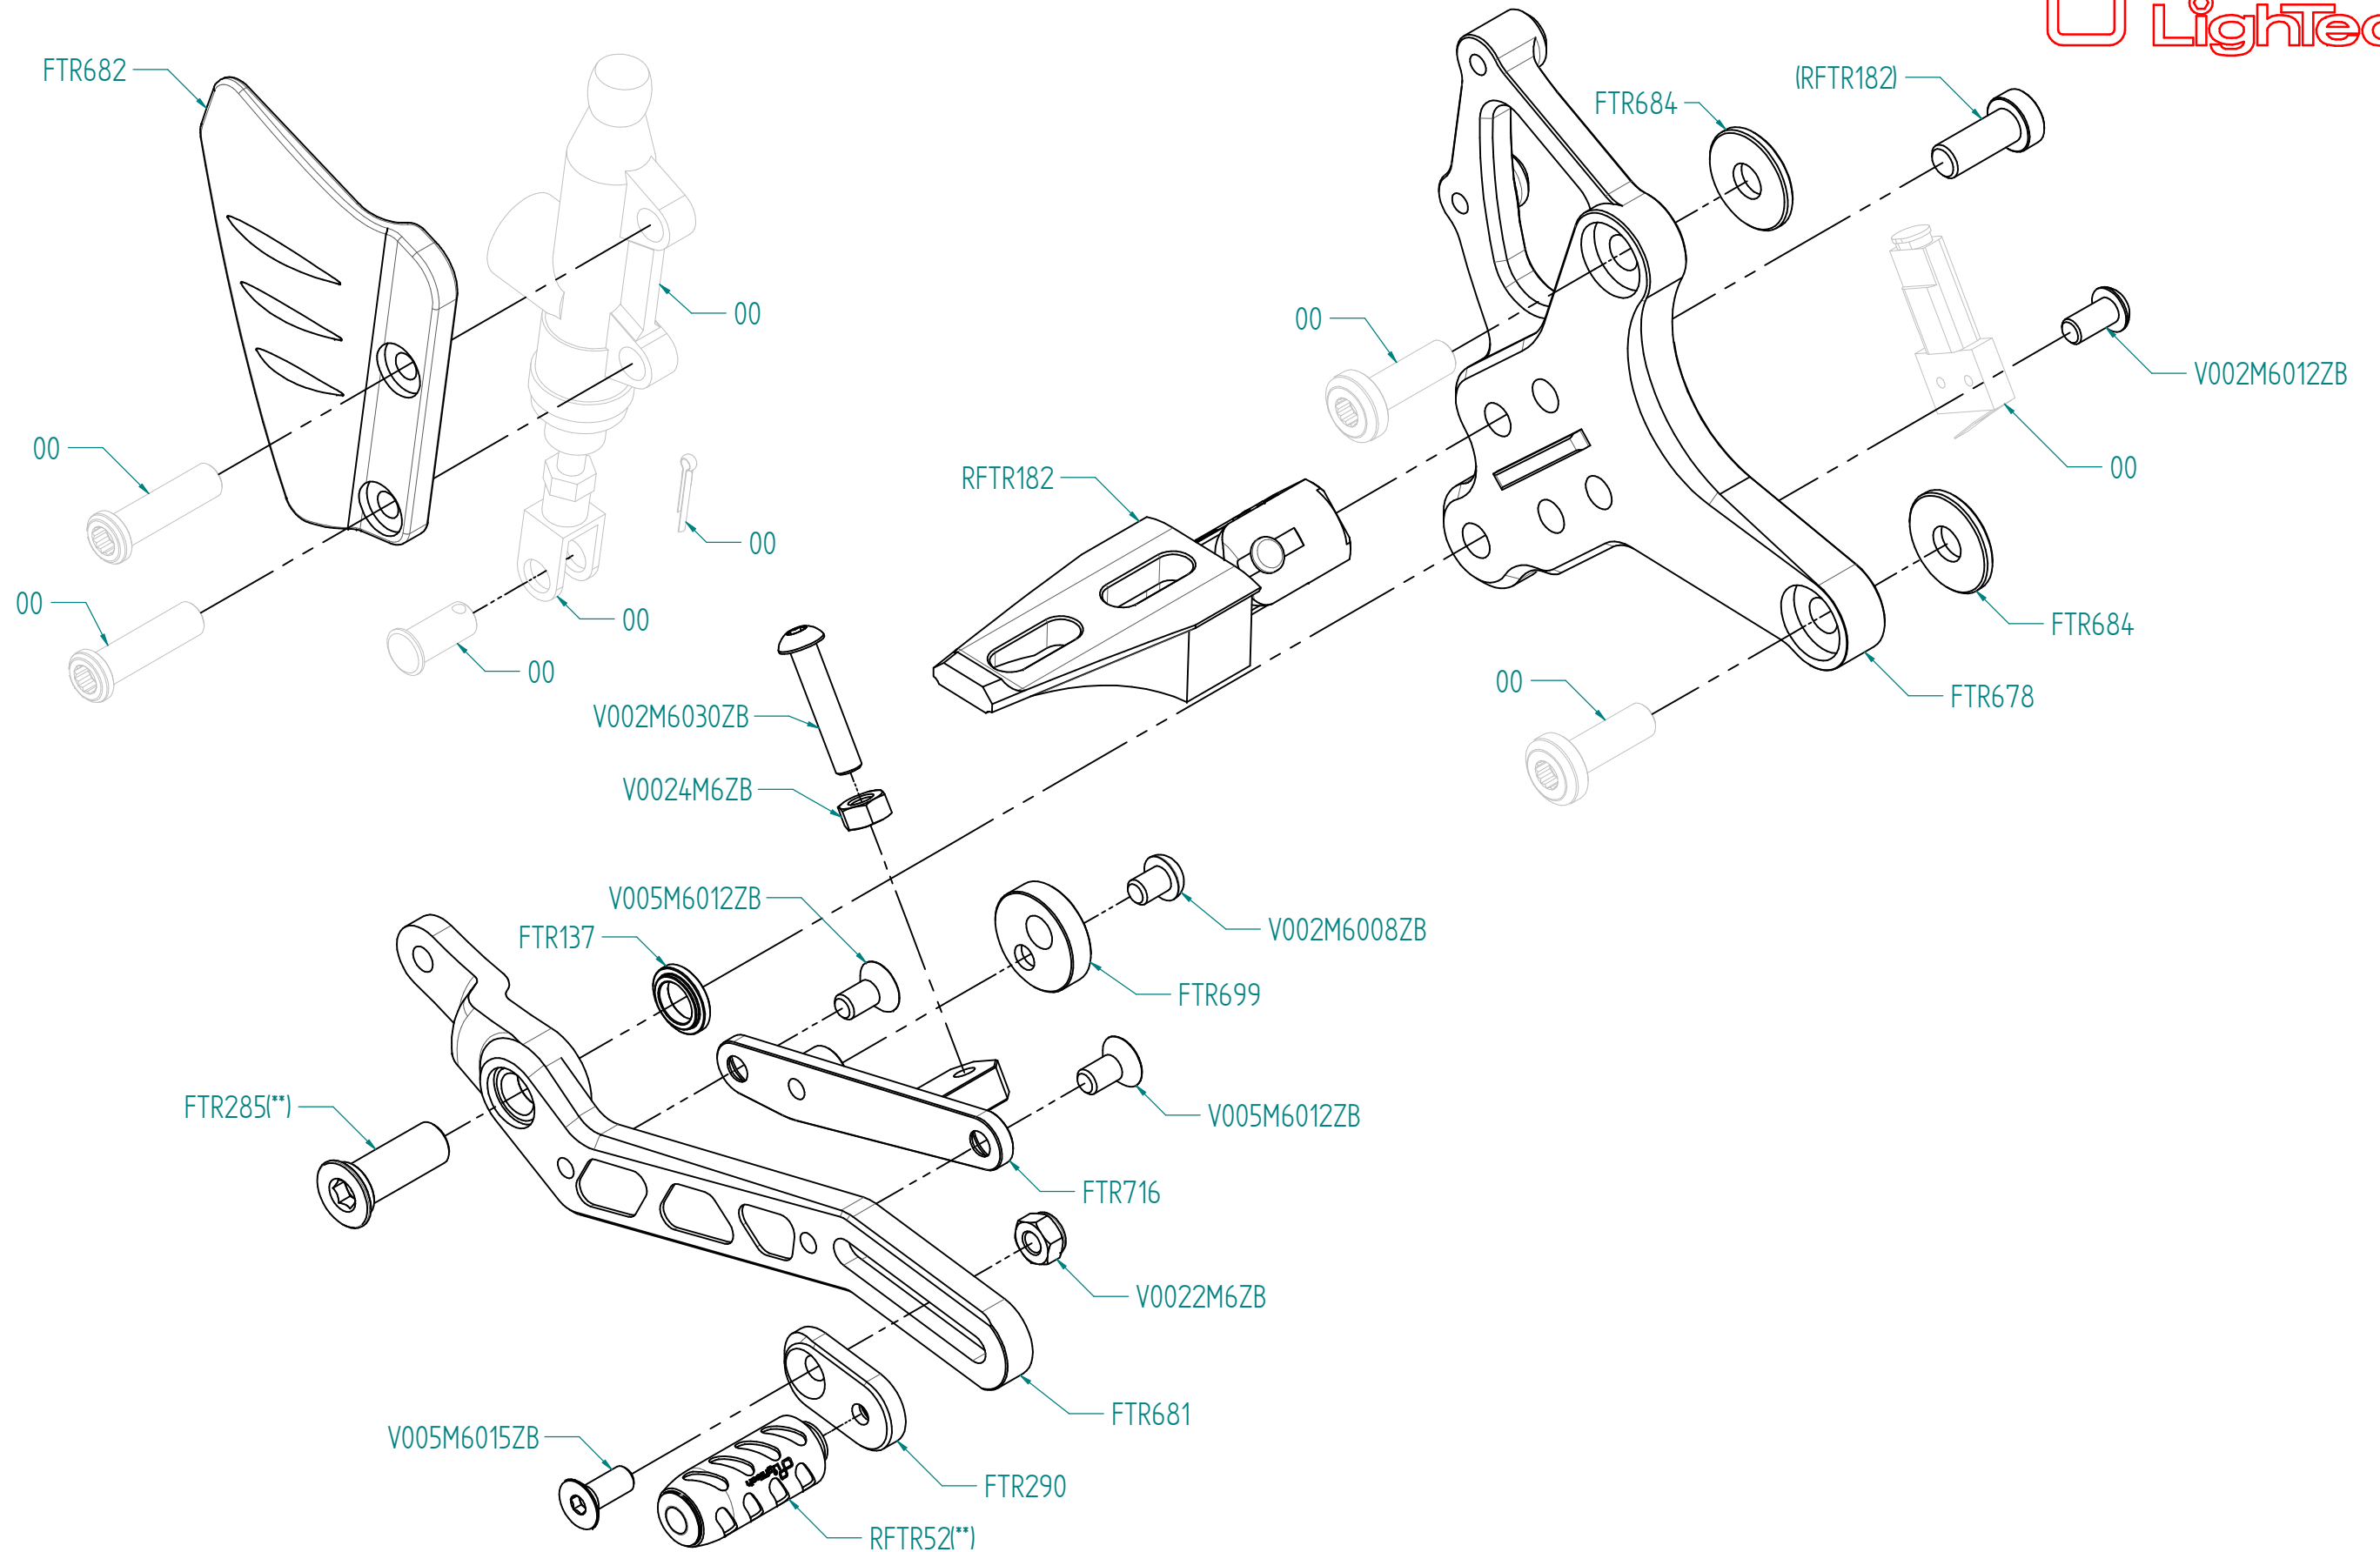

FTRBM005W

ITALIA
(00) PARTE ORIGINALE
(*) BLOCCARE CON FRENAFILETTI DEBOLE
(**) BLOCCARE CON FRENAFILETTI MEDIO
CAMBIO NORMALE
CAMBIO ROVESCIAIO
VERIFICARE SERRAGGIO VITI PRIMA DELL'UTILIZZO
PRIMA DI ORDINARE VERIFICARE L'ULTIMA RELEASE SUL SITO

ENGLAND
(00) OEM PART
(*) LOCKING WITH LOW STRENGHT THREAD LOCKER
(**) BLOCAGE AVEC FREIN FILET MOYENNE
NORMAL MODE
REVERSE MODE
CONTROL THE THIGHTENING'S SCREW BEFORE USING
BEFORE ORDER CHECKING THE LATEST RELEASE ON WEBSITE

FRANCE
(00) PIECE ORIGINE
(*) BLOCAGE AVEC FREIN FILET FAIBLE
(**) BLOCAGE AVEC FREIN FILET MOYENNE
MONTAGE VITESSE NORMALE
MONTAGE VITESSE INVERSEE
VERIFIER SERRAGE AVANT UTILISATION
AVANT DE ORDONNER ON DOIT VERIFIER LA DERNIERE RELEASE SUR LE SITE INTERNET

DEUTSCHLAND
(00) ORIGINAL TEIL
(*) BEFESTIGEN MIT SWACH SCHRAUBEN SICHERUNGSMITTEL
(**) BEFESTIGEN MIT MITTLEREN SCHRAUBEN SICHERUNGSMITTEL
EINBAU MIT NORMALE SCHALTUNG
EINBAU MIT GEKIPPTER SCHALTHEBEL
VOR DEN GEBRAUCH SCHRAUBEN PRUFEN
VOR DER BESTELLUNG UBERPRUFEN SIE BITTE DIE LETZTE VERSION DIESER ARTIKEL AUF DER INTERNET SEITE VON LIGHTTECH

ESPAÑA
(00) PIEZA ORIGINAL
(*) SELLAR CON SELLADOR DEBIL
(**) SELLAR CON SELLADOR MEDIO
MONTAJE CAMBIO NORMAL
MONTAJE CAMBIO INVERSO
VERIFICAR EL APRIETE ANTES DE UTILIZARLO
ANTES DE HACER EL PEDIDO, VERIFICAR LA ULTIMA VERSION EN LA WEB LIGHTTECH