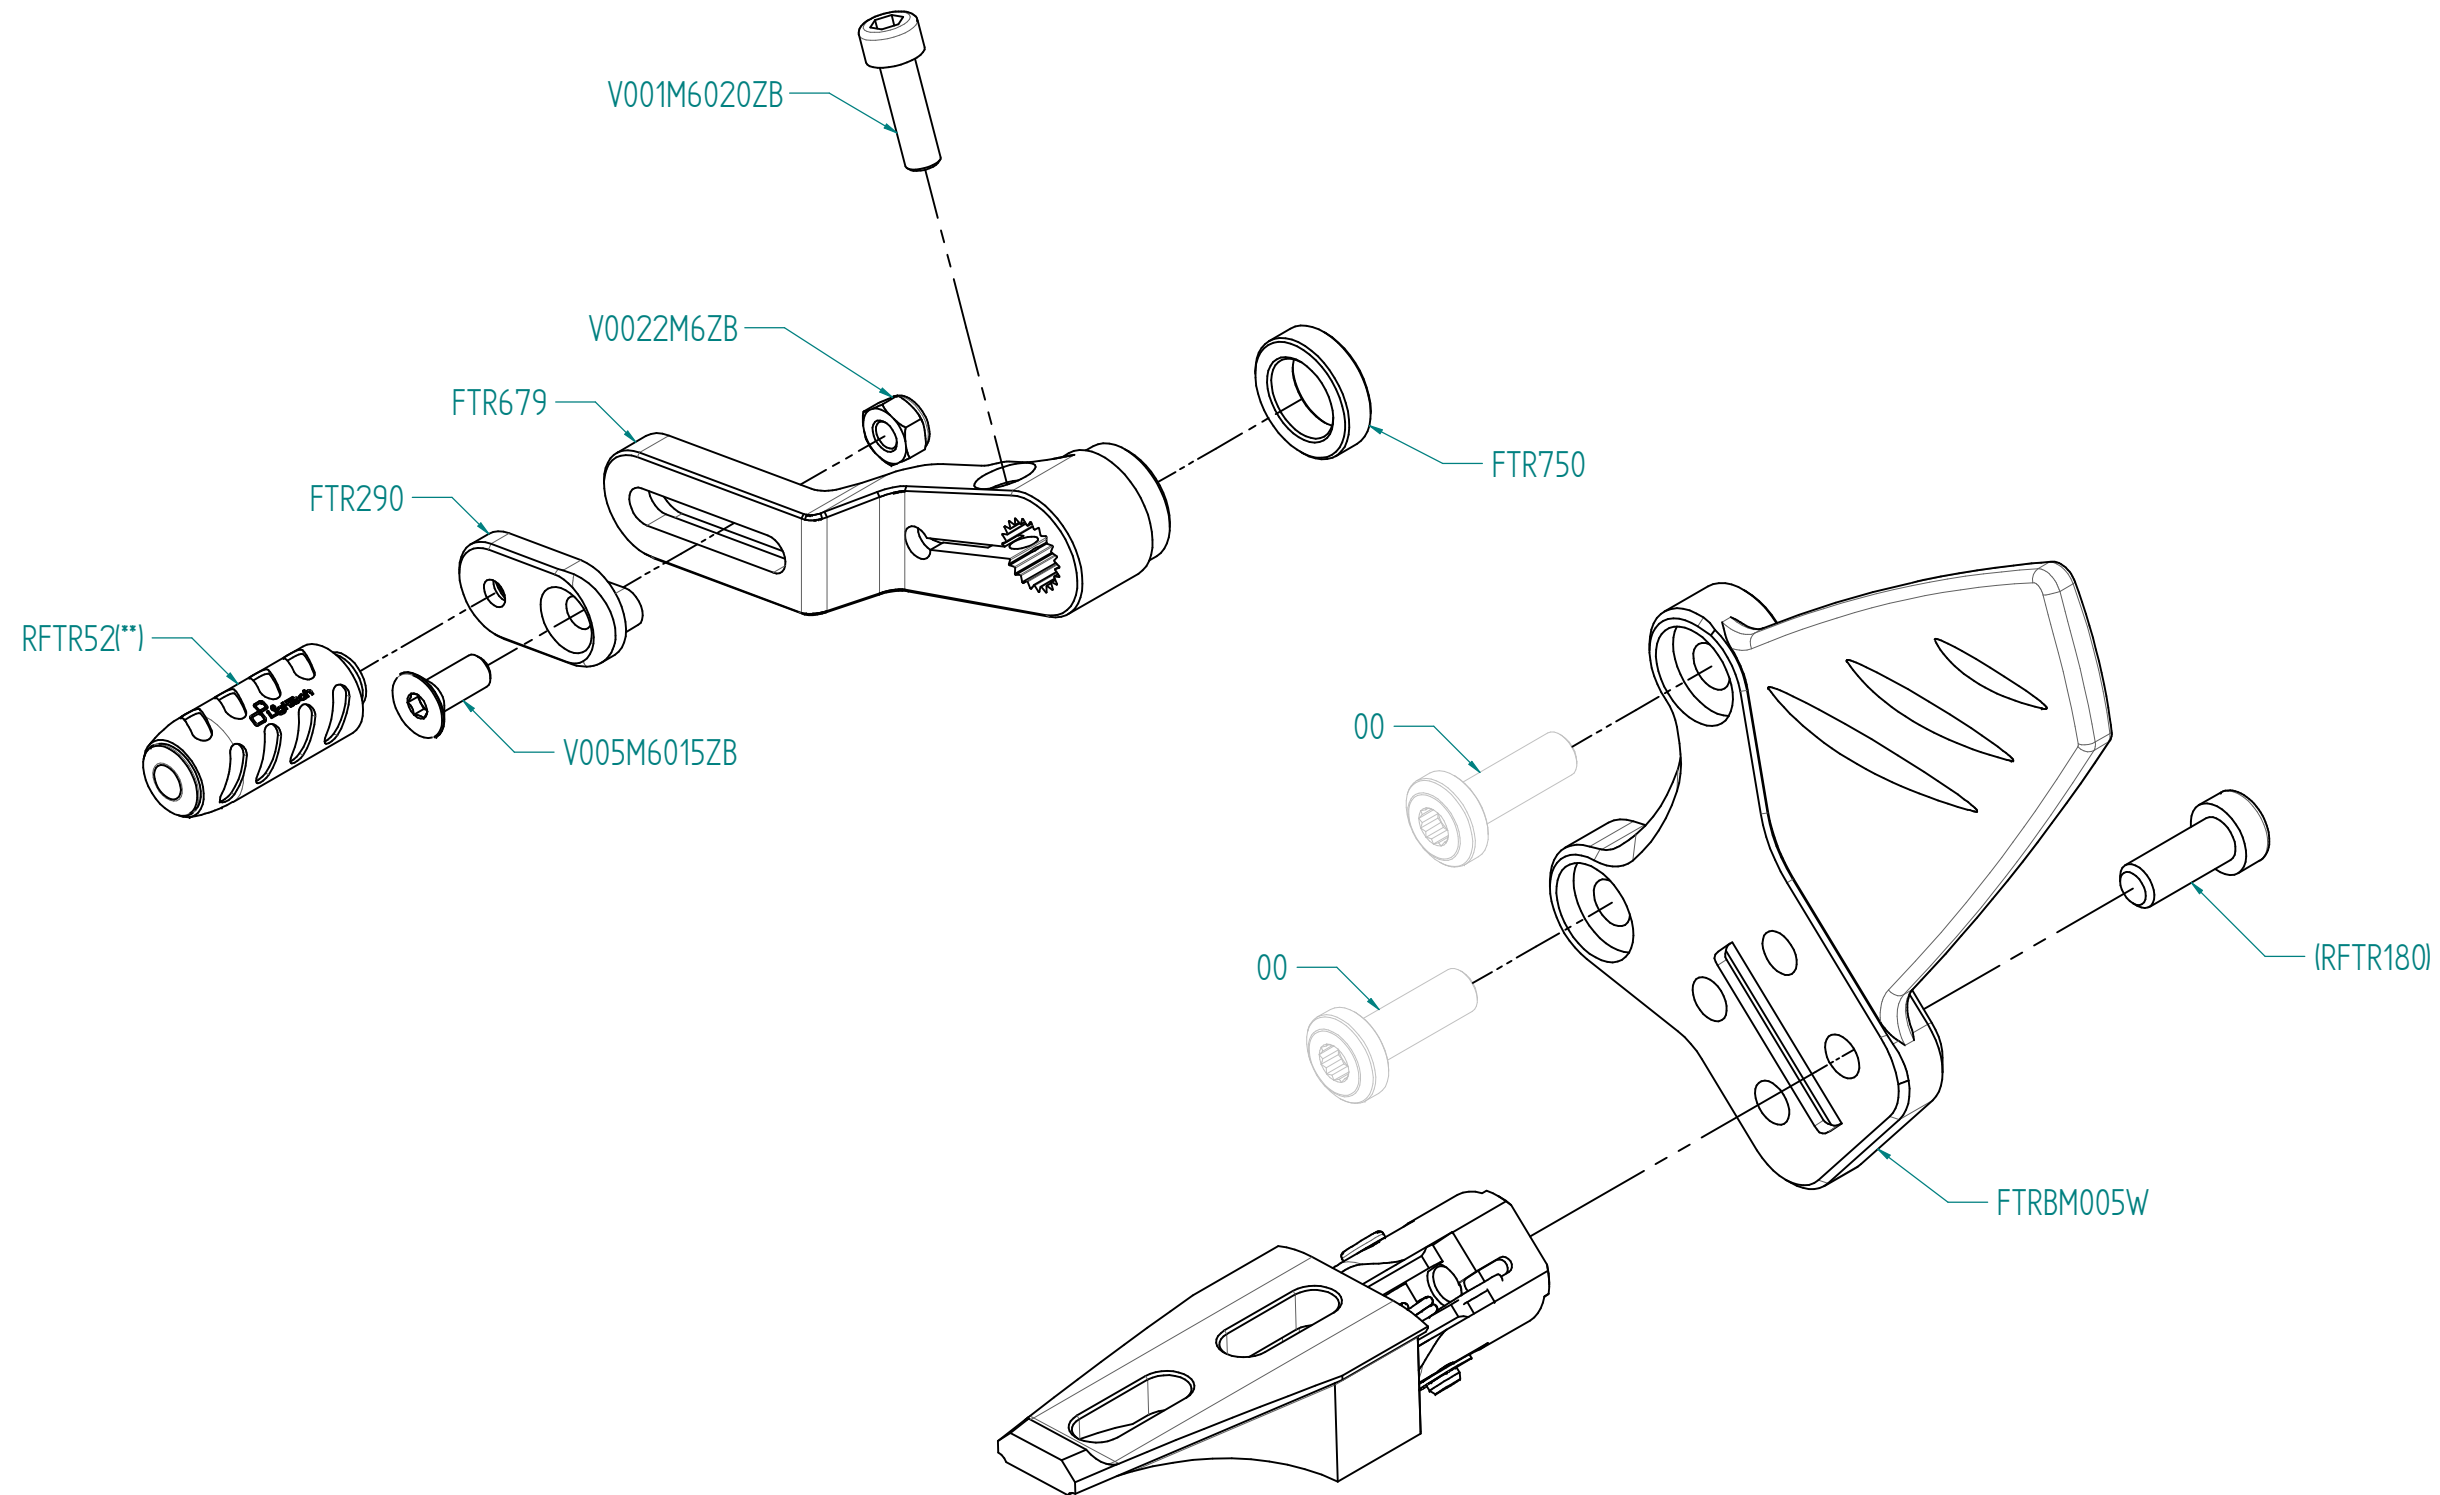

FTRBM005W

ITALIA
(00) PARTE ORIGINALE
(*) BLOCCARE CON FRENAFILETTI DEBOLE
(**) BLOCCARE CON FRENAFILETTI MEDIO
CAMBIO NORMALE
CAMBIO ROVESCIAIO
VERIFICARE SERRAGGIO VITI PRIMA DELL'UTILIZZO
PRIMA DI ORDINARE VERIFICARE L'ULTIMA RELEASE SUL SITO

ENGLAND
(00) OEM PART
(*) LOCKING WITH LOW STRENGHT THREAD LOCKER
(**) LOCKING WITH MEDIUM STRENGHT THREAD LOCKER
NORMAL MODE
REVERSE MODE
CONTROL THE THIGHTENING'S SCREW BEFORE USING
BEFORE ORDER CHECKING THE LATEST RELEASE ON WEBSITE

FRANCE
(00) PIECE ORIGINE
(*) BLOCAGE AVEC FREIN FILET FAIBLE
(**) BLOCAGE AVEC FREIN FILET MOYENNE
MONTAGE VITESSE NORMALE
MONTAGE VITESSE INVERSEE
VERIFIER SERRAGE AVANT UTILISATION
AVANT DE ORDONNER ON DOIT VERIFIER LA DERNIERE RELEASE SUR LE SITE INTERNET

DEUTSCHLAND
(00) ORIGINAL TEIL
(*) BEFESTIGEN MIT SWACH SCHRAUBEN SICHERUNGSMITTEL
(**) BEFESTIGEN MIT MITTLEREN SCHRAUBEN SICHERUNGSMITTEL
EINBAU MIT NORMALE SCHALTUNG
EINBAU MIT GEKIPPT SCHALTHEBEL
VOR DEN GEBRAUCH SCHRAUBEN PRUFEN
VOR DER BESTELLUNG UBERPRUFEN SIE BITTE DIE LETZTE VERSION DIESER ARTIKEL AUF DER INTERNET SEITE VON LIGHTTECH