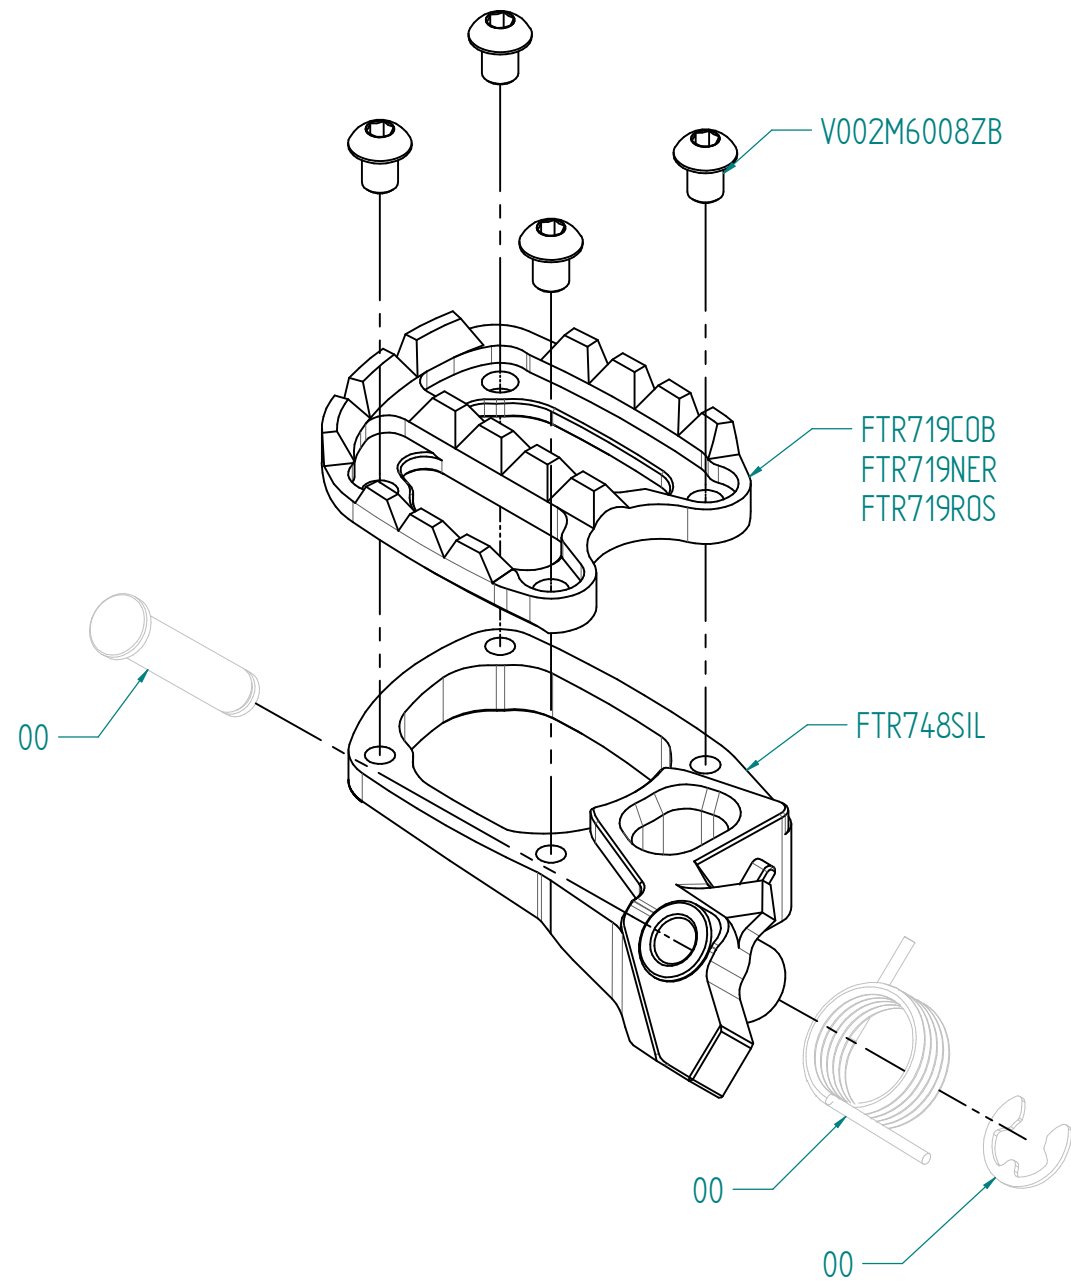

FTRBM006W/NER
 FTRBM006W/ORO
 FTRBM006W/ROS

ITALIA
(00) PARTE ORIGINALE
(*) BLOCCARE CON FRENAFILETTI DEBOLE
(**) BLOCCARE CON FRENAFILETTI MEDIO
CAMBIO NORMALE
CAMBIO ROVESCIAIO
VERIFICARE SERRAGGIO VITI PRIMA DELL'UTILIZZO
PRIMA DI ORDINARE VERIFICARE L'ULTIMA RELEASE SUL SITO

ENGLAND
(00) OEM PART
(*) LOCKING WITH LOW STRENGHT THREAD LOCKER
(**) LOCKING WITH MEDIUM STRENGHT THREAD LOCKER
NORMAL MODE
REVERSE MODE
CONTROL THE THIGHTENING'S SCREW BEFORE USING
BEFORE ORDER CHECKING THE LATEST RELEASE ON WEBSITE

FRANCE
(00) PIECE ORIGINE
(*) BLOCAGE AVEC FREIN FILET FAIBLE
(**) BLOCAGE AVEC FREIN FILET MOYENNE
MONTAGE VITESSE NORMALE
MONTAGE VITESSE INVERSEE
VERIFIER SERRAGE AVANT UTILISATION (*)
AVANT DE ORDONNER ON DOIT VERIFIER LA DERNIERE RELEASE SUR LE SITE INTERNET

ESPAÑA
(00) PIEZA ORIGINAL
(*) SELLAR CON SELLADOR DEBIL
(**) SELLAR CON SELLADOR MEDIO
MONTAJE CAMBIO NORMAL
MONTAJE CAMBIO INVERSO
VERIFICAR EL APRIETE ANTES DE UTILIZARLO
ANTES DE HACER EL PEDIDO, VERIFICAR LA ULTIMA VERSION EN LA WEB LIGHTTECH