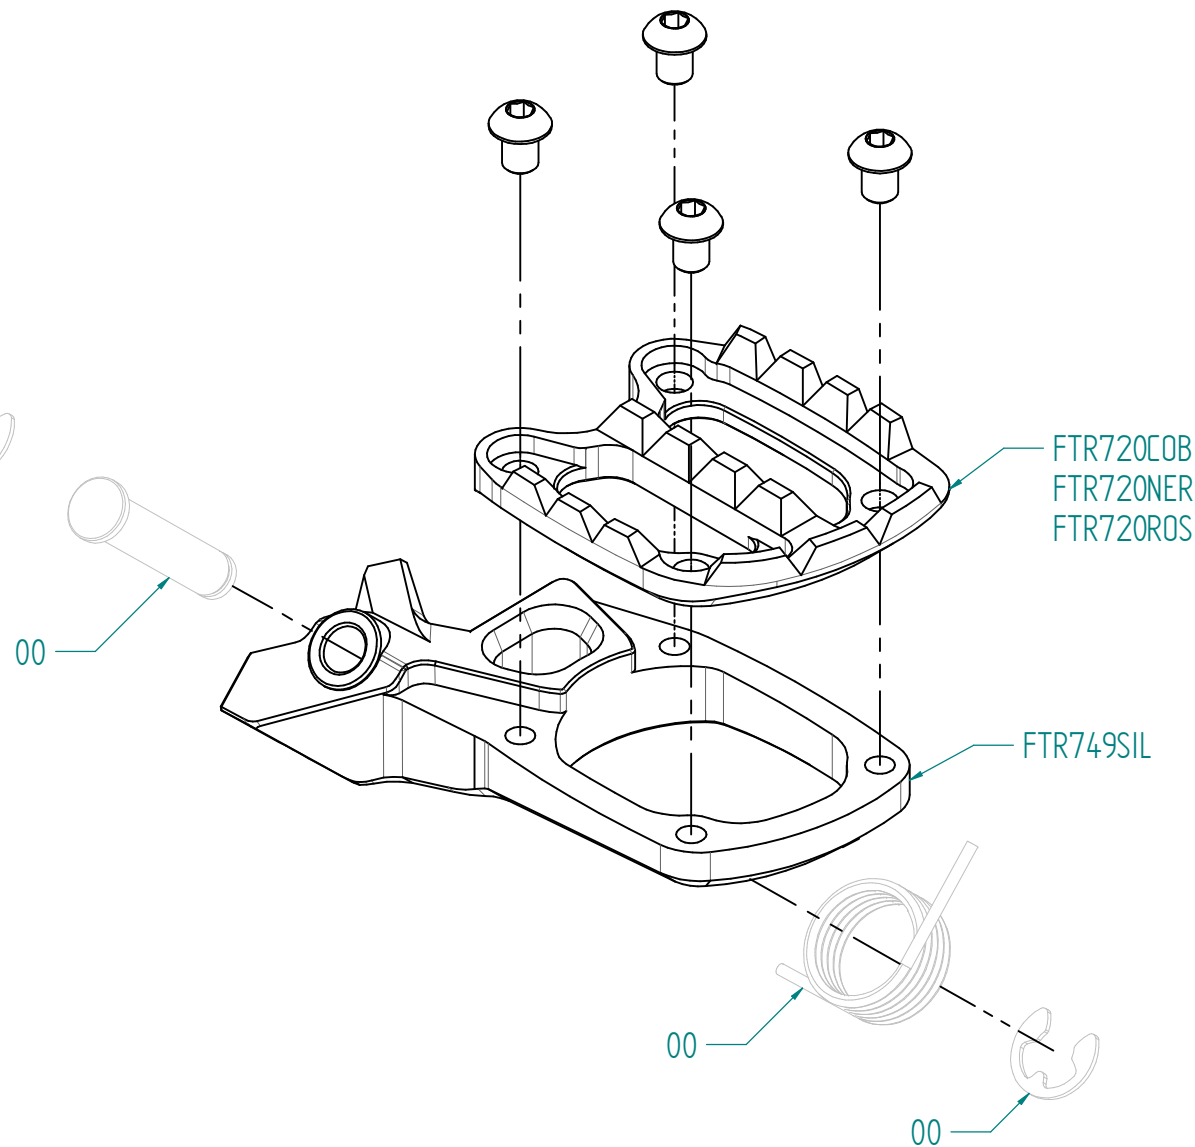

FTRBM006W/NER
 FTRBM006W/ORO
 FTRBM006W/ROS

ITALIA
(00) PARTE ORIGINALE
(*) BLOCCARE CON FRENAFILETTI DEBOLE
(**) BLOCCARE CON FRENAFILETTI MEDIO
CAMBIO NORMALE
CAMBIO ROVESCIAIO
VERIFICARE SERRAGGIO VITI PRIMA DELL'UTILIZZO
PRIMA DI ORDINARE VERIFICARE L'ULTIMA RELEASE SUL SITO

ENGLAND
(00) OEM PART
(*) LOCKING WITH LOW STRENGHT THREAD LOCKER
(**) LOCKING WITH MEDIUM STRENGHT THREAD LOCKER
NORMAL MODE
REVERSE MODE
CONTROL THE THIGHTENING'S SCREW BEFORE USING
BEFORE ORDER CHECKING THE LATEST RELEASE ON WEBSITE

FRANCE
(00) PIECE ORIGINE
(*) BLOCAGE AVEC FREIN FILET FAIBLE
(**) BLOCAGE AVEC FREIN FILET MOYENNE
MONTAGE VITESSE NORMALE
MONTAGE VITESSE INVERSEE
VERIFIER SERRAGE AVANT UTILISATION (*)
AVANT DE ORDONNER ON DOIT VERIFIER LA DERNIERE RELEASE SUR LE SITE INTERNET

ESPAÑA
(00) PIEZA ORIGINAL
(*) SELLAR CON SELLADOR DEBIL
(**) SELLAR CON SELLADOR MEDIO
MONTAJE CAMBIO NORMAL
MONTAJE CAMBIO INVERSO
VERIFICAR EL APRIETE ANTES DE UTILIZARLO
ANTES DE HACER EL PEDIDO, VERIFICAR LA ULTIMA VERSION EN LA WEB LIGHTTECH