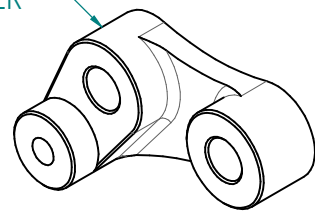

FTRBM008 / FTRBM008W

Opzionale non incluso
Optional non included

Blocchetto Sostitutivo
per rimozione cavalletto
Replacement Part
For stand removal

FTR840NER

IT) E' necessario l'intervento di personale professionale per tutti i prodotti che necessitano di installazione.
EN) The assistance of professional staff is necessary for all parts which require installation.
ES) Se necesita que sea montado por profesionales para todos los productos que necesitan instalación.
FR) L'assistance d'un professionnel est nécessaire pour toutes les pièces qui nécessitent une installation.
DEU) Der Eingriff von Fachpersonal ist notwendig für alle Artikel die installiert/montiert werden müssen.

ITALIA	(00) PARTE ORIGINALE
	(*) BLOCCARE CON FRENAFILETTI DEBOLE
	(**) BLOCCARE CON FRENAFILETTI MEDIO
	CAMBIO NORMALE
	CAMBIO ROVESCIAATO
VERIFICARE SERRAGGIO VITI PRIMA DELL'UTILIZZO	
PRIMA DI ORDINARE VERIFICARE L'ULTIMA RELEASE SUL SITO	

ENGLAND	(00) OEM PART
	(*) LOCKING WITH LOW STRENGHT THREAD LOCKER
	(**) LOCKING WITH MEDIUM STRENGHT THREAD LOCKER
	NORMAL MODE
	REVERSE MODE
CONTROL THE THIGHTENING'S SCREW BEFORE USING	
BEFORE ORDER CHECKING THE LATEST RELEASE ON WEBSITE	

FRANCE	(00) PIECE ORIGINE
	(*) BLOCCAGE AVEC FREIN FILET FAIBLE
	(**) BLOCCAGE AVEC FREIN FILET MOYENNE
	MONTAGE VITESSE NORMALE
	MONTAGE VITESSE INVERSEE
VERIFIER SERRAGE AVANT UTILISATION	
AVANT DE ORDONNER ON DOIT VÉRIFIER LA DERNIÈRE RELEASE SUR LE SITE INTERNET	

DEUTSCHLAND	(00) ORIGINAL TEIL
	(*) BEFESTIGEN MIT SWACH SCHRAUBEN SICHERUNGSMITTEL
	(**) BEFESTIGEN MIT MITTLEREN SCHRAUBEN SICHERUNGSMITTEL
	EINBAU MIT NORMALE SCHALTUNG
	EINBAU MIT GEKIPPE SCHALTHEBEL
VOR DEN GEBRAUCH SCHRAUBEN PRÜFEN	
VOR DER BESTELLUNG ÜBERPRÜFEN SIE BITTE DIE LETZTE VERSION DIESER ARTIKEL AUF DER INTERNET SEITE VON LIGHTTECH	

ESPAÑA	(00) PIEZA ORIGINAL
	(*) SELLAR CON SELLADOR DEBIL
	(**) SELLAR CON SELLADOR MEDIO
	MONTAJE CAMBIO NORMAL
	MONTAJE CAMBIO INVERSO
VERIFICAR EL APRIETE ANTES DE UTILIZARLO	
ANTES DE HACER EL PEDIDO, VERIFICAR LA ULTIMA VERSION EN LA WEB LIGHTTECH