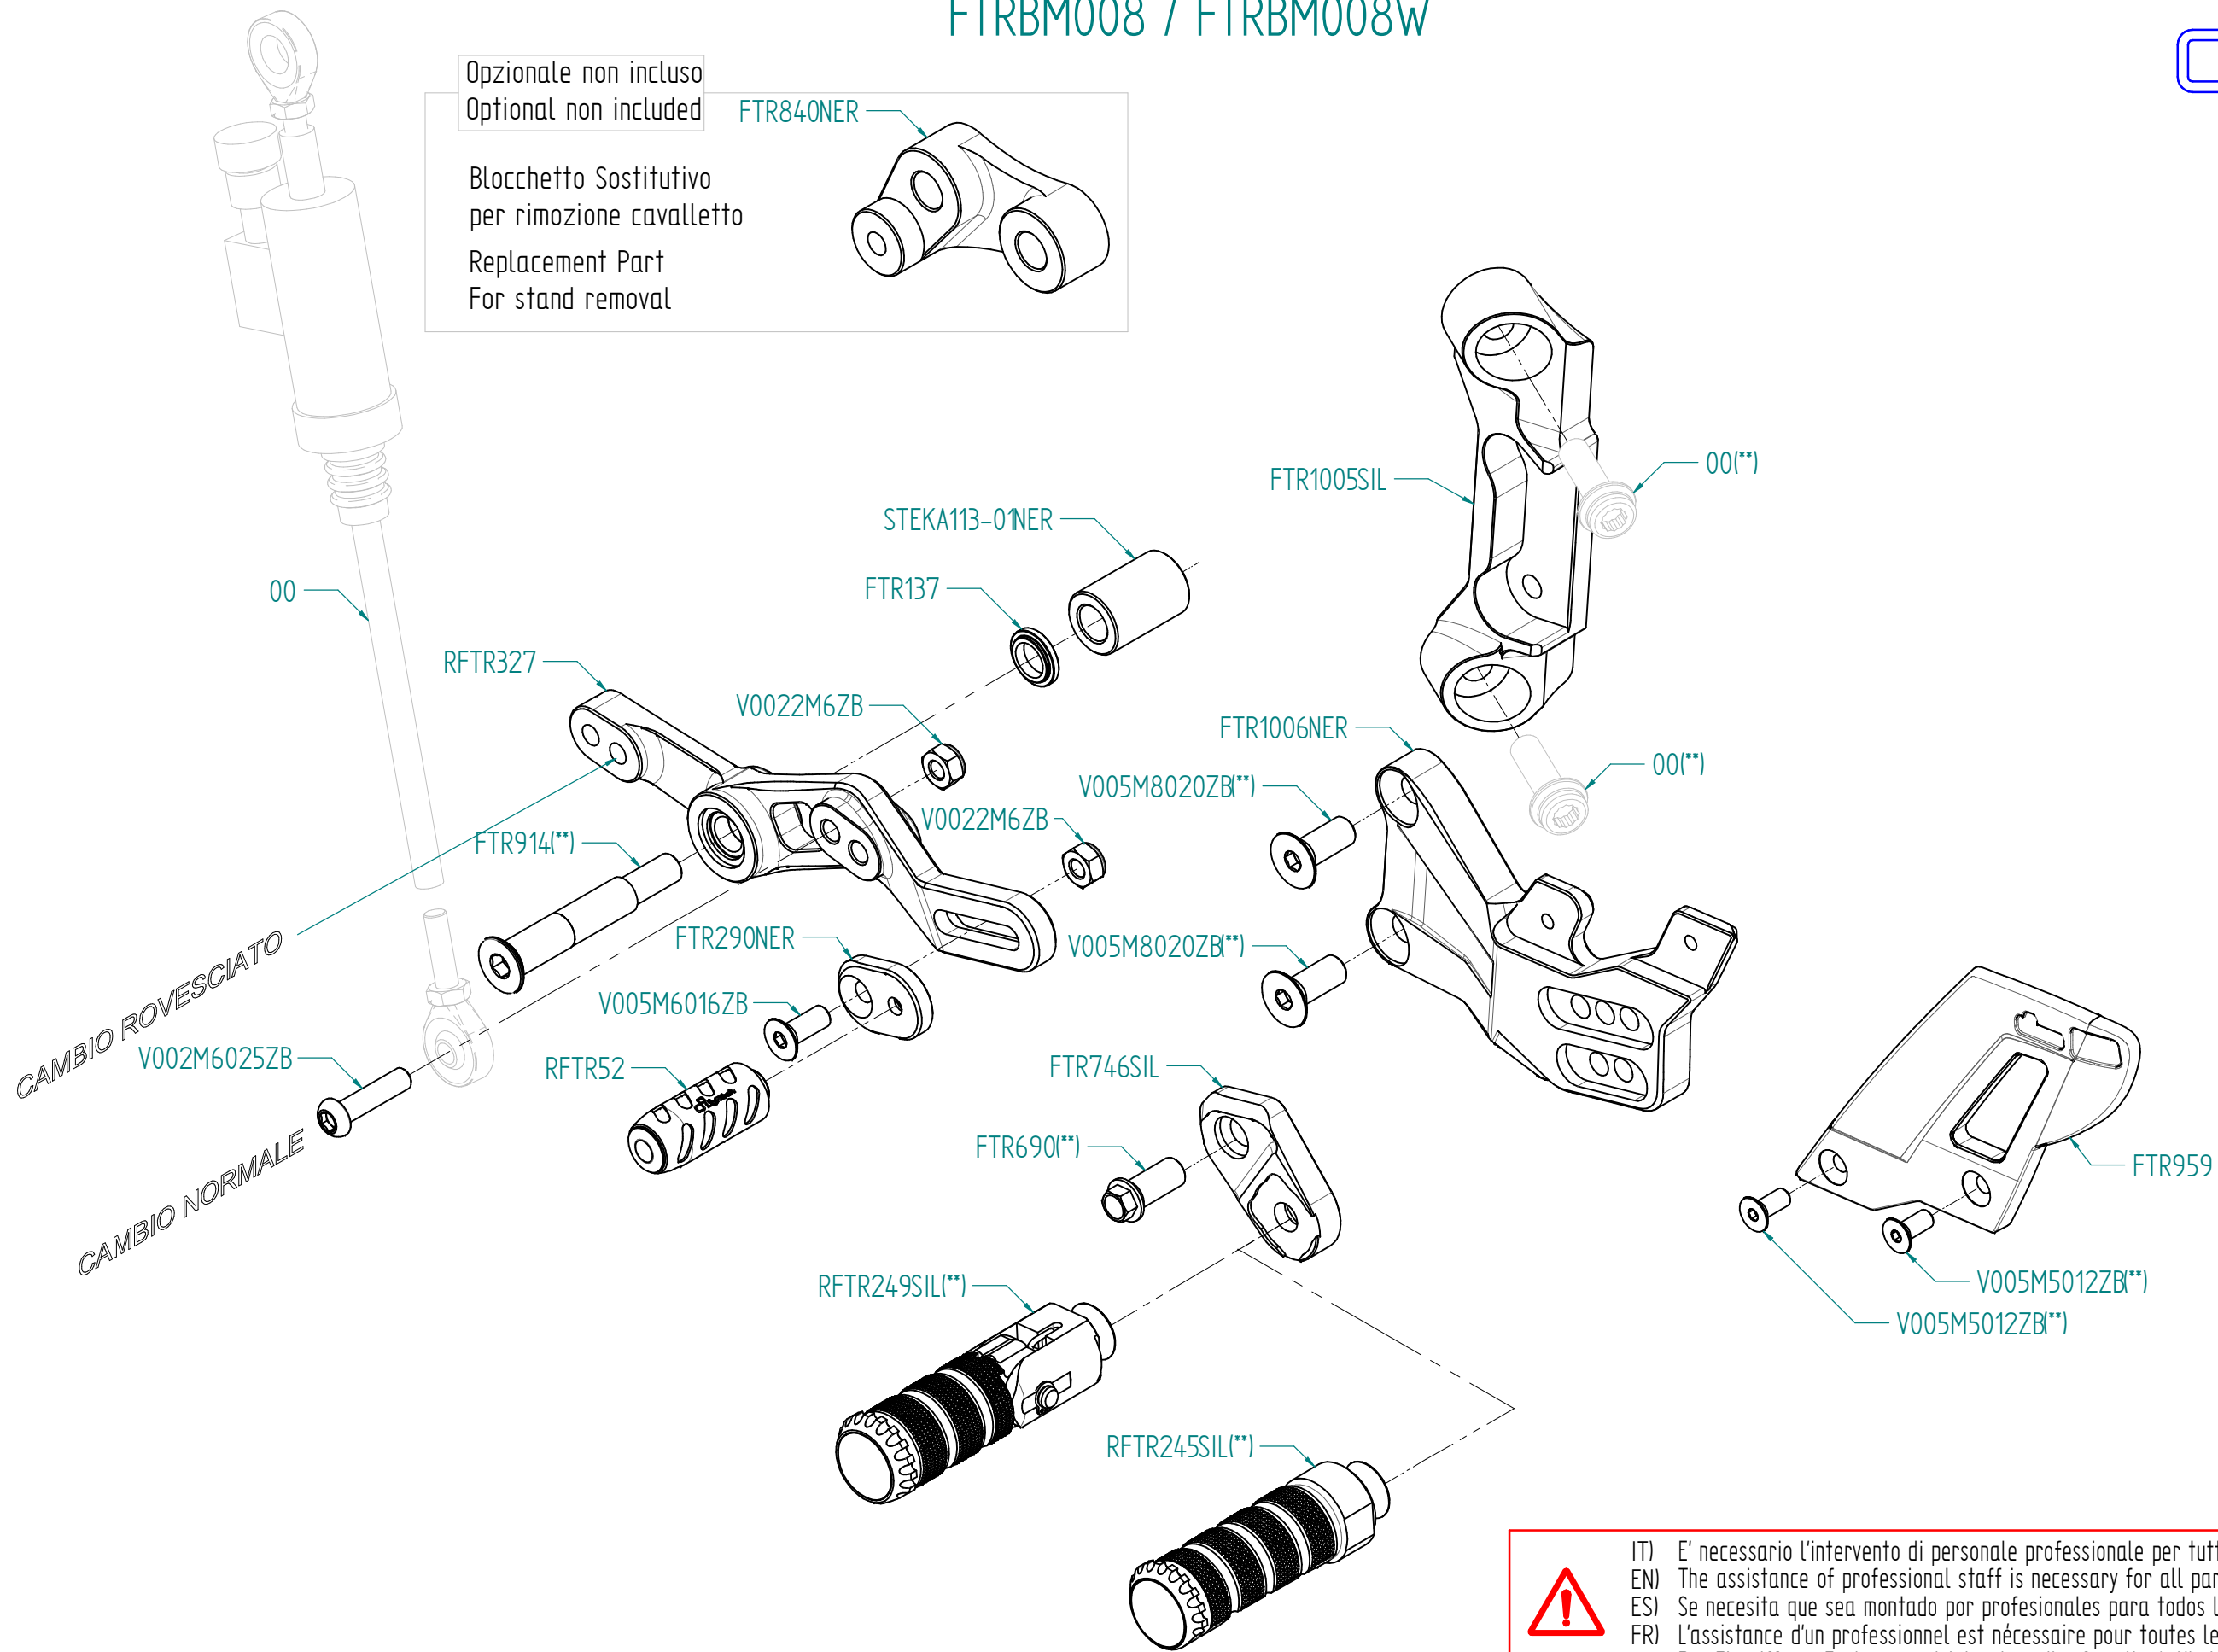

FTRBM008 / FTRBM008W

Opzionale non incluso
Optional non included

Blocchetto Sostitutivo
per rimozione cavalletto
Replacement Part
For stand removal

FTR840NER

IT) E' necessario l'intervento di personale professionale per tutti i prodotti che necessitano di installazione.
EN) The assistance of professional staff is necessary for all parts which require installation.
ES) Se necesita que sea montado por profesionales para todos los productos que necesitan instalación.
FR) L'assistance d'un professionnel est nécessaire pour toutes les pièces qui nécessitent une installation.
DEU) Der Eingriff von Fachpersonal ist notwendig für alle Artikel die installiert/montiert werden müssen.

ITALIA	(00) PARTE ORIGINALE
	(*) BLOCCARE CON FRENAFILETTI DEBOLE
	(**) BLOCCARE CON FRENAFILETTI MEDIO
	CAMBIO NORMALE
	CAMBIO ROVESCIAATO
VERIFICARE SERRAGGIO VITI PRIMA DELL'UTILIZZO	
PRIMA DI ORDINARE VERIFICARE L'ULTIMA RELEASE SUL SITO	

ENGLAND	(00) OEM PART
	(*) LOCKING WITH LOW STRENGHT THREAD LOCKER
	(**) LOCKING WITH MEDIUM STRENGHT THREAD LOCKER
	NORMAL MODE
	REVERSE MODE
CONTROL THE THIGHTENING'S SCREW BEFORE USING	
BEFORE ORDER CHECKING THE LATEST RELEASE ON WEBSITE	

FRANCE	(00) PIECE ORIGINE
	(*) BLOCCAGE AVEC FREIN FILET FAIBLE
	(**) BLOCCAGE AVEC FREIN FILET MOYENNE
	MONTAGE VITESSE NORMALE
	MONTAGE VITESSE INVERSEE
VERIFIER SERRAGE AVANT UTILISATION	
AVANT DE ORDONNER ON DOIT VÉRIFIER LA DERNIÈRE RELEASE SUR LE SITE INTERNET	