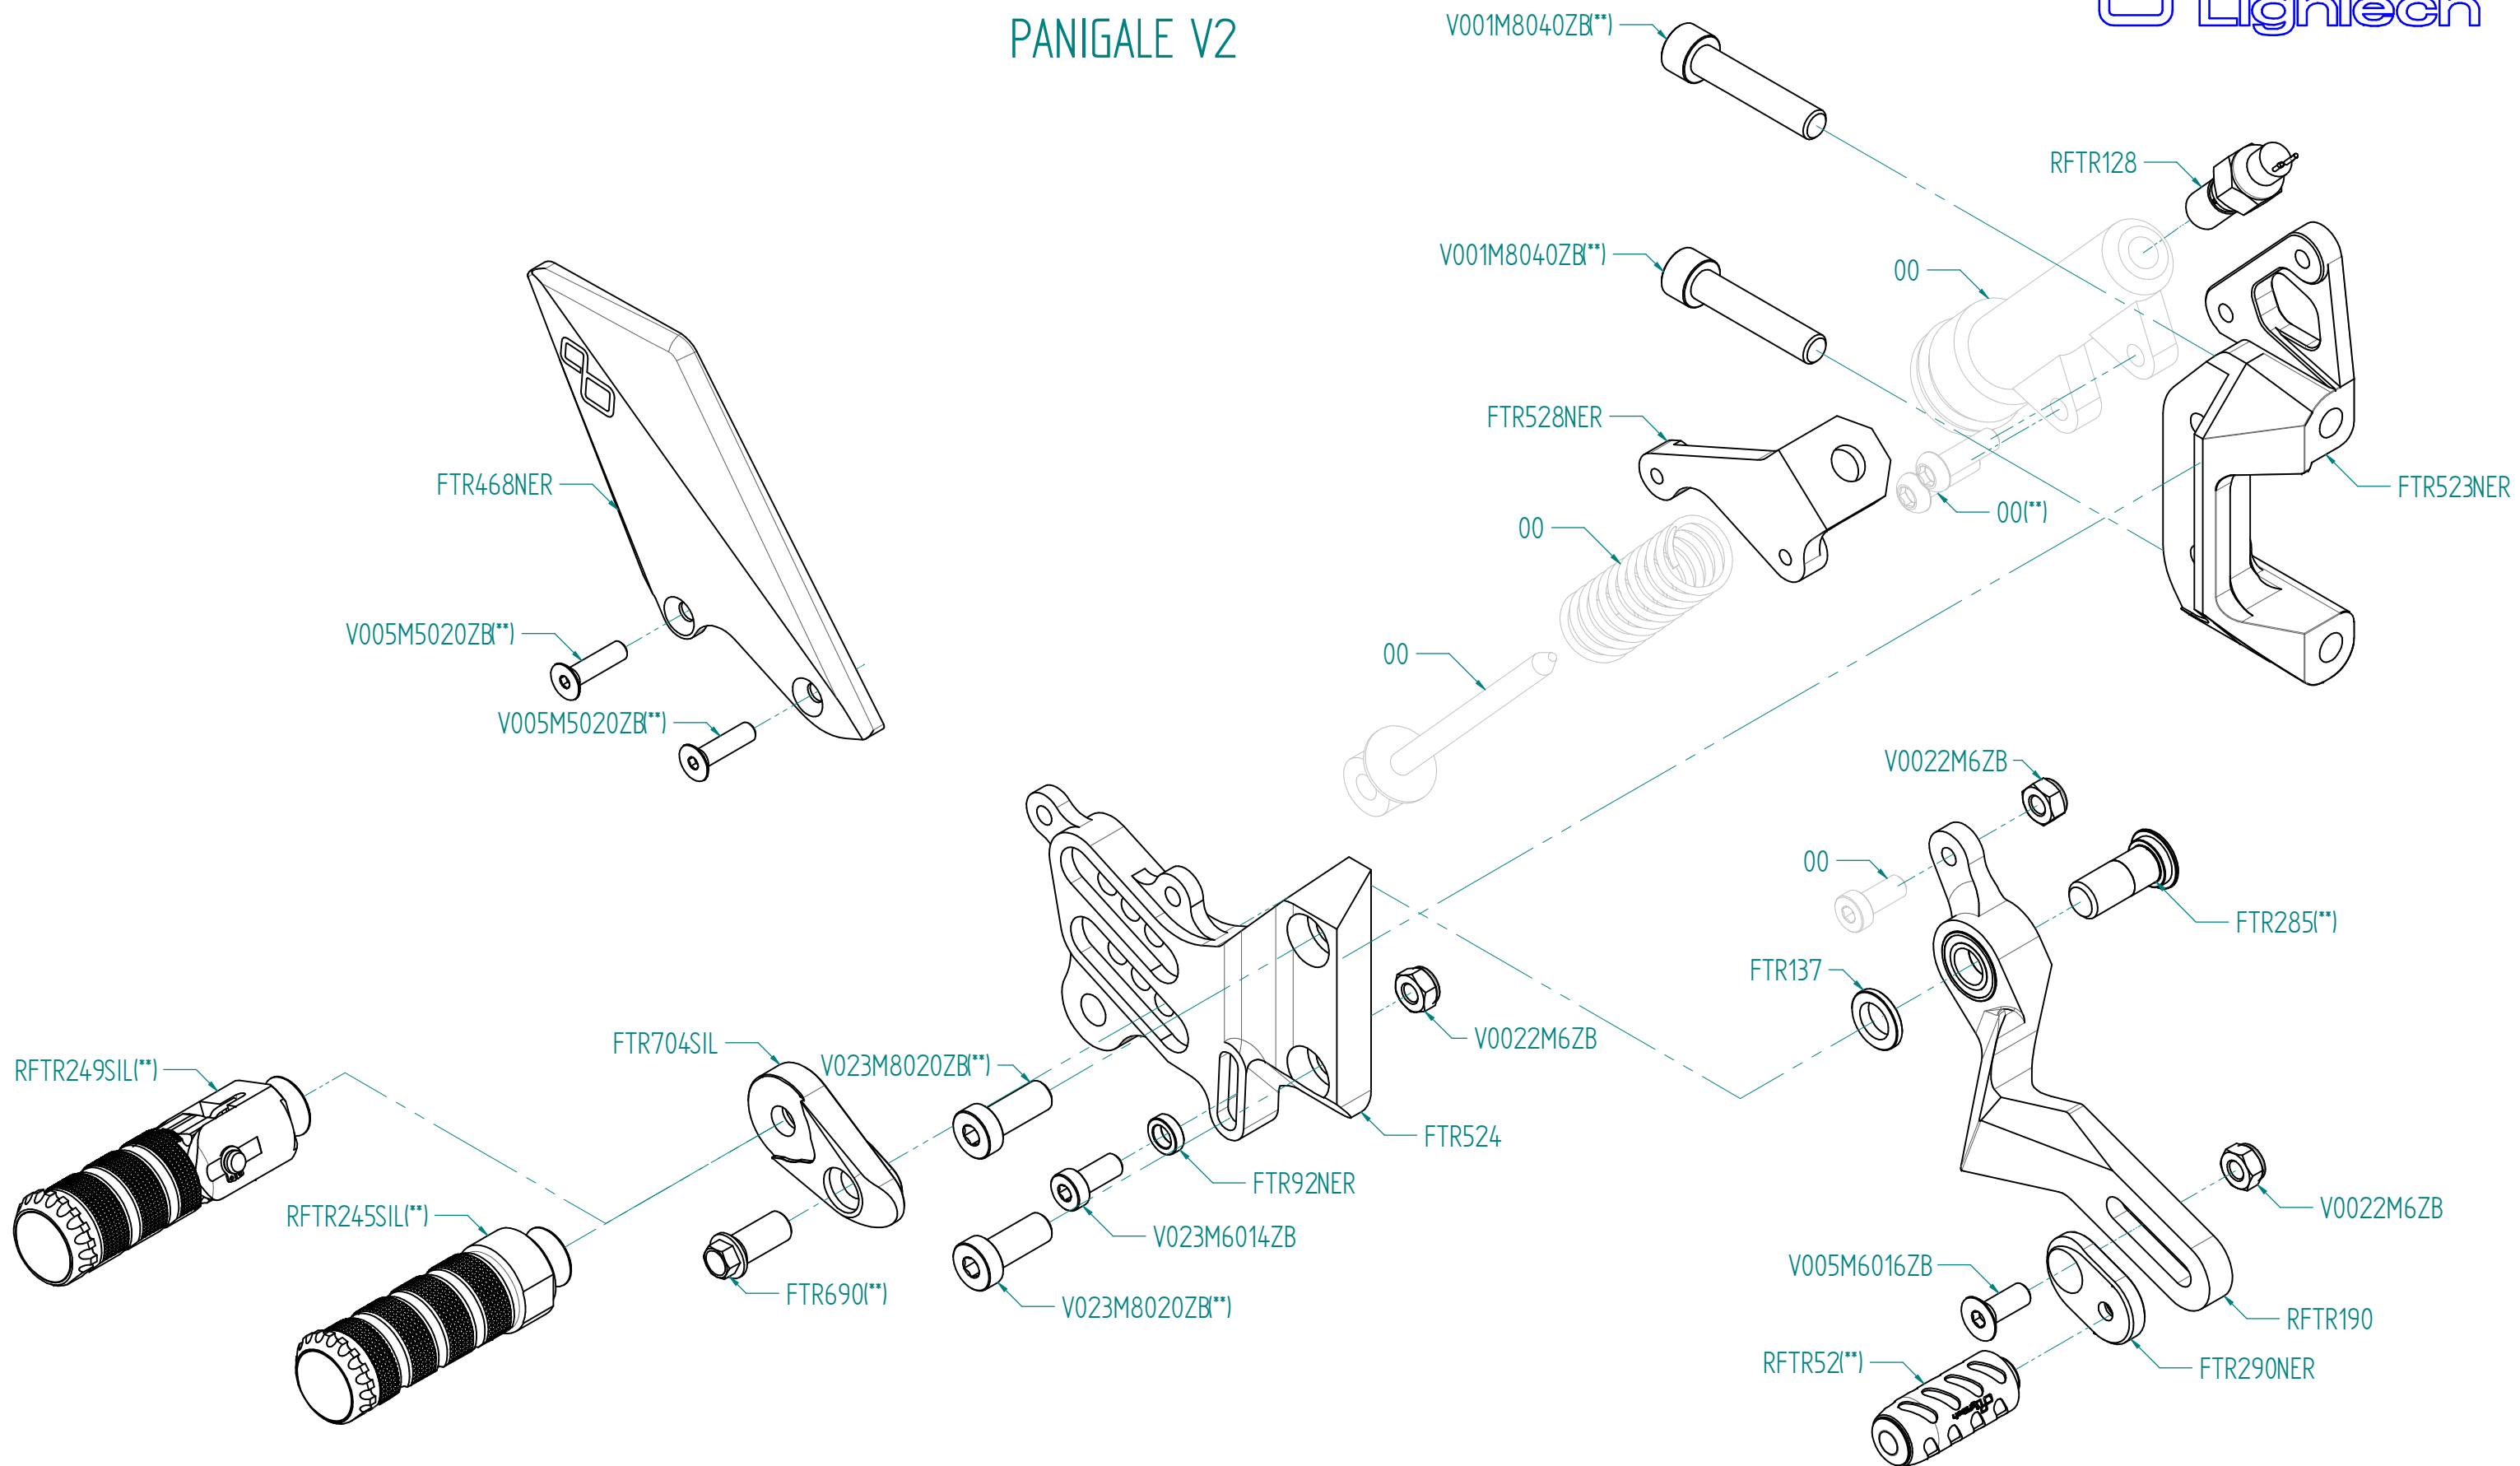

ITALIA	(00) PARTE ORIGINALE
	(*) BLOCCARE CON FRENAFILETTI DEBOLE
	(**) BLOCCARE CON FRENAFILETTI MEDIO
	CAMBIO NORMALE
	CAMBIO ROVESCIAIO
VERIFICARE SERRAGGIO VITI PRIMA DELL'UTILIZZO	
PRIMA DI ORDINARE VERIFICARE L'ULTIMA RELEASE SUL SITO	

ENGLAND	(00) OEM PART
	(*) LOCKING WITH LOW STRENGHT THREAD LOCKER
	(**) LOCKING WITH MEDIUM STRENGHT THREAD LOCKER
	NORMAL MODE
	REVERSE MODE
CONTROL THE THIGHTENING'S SCREW BEFORE USING	
BEFORE ORDER CHECKING THE LATEST RELEASE ON WEBSITE	

FRANCE	(00) PIECE ORIGINE
	(*) BLOCAGE AVEC FREIN FILET FAIBLE
	(**) BLOCAGE AVEC FREIN FILET MOYENNE
	MONTAGE VITESSE NORMALE
	MONTAGE VITESSE INVERSEE
VERIFIER SERRAGE AVANT UTILISATION	
AVANT DE ORDONNER ON DOIT VÉRIFIER LA DERNIÈRE RELEASE SUR LE SITE INTERNET	

DEUTSCHLAND	(00) ORIGINAL TEIL
	(*) BEFESTIGEN MIT SWACH SCHRAUBEN SICHERUNGSMITTEL
	(**) BEFESTIGEN MIT MITTLEREN SCHRAUBEN SICHERUNGSMITTEL
	EINBAU MIT NORMALE SCHALTUNG
	EINBAU MIT GEKIPPTER SCHALTHEBEL
VOR DEN GEBRAUCH SCHRAUBEN PRÜFEN	
VOR DER BESTELLUNG ÜBERPRÜFEN SIE BITTE DIE LETZTE VERSION DIESER ARTIKEL AUF DER INTERNET SEITE VON LIGHTTECH	

ESPAÑA	(00) PIEZA ORIGINAL
	(*) SELLAR CON SELLADOR DEBIL
	(**) SELLAR CON SELLADOR MEDIO
	MONTAJE CAMBIO NORMAL
	MONTAJE CAMBIO INVERSO
VERIFICAR EL APRIETE ANTES DE UTILIZARLO	
ANTES DE HACER EL PEDIDO, VERIFICAR LA ULTIMA VERSION EN LA WEB LIGHTTECH