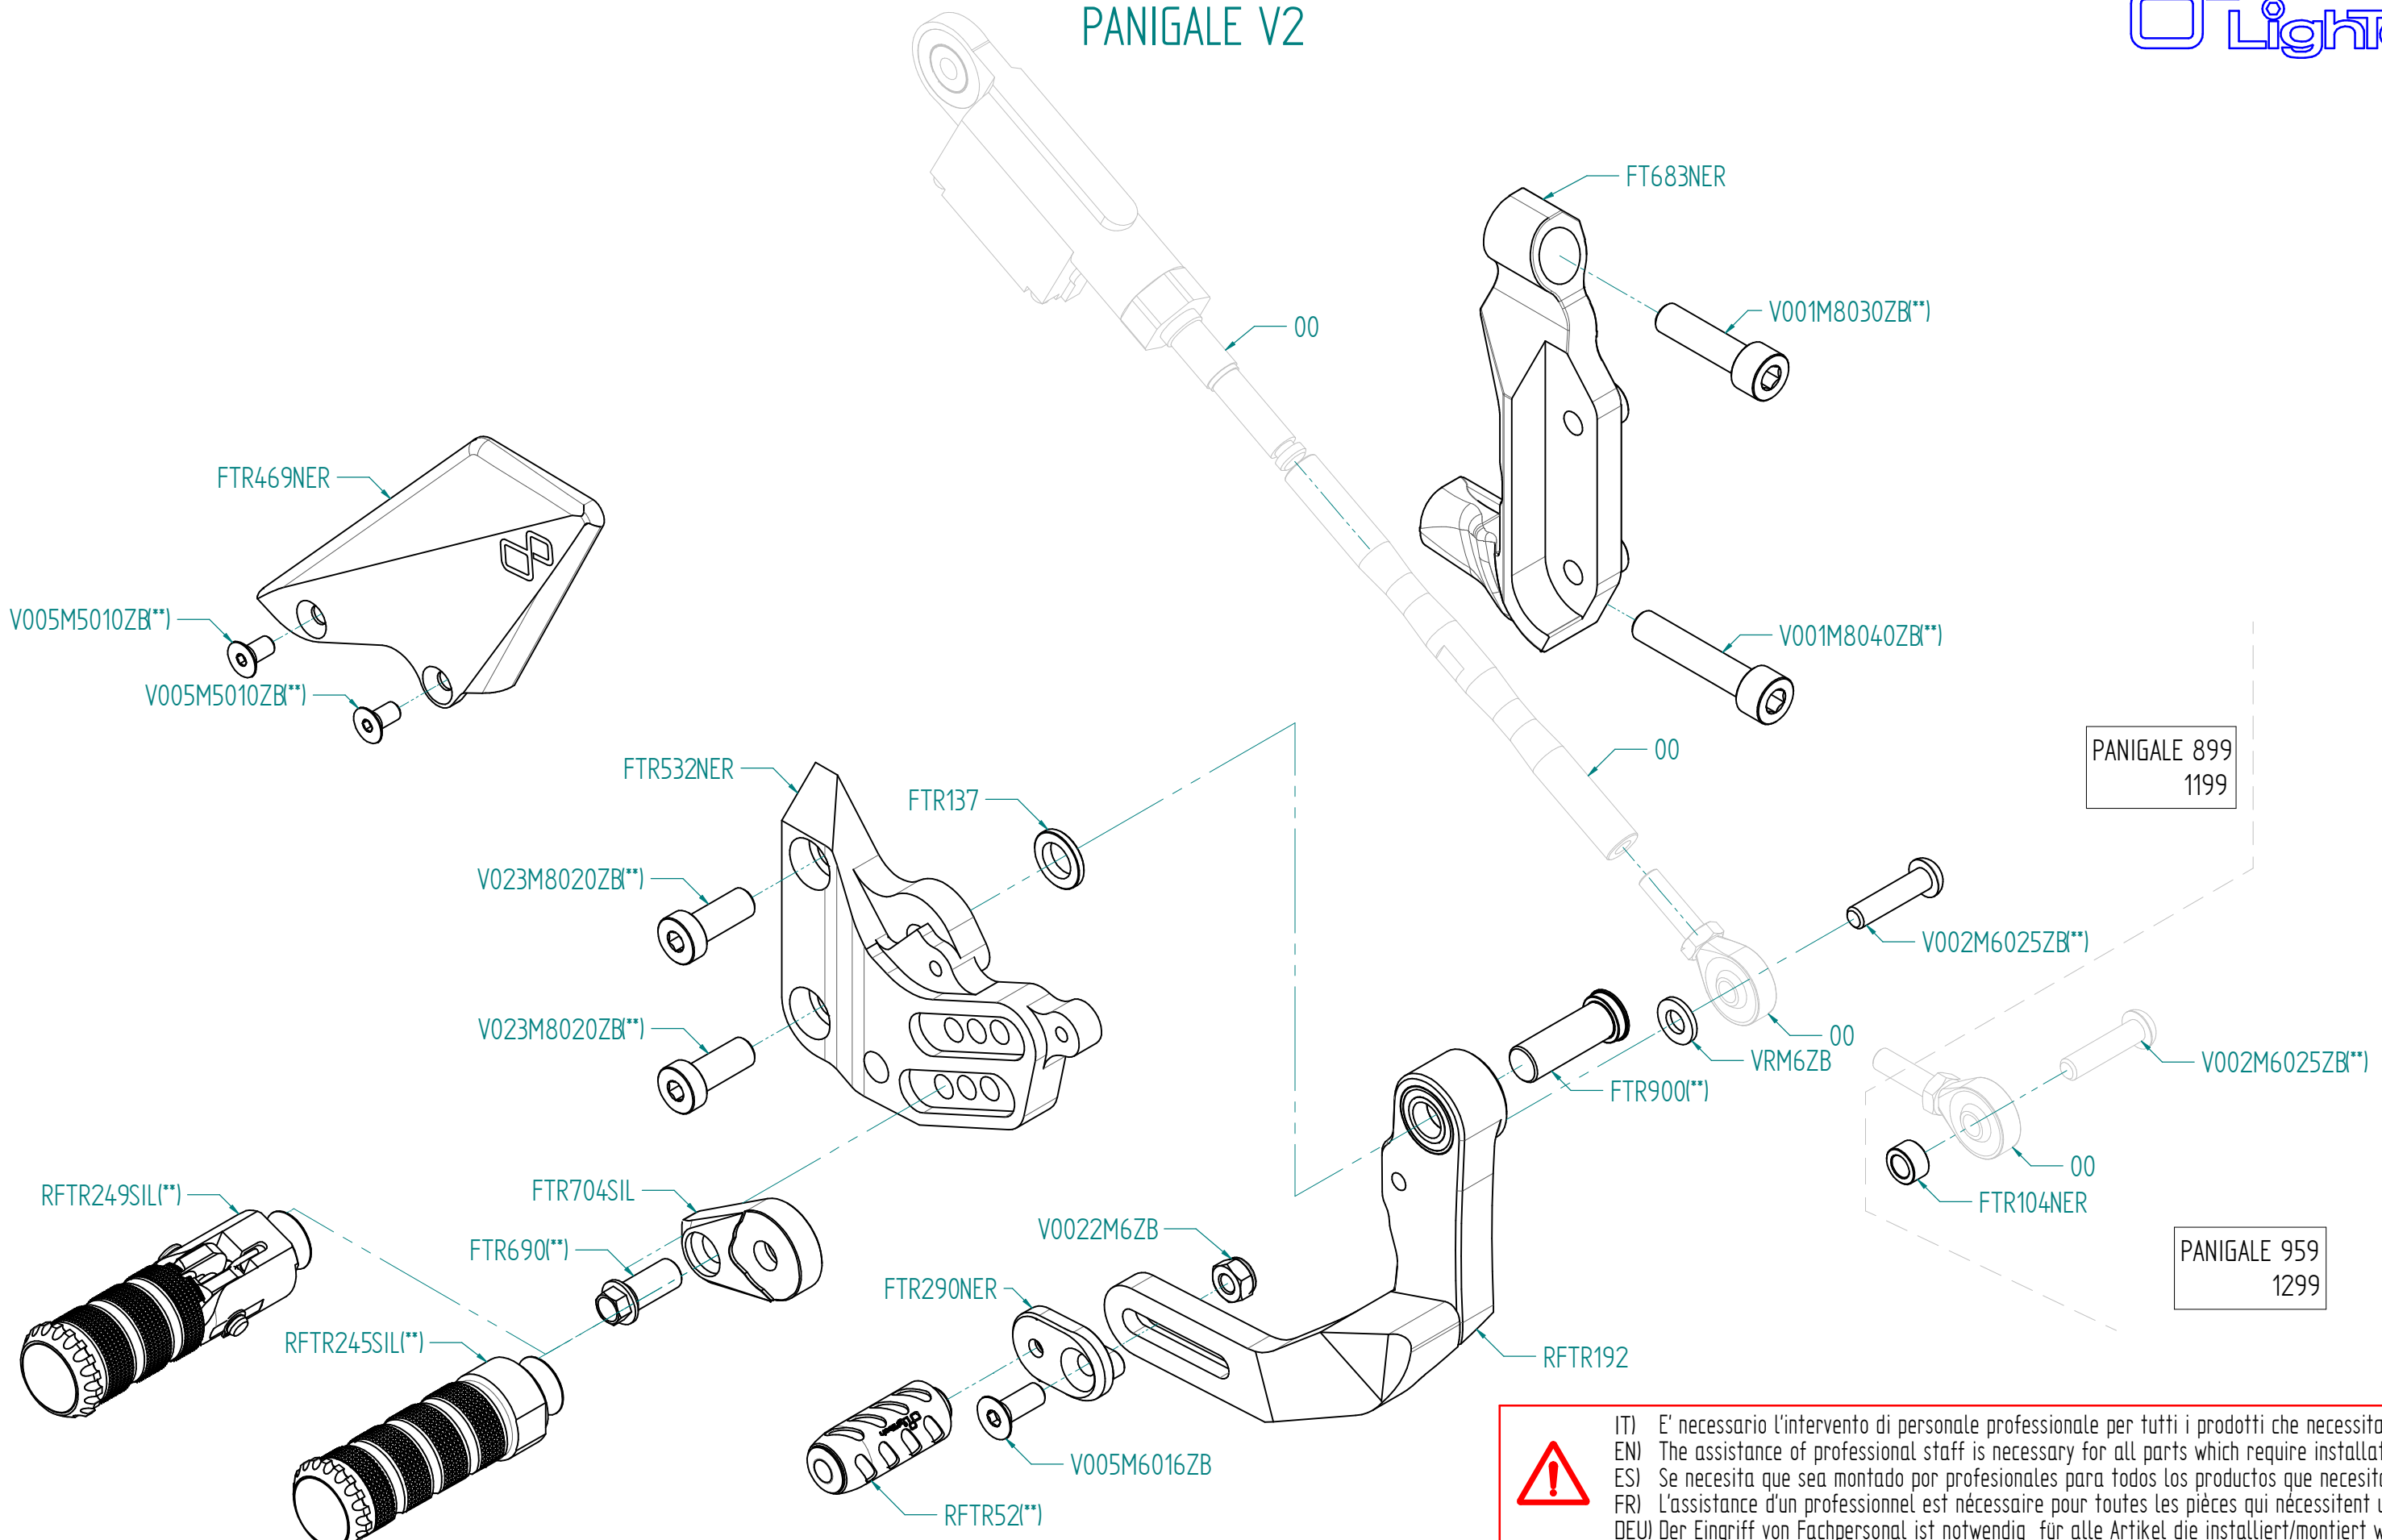

FTRDU011 / FTRDU011W PANIGALE V2

IT) E' necessario l'intervento di personale professionale per tutti i prodotti che necessitano di installazione.
EN) The assistance of professional staff is necessary for all parts which require installation.
ES) Se necesita que sea montado por profesionales para todos los productos que necesitan instalación.
FR) L'assistance d'un professionnel est nécessaire pour toutes les pièces qui nécessitent une installation.
DEU) Der Eingriff von Fachpersonal ist notwendig für alle Artikel die installiert/montiert werden müssen.

ITALIA	(00) PARTE ORIGINALE
	(*) BLOCCARE CON FRENAFILETTI DEBOLE
	(**) BLOCCARE CON FRENAFILETTI MEDIO
	CAMBIO NORMALE
	CAMBIO ROVESCiato
VERIFICARE SERRAGGIO VITI PRIMA DELL'UTILIZZO	
PRIMA DI ORDINARE VERIFICARE L'ULTIMA RELEASE SUL SITO	

ENGLAND	(00) OEM PART
	(*) LOCKING WITH LOW STRENGTH THREAD LOCKER
	(**) LOCKING WITH MEDIUM STRENGTH THREAD LOCKER
	NORMAL MODE
	REVERSE MODE
CONTROL THE THIGHTENING'S SCREW BEFORE USING	
BEFORE ORDER CHECKING THE LATEST RELEASE ON WEBSITE	

FRANCE	(00) PIECE ORIGINE
	(*) BLOCAGE AVEC FREIN FILET FAIBLE
	(**) BLOCAGE AVEC FREIN FILET MOYENNE
	MONTAGE VITESSE NORMALE
	MONTAGE VITESSE INVERSEE
VERIFIER SERRAGE AVANT UTILISATION	
AVANT DE ORDONNER ON DOIT VÉRIFIER LA DERNIÈRE RELEASE SUR LE SITE INTERNET	

DEUTSCHLAND	(00) ORIGINAL TEIL
	(*) BEFESTIGEN MIT SWACH SCHRAUBEN SICHERUNGSMITTEL
	(**) BEFESTIGEN MIT MITTLEREN SCHRAUBEN SICHERUNGSMITTEL
	EINBAU MIT NORMALE SCHALTUNG
	EINBAU MIT GEKIPPTER SCHALTHEBEL
VOR DEN GEBRAUCH SCHRAUBEN PRÜFEN	
DIESER ARTIKEL AUF DER INTERNET SEITE VON LIGHTTECH	

ESPAÑA	(00) PIEZA ORIGINAL
	(*) SELLAR CON SELLADOR DEBIL
	(**) SELLAR CON SELLADOR MEDIO
	MONTAJE CAMBIO NORMAL
	MONTAJE CAMBIO INVERSO
VERIFICAR EL APRIETE ANTES DE UTILIZARLO	
ANTES DE HACER EL PEDIDO, VERIFICAR LA ULTIMA VERSION EN LA WEB LIGHTTECH