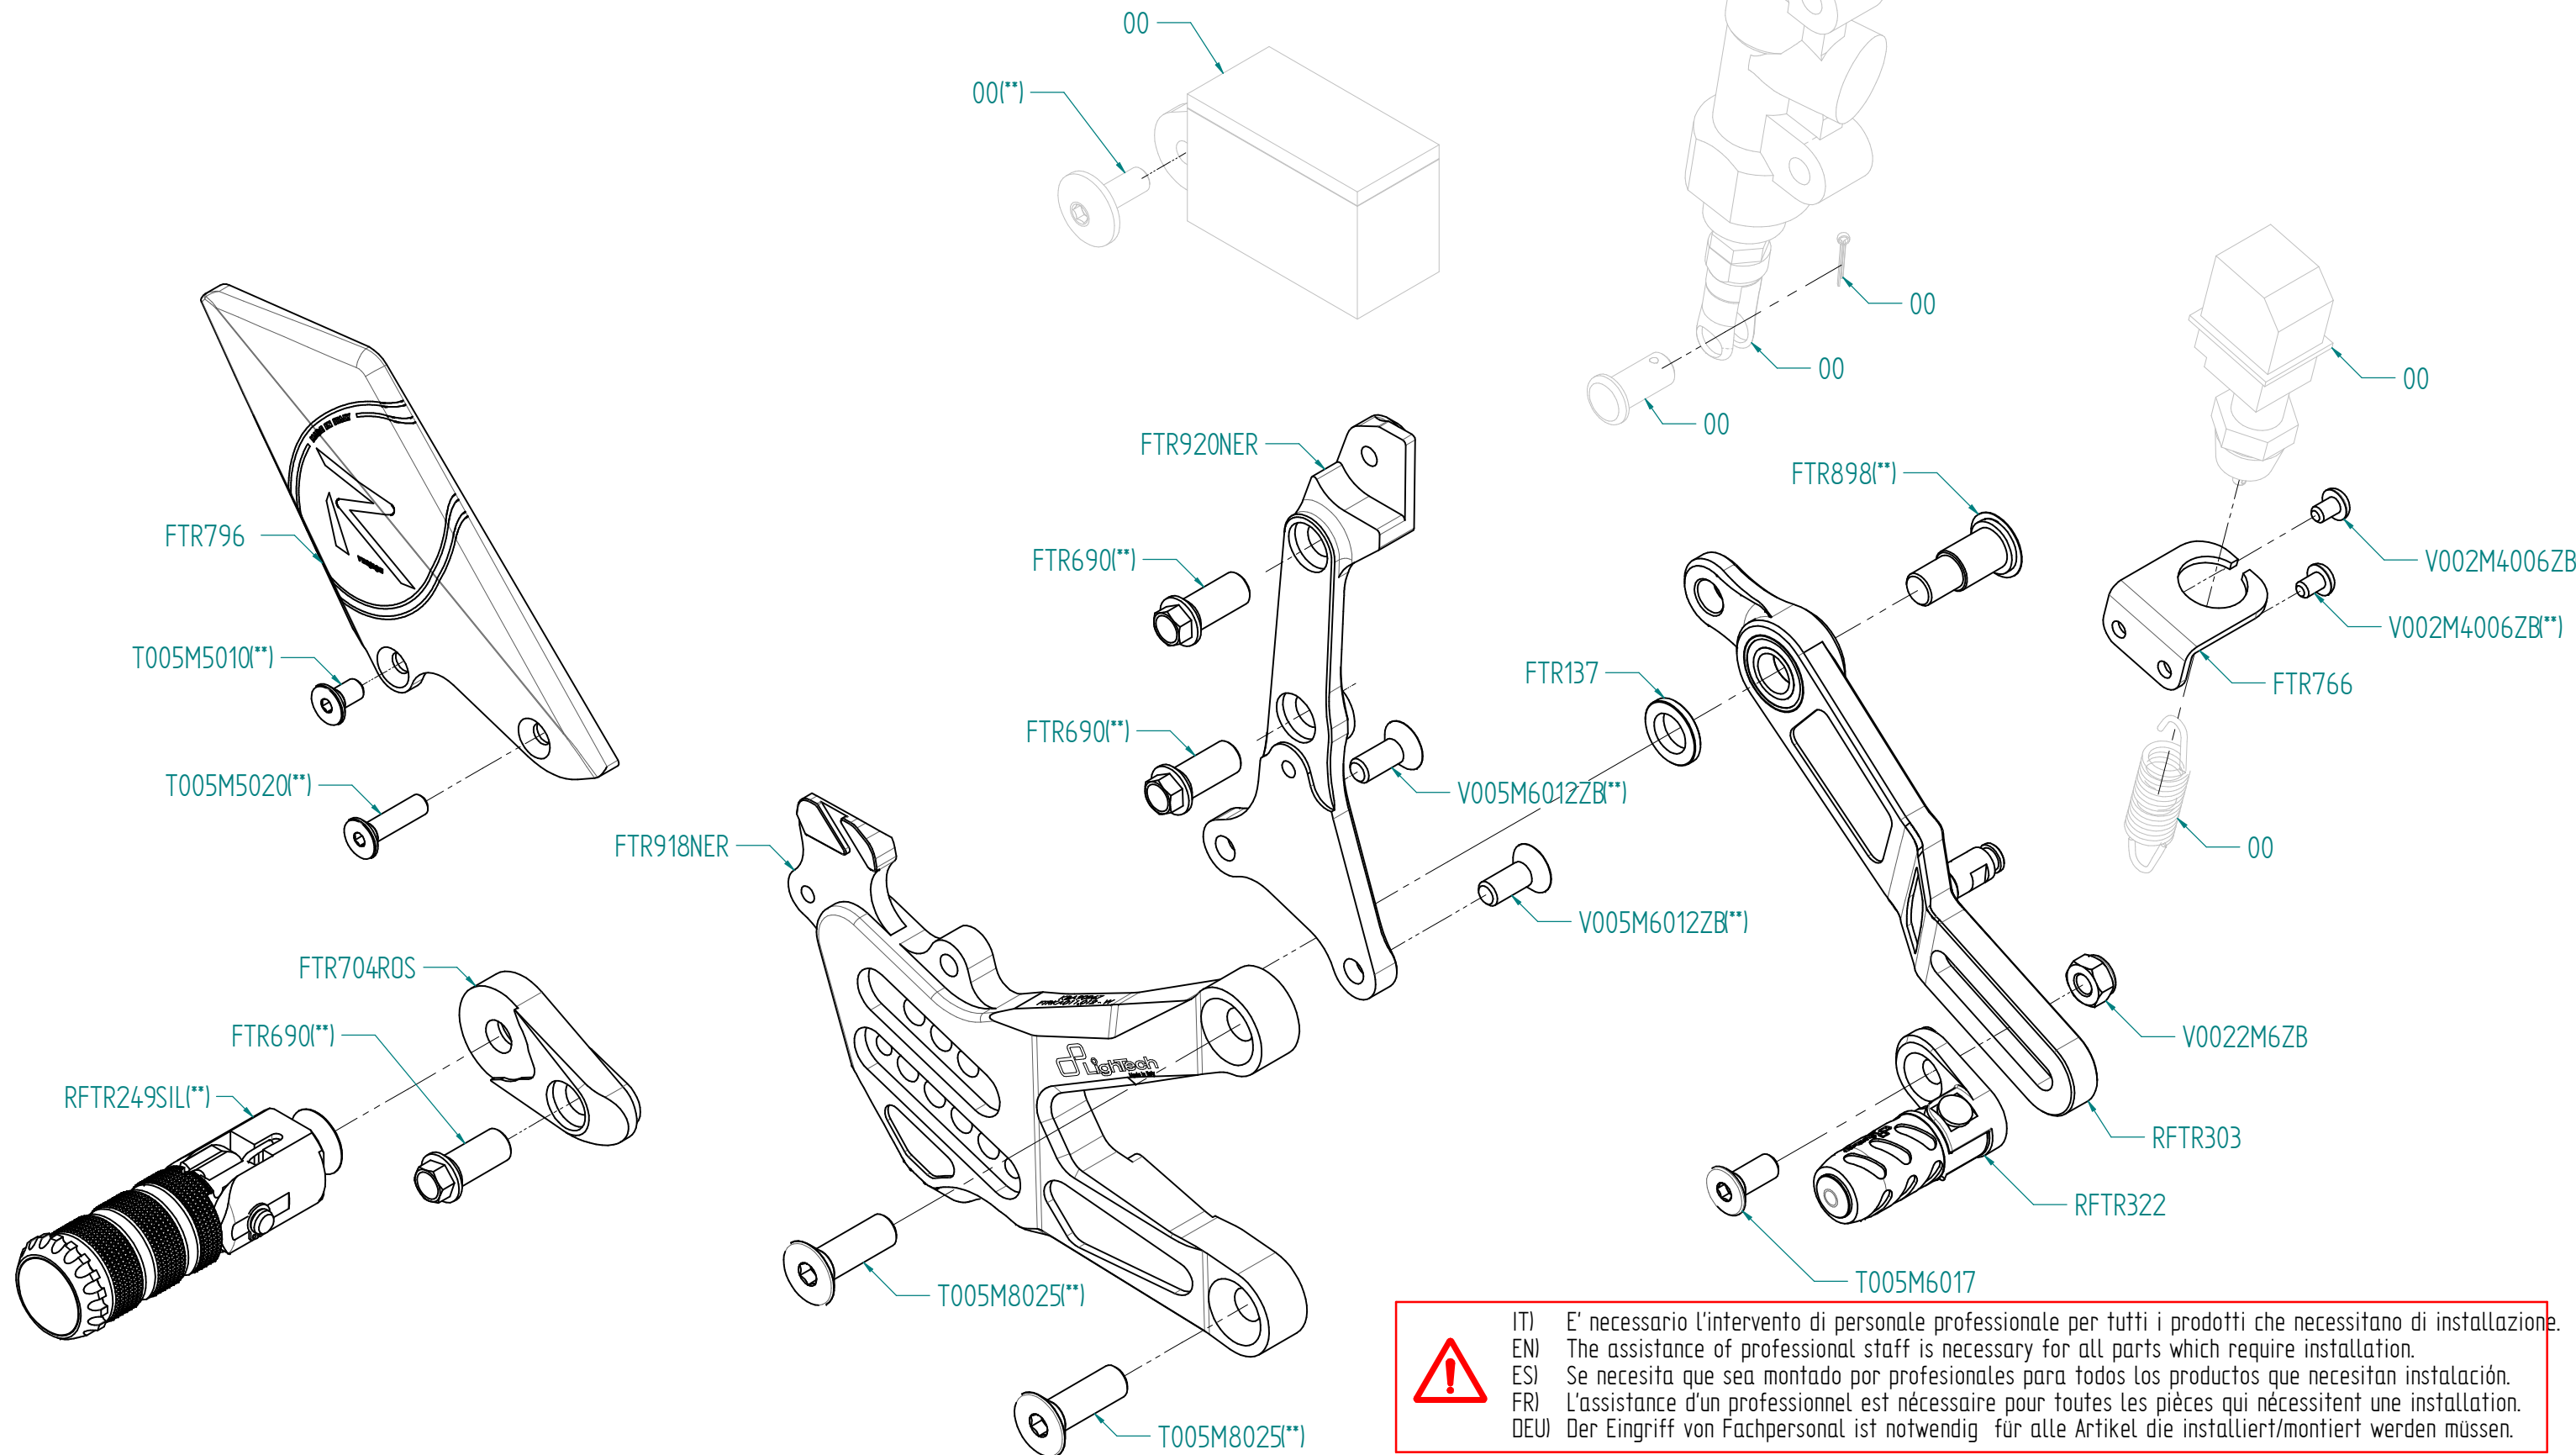

FTRKA011R

E' necessario l'intervento di personale professionale per tutti i prodotti che necessitano di installazione.
EN) The assistance of professional staff is necessary for all parts which require installation.
ES) Se necesita que sea montado por profesionales para todos los productos que necesitan instalación.
FR) L'assistance d'un professionnel est nécessaire pour toutes les pièces qui nécessitent une installation.
DEU) Der Eingriff von Fachpersonal ist notwendig für alle Artikel die installiert/montiert werden müssen.

ITALIA
(00) PARTE ORIGINALE
(*) BLOCCARE CON FRENAFILETTI DEBOLE
(**) BLOCCARE CON FRENAFILETTI MEDIO
CAMBIO NORMALE
CAMBIO ROVESCIAIO
VERIFICARE SERRAGGIO VITI PRIMA DELL'UTILIZZO
PRIMA DI ORDINARE VERIFICARE L'ULTIMA RELEASE SUL SITO

ENGLAND
(00) OEM PART
(*) LOCKING WITH LOW STRENGHT THREAD LOCKER
(**) LOCKING WITH MEDIUM STRENGHT THREAD LOCKER
NORMAL MODE
REVERSE MODE
CONTROL THE THIGHTENING'S SCREW BEFORE USING
BEFORE ORDER CHECKING THE LATEST RELEASE ON WEBSITE

FRANCE
(00) PIECE ORIGINE
(*) BLOCAGE AVEC FREIN FILET FAIBLE
(**) BLOCAGE AVEC FREIN FILET MOYENNE
MONTAGE VITESSE NORMALE
MONTAGE VITESSE INVERSEE
VERIFIER SERRAGE AVANT UTILISATION
AVANT DE ORDONNER ON DOIT VERIFIER LA DERNIERE RELEASE SUR LE SITE INTERNET

DEUTSCHLAND
(00) ORIGINAL TEIL
(*) BEFESTIGEN MIT SWACH SCHRAUBEN SICHERUNGSMITTEL
(**) BEFESTIGEN MIT MITTLEREN SCHRAUBEN SICHERUNGSMITTEL
EINBAU MIT NORMALE SCHALTUNG
EINBAU MIT GEKIPPTER SCHALTHEBEL
VOR DEN GEBRAUCH SCHRAUBEN PRÜFEN
VOR DER BESTELLUNG ÜBERPRÜFEN SIE BITTE DIE LETZTE VERSION DIESER ARTIKEL AUF DER INTERNET SEITE VON LIGHTTECH

ESPAÑA
(00) PIEZA ORIGINAL
(*) SELLAR CON SELLADOR DEBIL
(**) SELLAR CON SELLADOR MEDIO
MONTAJE CAMBIO NORMAL
MONTAJE CAMBIO INVERSO
VERIFICAR EL APRIETE ANTES DE UTILIZARLO
ANTES DE HACER EL PEDIDO, VERIFICAR LA ULTIMA VERSION EN LA WEB LIGHTTECH