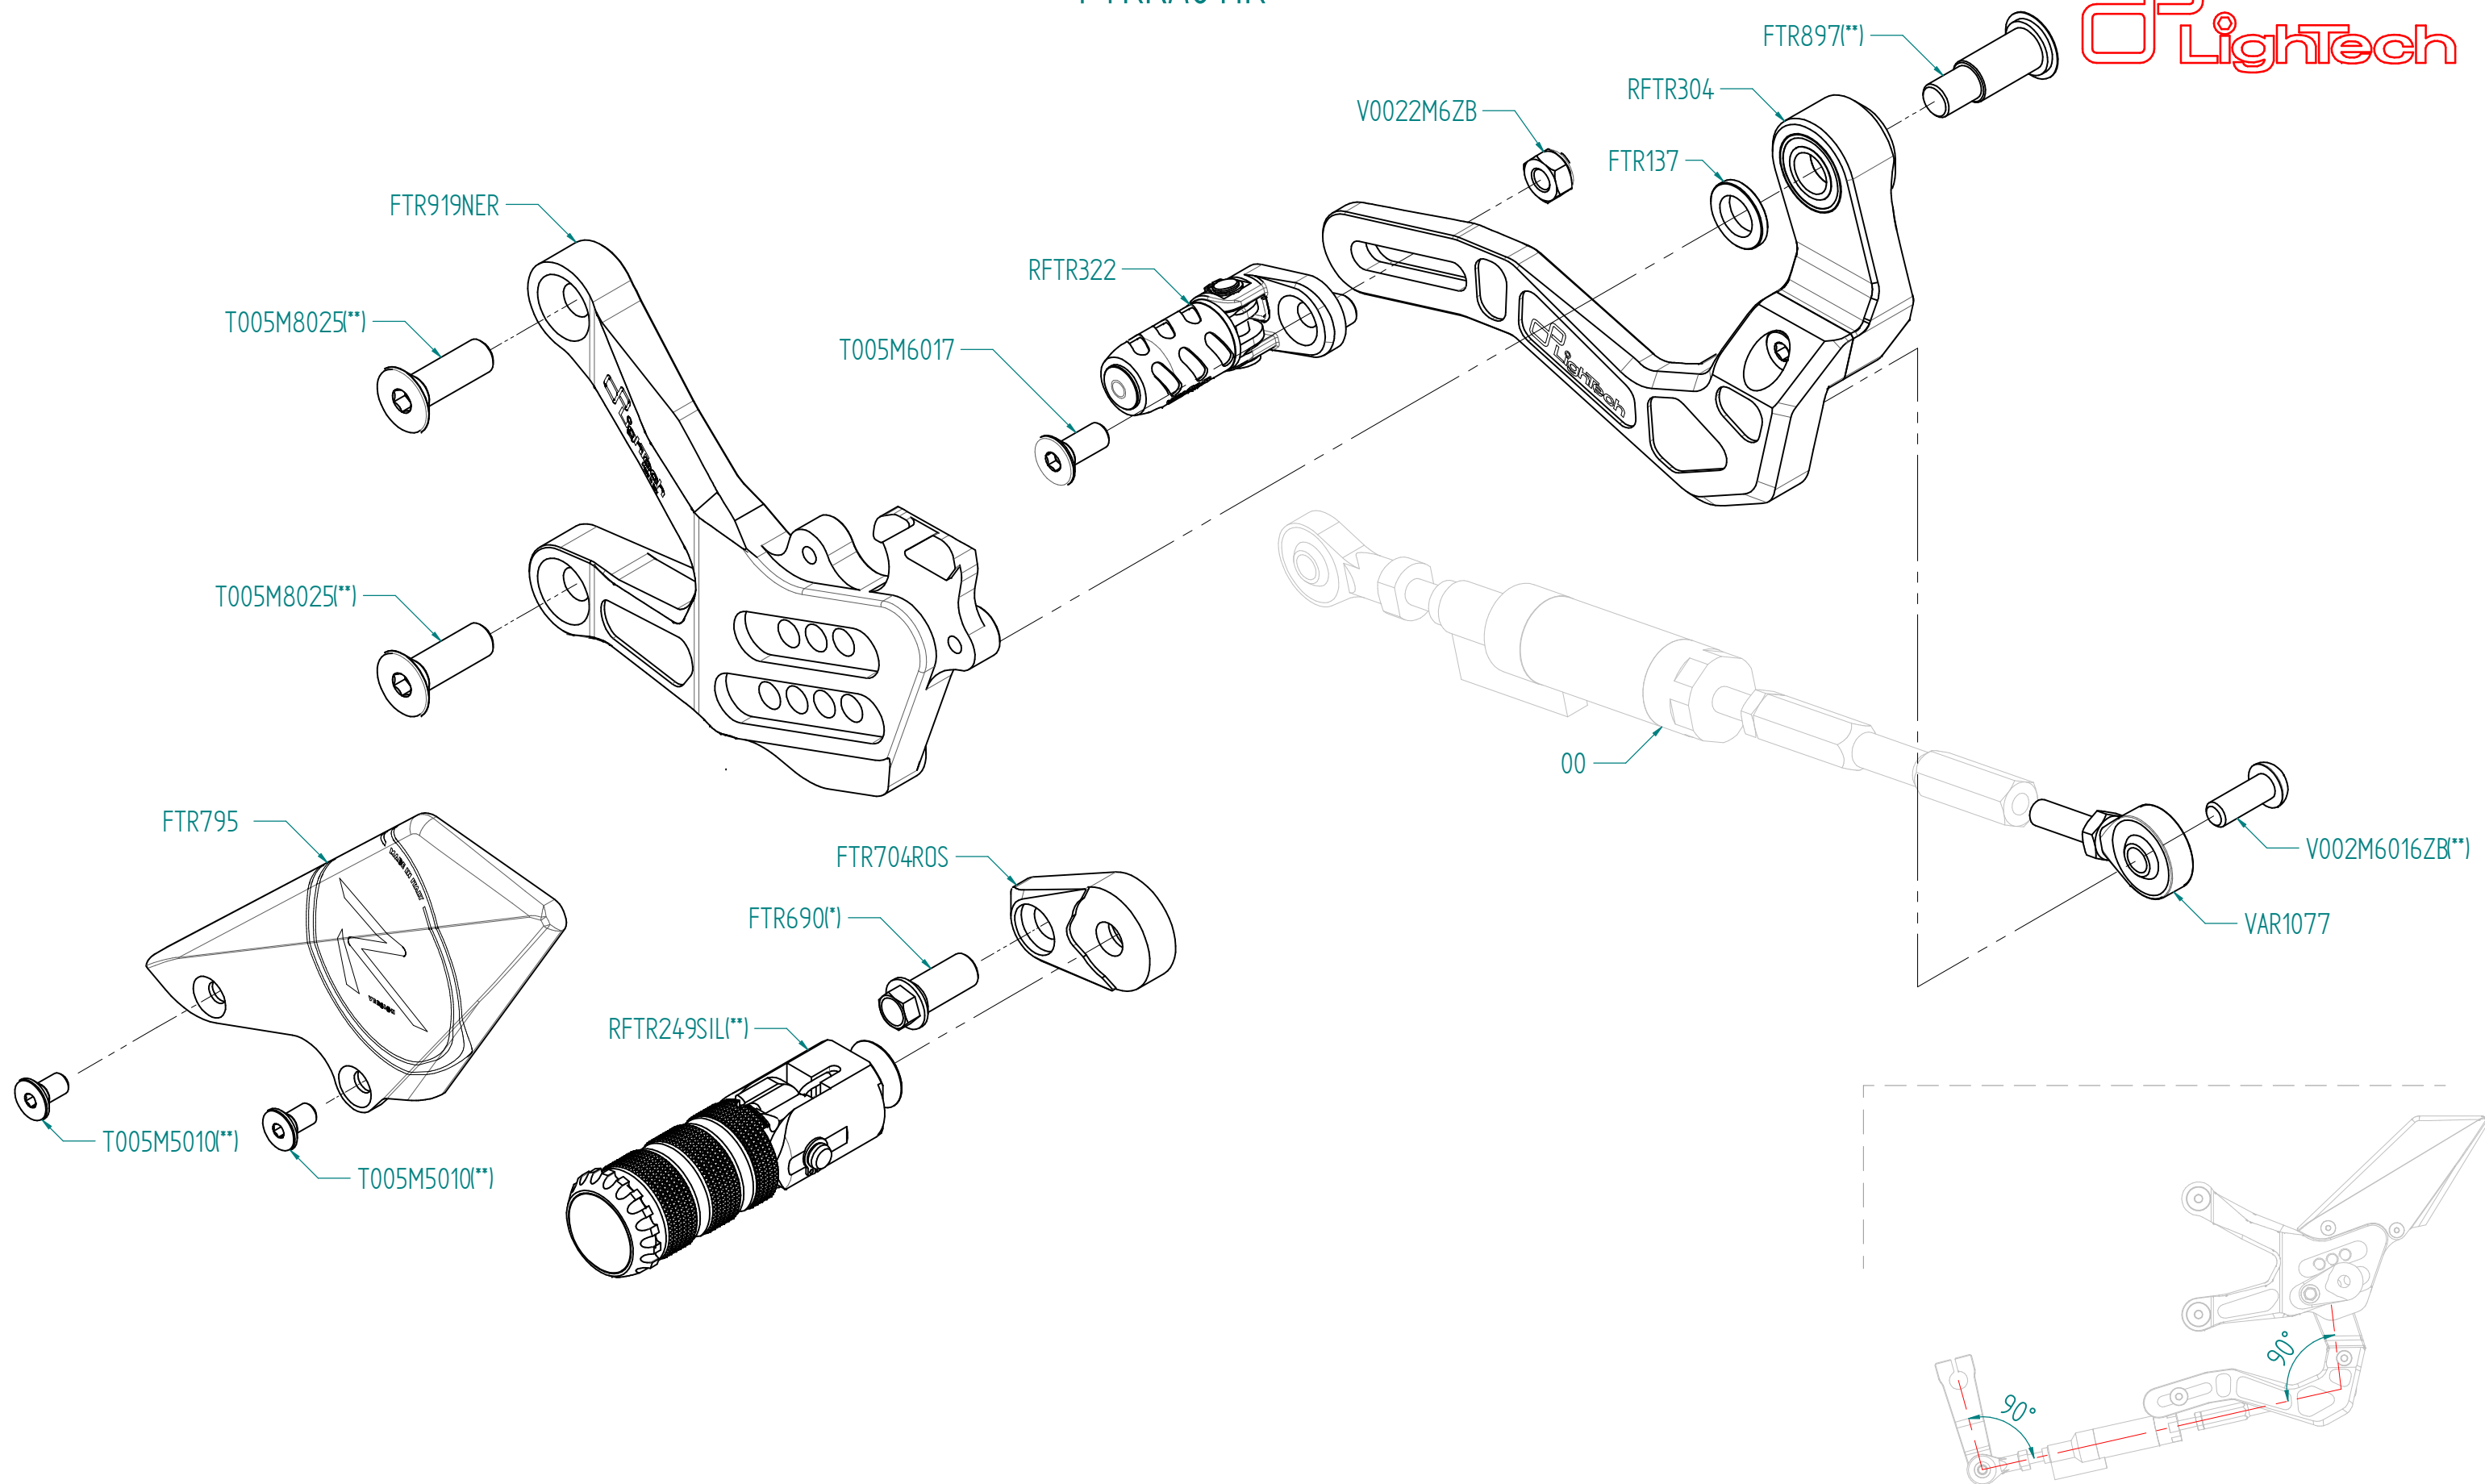

FTRKA011R

ITALIA
(00) PARTE ORIGINALE
(*) BLOCCARE CON FRENAFILETTI DEBOLE
(**) BLOCCARE CON FRENAFILETTI MEDIO
CAMBIO NORMALE
CAMBIO ROVESCiato
VERIFICARE SERRAGGIO VITI PRIMA DELL'UTILIZZO
PRIMA DI ORDINARE VERIFICARE L'ULTIMA RELEASE SUL SITO

ENGLAND
(00) OEM PART
(*) LOCKING WITH LOW STRENGHT THREAD LOCKER
(**) LOCKING WITH MEDIUM STRENGHT THREAD LOCKER
NORMAL MODE
REVERSE MODE
CONTROL THE THIGHTENING'S SCREW BEFORE USING
BEFORE ORDER CHECKING THE LATEST RELEASE ON WEBSITE

FRANCE
(00) PIECE ORIGINE
(*) BLOCAGE AVEC FREIN FILET FAIBLE
(**) BLOCAGE AVEC FREIN FILET MOYENNE
MONTAGE VITESSE NORMALE
MONTAGE VITESSE INVERSEE
VERIFIER SERRAGE AVANT UTILISATION
AVANT DE ORDONNER ON DOIT VERIFIER LA DERNIERE RELEASE SUR LE SITE INTERNET

DEUTSCHLAND
(00) ORIGINAL TEIL
(*) BEFESTIGEN MIT SWACH SCHRAUBEN SICHERUNGSMITTEL
(**) BEFESTIGEN MIT MITTLEREN SCHRAUBEN SICHERUNGSMITTEL
EINBAU MIT NORMALE SCHALTUNG
EINBAU MIT GEKIPPTHEBEL
VOR DEN GEBRAUCH SCHRAUBEN PRUFEN
VOR DER BESTELLUNG UBERPRUFEN SIE BITTE DIE LETZTE VERSION DIESER ARTIKEL AUF DER INTERNET SEITE VON LIGHTTECH

ESPAÑA
(00) PIEZA ORIGINAL
(*) SELLAR CON SELLADOR DEBIL
(**) SELLAR CON SELLADOR MEDIO
MONTAJE CAMBIO NORMAL
MONTAJE CAMBIO INVERSO
VERIFICAR EL APRIETE ANTES DE UTILIZARLO
ANTES DE HACER EL PEDIDO, VERIFICAR LA ULTIMA VERSION EN LA WEB LIGHTTECH