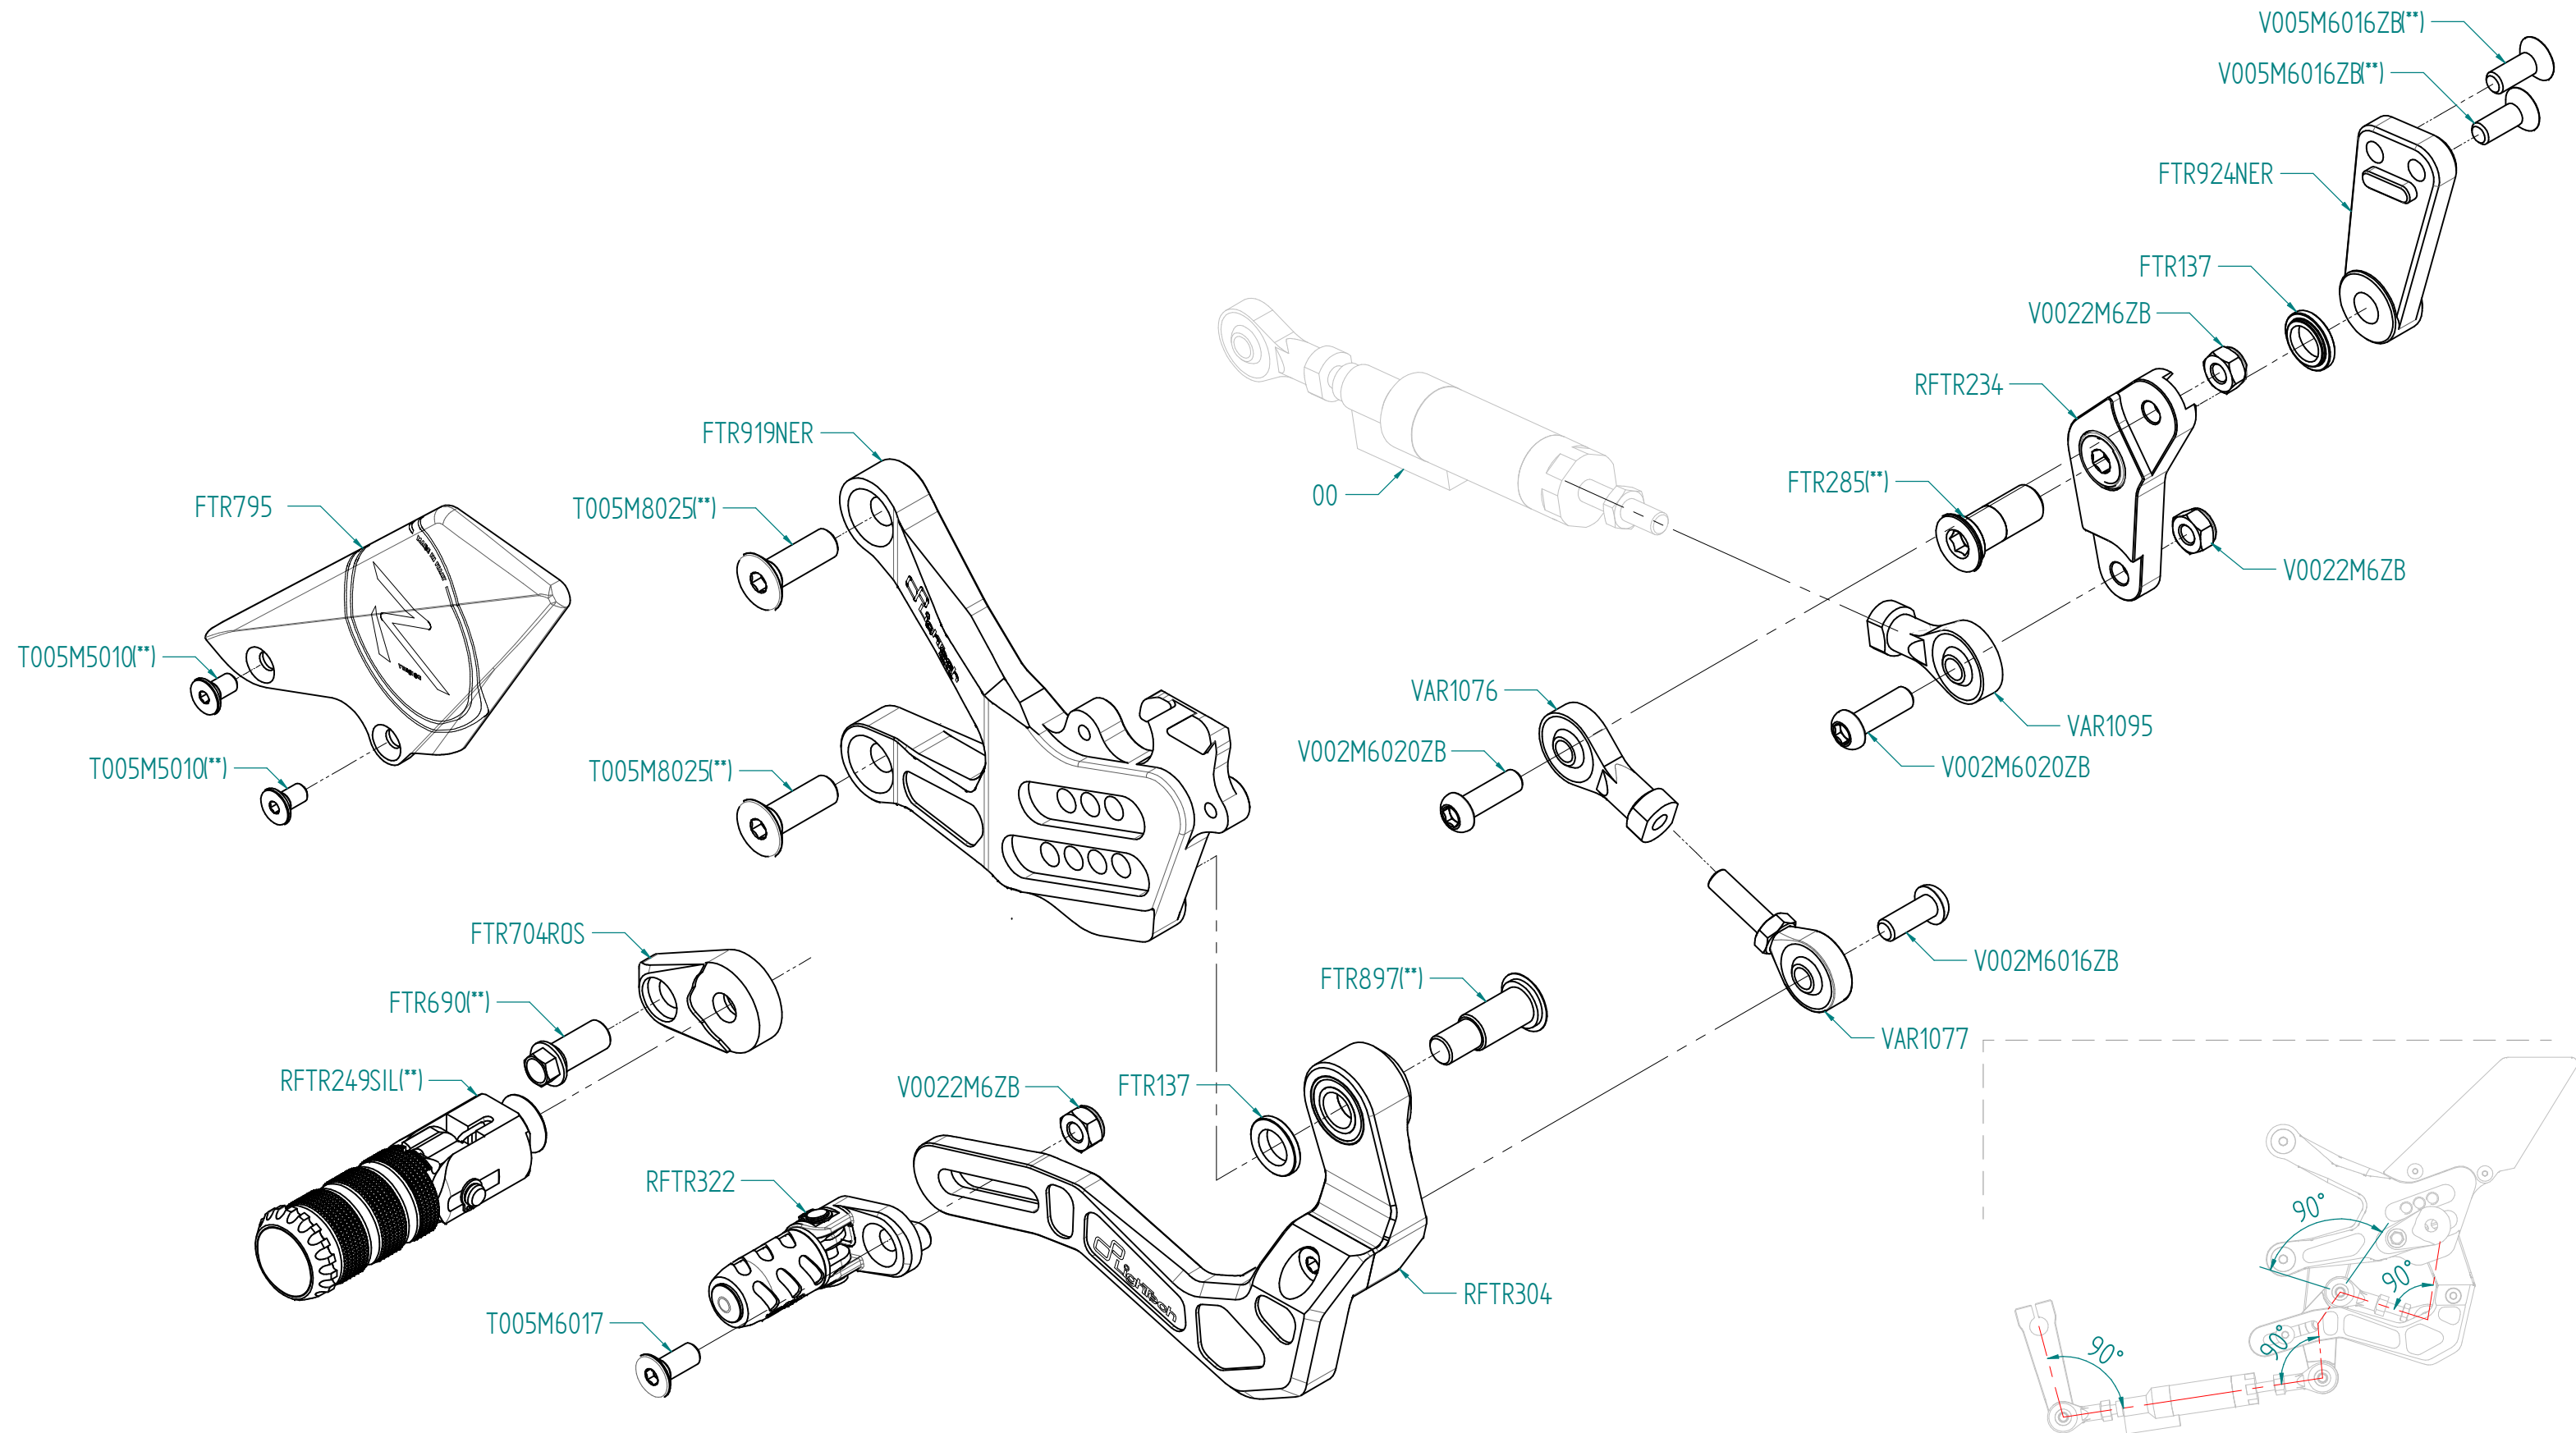

FTRKA012R

ITALIA

(00) PARTE ORIGINALE
(*) BLOCCARE CON FRENAFILETTI DEBOLE
(**) BLOCCARE CON FRENAFILETTI MEDIO
CAMBIO NORMALE
CAMBIO ROVESCiato
VERIFICARE SERRAGGIO VITI PRIMA DELL'UTILIZZO
PRIMA DI ORDINARE VERIFICARE L'ULTIMA RELEASE SUL SITO

ENGLAND

(00) OEM PART
(*) LOCKING WITH LOW STRENGHT THREAD LOCKER
(**) LOCKING WITH MEDIUM STRENGHT THREAD LOCKER
NORMAL MODE
REVERSE MODE
CONTROL THE THIGHTENING'S SCREW BEFORE USING
BEFORE ORDER CHECKING THE LATEST RELEASE ON WEBSITE

FRANCE

(00) PIECE ORIGINE
(*) BLOCAGE AVEC FREIN FILET FAIBLE
(**) BLOCAGE AVEC FREIN FILET MOYENNE
MONTAGE VITESSE NORMALE
MONTAGE VITESSE INVERSEE
VERIFIER SERRAGE AVANT UTILISATION
AVANT DE ORDONNER ON DOIT VERIFIER LA
DERNIERE RELEASE SUR LE SITE INTERNET

DEUTSCHLAND

(00) ORIGINAL TEIL
(*) BEFESTIGEN MIT SWACH SCHRAUBEN SICHERUNGSMITTEL
(**) BEFESTIGEN MIT MITTLEREN SCHRAUBEN SICHERUNGSMITTEL
EINBAU MIT NORMALE SCHALTUNG
EINBAU MIT GEKIPPTER SCHALTHEBEL
VOR DEN GEBRAUCH SCHRAUBEN PRUFEN
VOR DER BESTELLUNG UBERPRUFEN SIE BITTE DIE LETZTE VERSION
DIESER ARTIKEL AUF DER INTERNET SEITE VON LIGHTTECH

ESPAÑA

(00) PIEZA ORIGINAL
(*) SELLAR CON SELLADOR DEBIL
(**) SELLAR CON SELLADOR MEDIO
MONTAJE CAMBIO NORMAL
MONTAJE CAMBIO INVERSO
VERIFICAR EL APRIETE ANTES DE UTILIZARLO
ANTES DE HACER EL PEDIDO, VERIFICAR LA
ULTIMA VERSION EN LA WEB LIGHTTECH