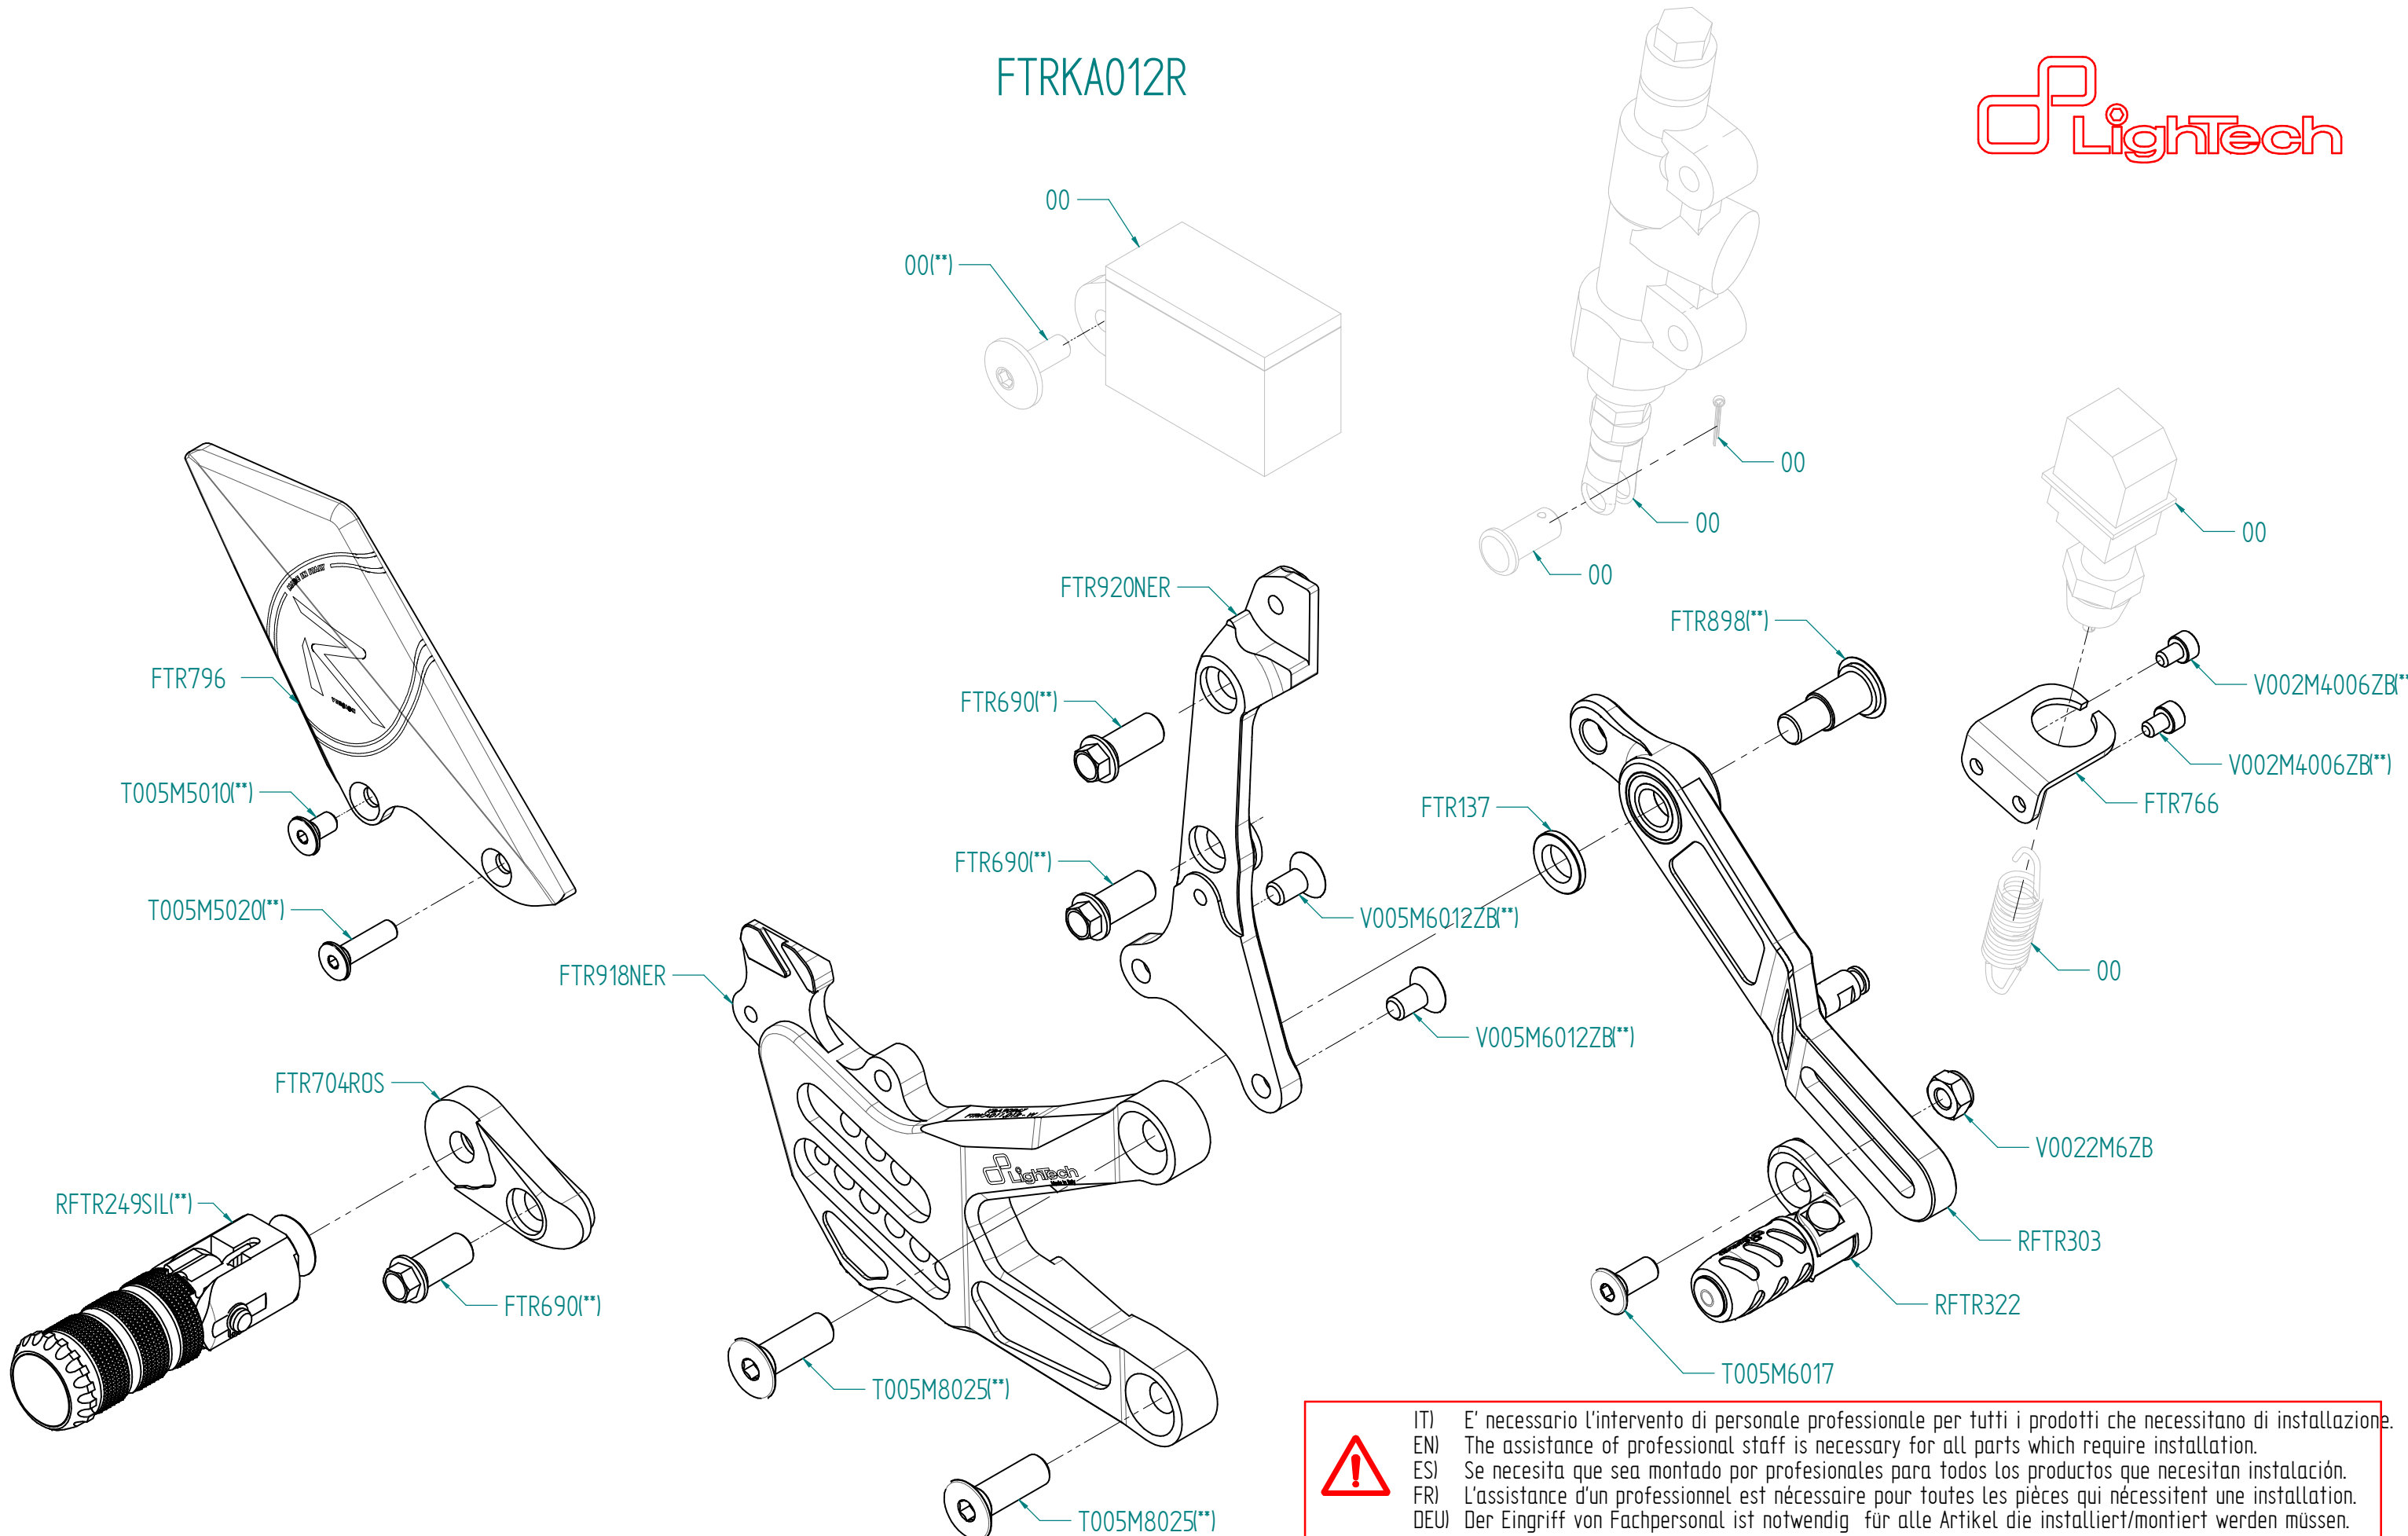

FTRKA012R

E' necessario l'intervento di personale professionale per tutti i prodotti che necessitano di installazione.
EN) The assistance of professional staff is necessary for all parts which require installation.
ES) Se necesita que sea montado por profesionales para todos los productos que necesitan instalación.
FR) L'assistance d'un professionnel est nécessaire pour toutes les pièces qui nécessitent une installation.
DEU) Der Eingriff von Fachpersonal ist notwendig für alle Artikel die installiert/montiert werden müssen.

ITALIA
(00) PARTE ORIGINALE
(*) BLOCCARE CON FRENAFILETTI DEBOLE
(**) BLOCCARE CON FRENAFILETTI MEDIO
CAMBIO NORMALE
CAMBIO ROVESCIAIO
VERIFICARE SERRAGGIO VITI PRIMA DELL'UTILIZZO
PRIMA DI ORDINARE VERIFICARE L'ULTIMA RELEASE SUL SITO

ENGLAND
(00) OEM PART
(*) LOCKING WITH LOW STRENGTH THREAD LOCKER
(**) LOCKING WITH MEDIUM STRENGTH THREAD LOCKER
NORMAL MODE
REVERSE MODE
CONTROL THE THIGHTENING'S SCREW BEFORE USING
BEFORE ORDER CHECKING THE LATEST RELEASE ON WEBSITE

FRANCE
(00) PIECE ORIGINE
(*) BLOCCAGE AVEC FREIN FILET FAIBLE
(**) BLOCCAGE AVEC FREIN FILET MOYENNE
MONTAGE VITESSE NORMALE
MONTAGE VITESSE INVERSEE
VERIFIER SERRAGE AVANT UTILISATION
AVANT DE ORDONNER ON DOIT VERIFIER LA DERNIERE RELEASE SUR LE SITE INTERNET

DEUTSCHLAND
(00) ORIGINAL TEIL
(*) BEFESTIGEN MIT SWACH SCHRAUBEN SICHERUNGSMITTEL
(**) BEFESTIGEN MIT MITTLEREN SCHRAUBEN SICHERUNGSMITTEL
EINBAU MIT NORMALE SCHALTUNG
EINBAU MIT GEKIPPTER SCHALTHEBEL
VOR DEN GEBRAUCH SCHRAUBEN PRÜFEN
VOR DER BESTELLUNG ÜBERPRÜFEN SIE BITTE DIE LETZTE VERSION DIESER ARTIKEL AUF DER INTERNET SEITE VON LIGHTTECH

ESPAÑA
(00) PIEZA ORIGINAL
(*) SELLAR CON SELLADOR DEBIL
(**) SELLAR CON SELLADOR MEDIO
MONTAJE CAMBIO NORMAL
MONTAJE CAMBIO INVERSO
VERIFICAR EL APRIETE ANTES DE UTILIZARLO
ANTES DE HACER EL PEDIDO, VERIFICAR LA ULTIMA VERSION EN LA WEB LIGHTTECH