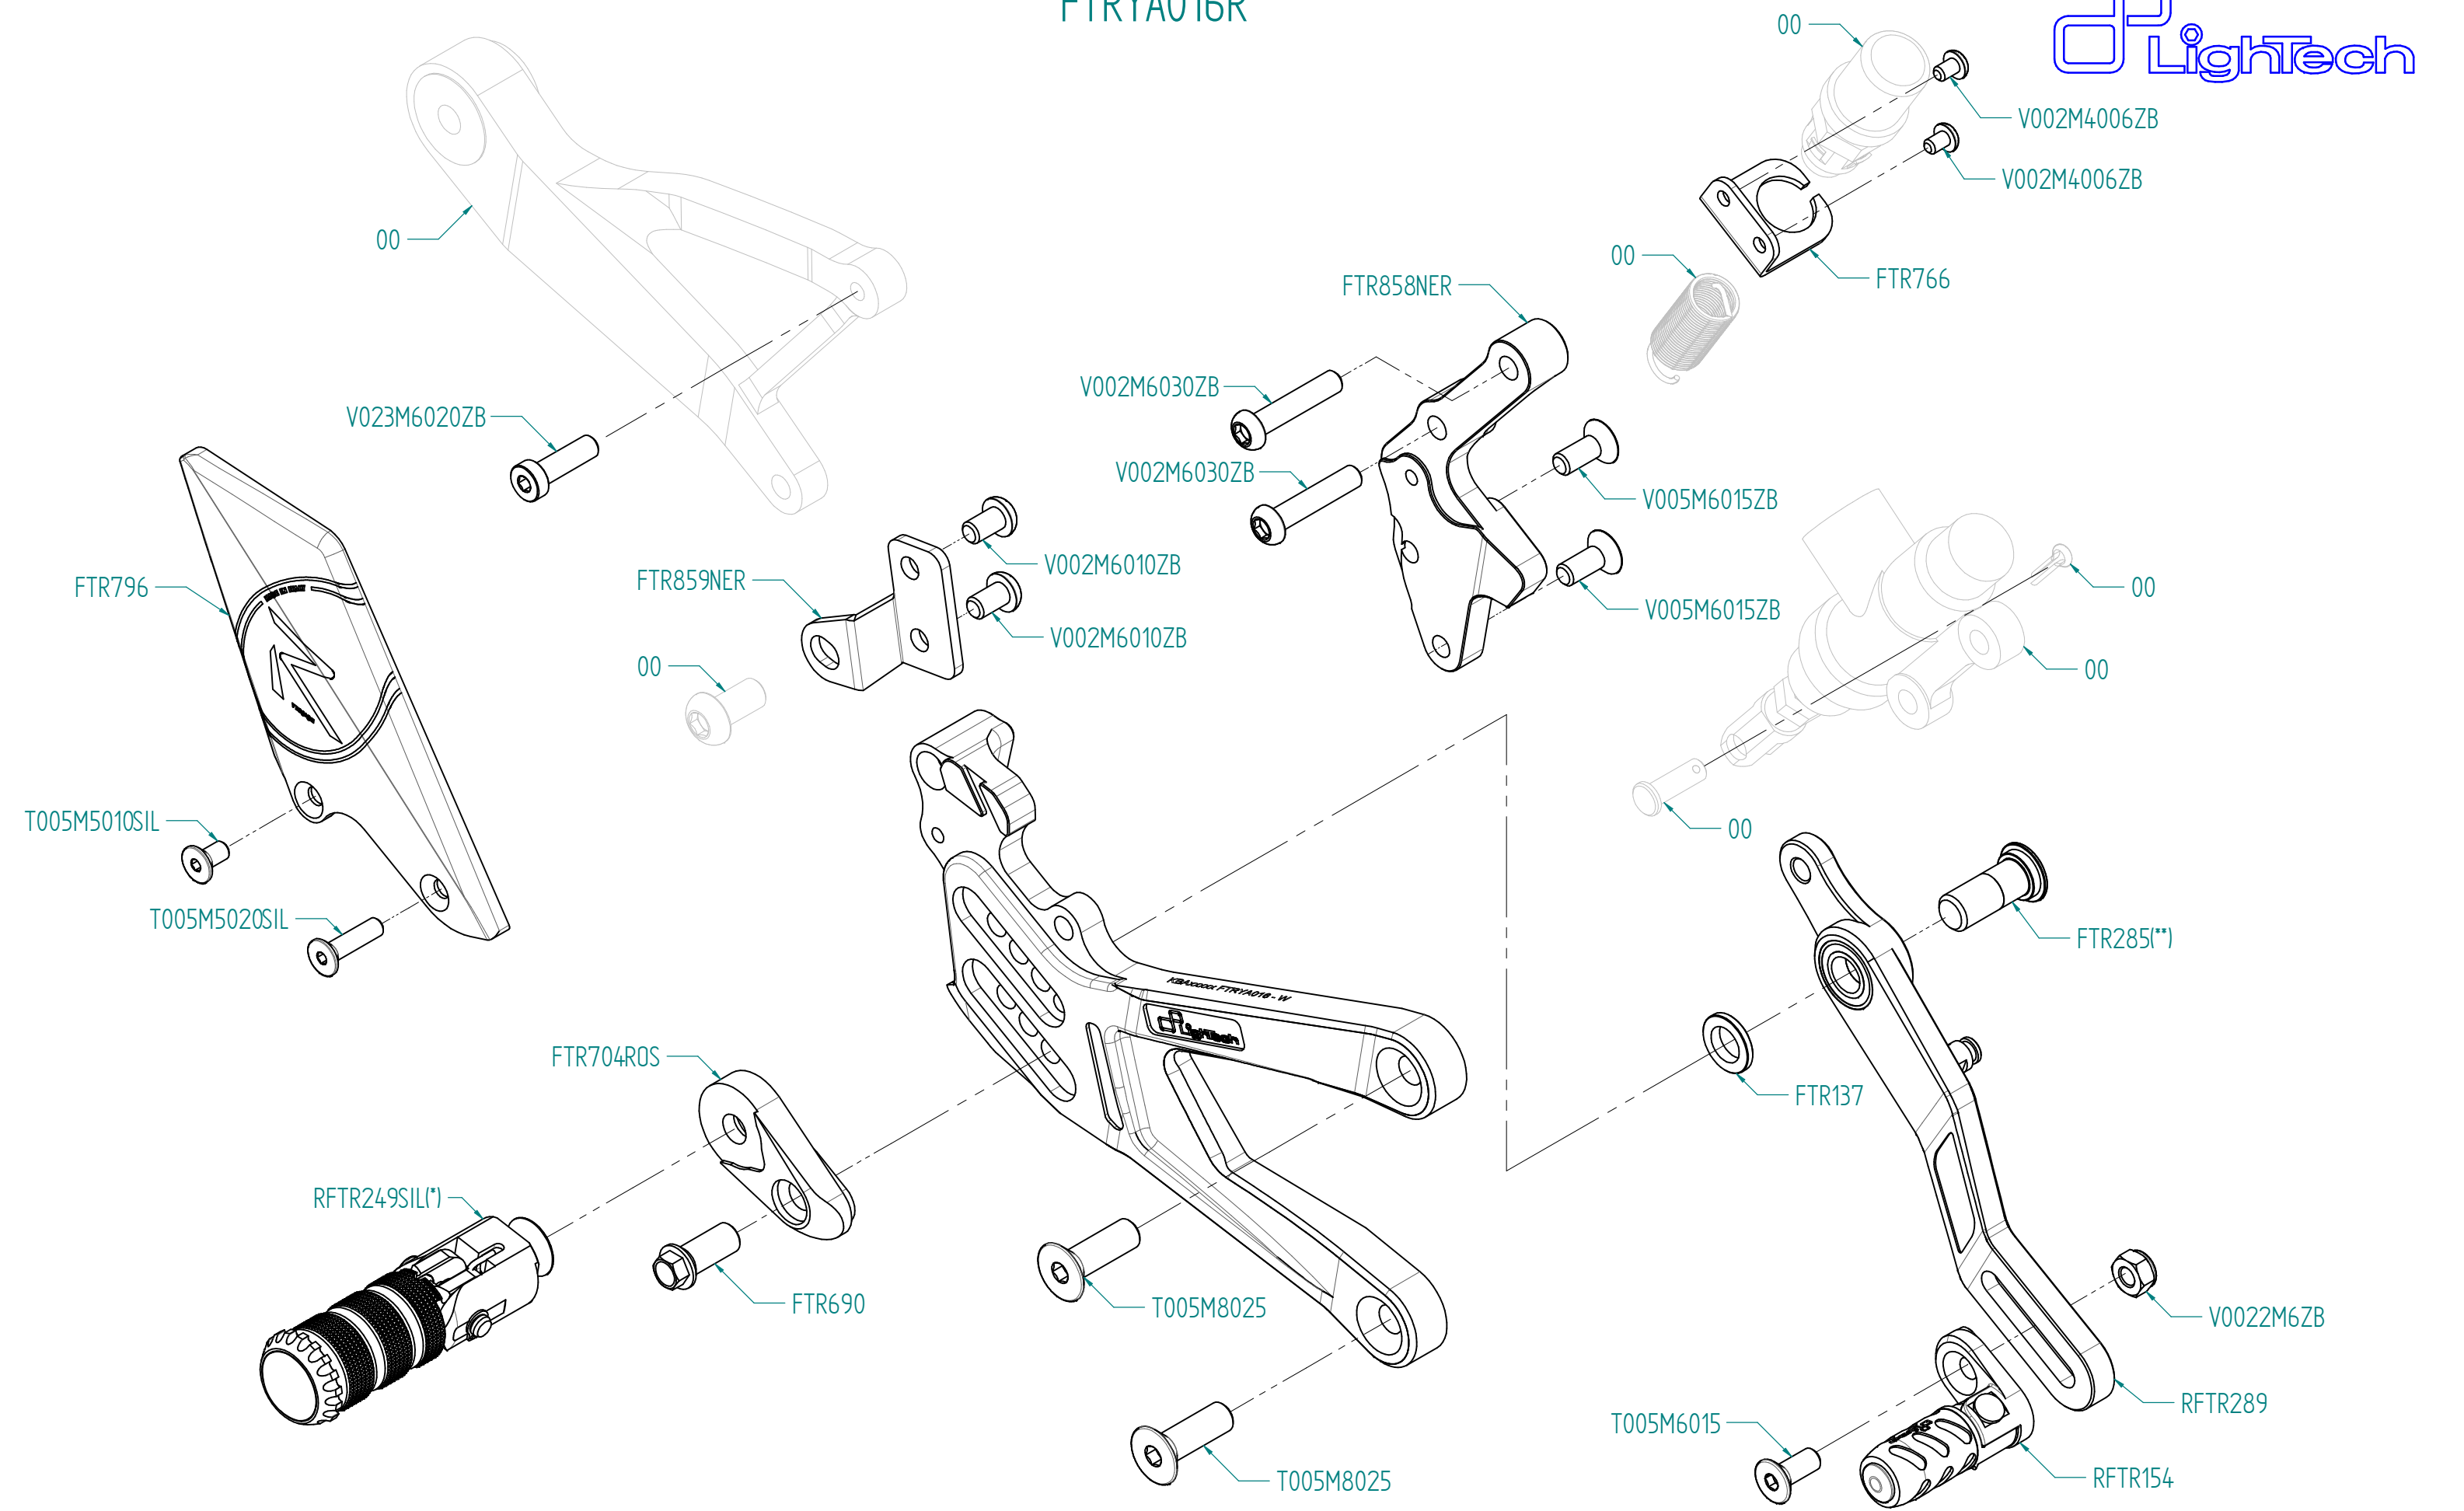

FTRYA016R

ITALIA
 (00) PARTE ORIGINALE
 (*) BLOCCARE CON FRENAFILETTI DEBOLE
 (**) BLOCCARE CON FRENAFILETTI MEDIO
 CAMBIO NORMALE
 CAMBIO ROVESCiato
 VERIFICARE SERRAGGIO VITI PRIMA DELL'UTILIZZO
 PRIMA DI ORDINARE VERIFICARE L'ULTIMA RELEASE SUL SITO

ENGLAND
 (00) OEM PART
 (*) LOCKING WITH LOW STRENGTH THREAD LOCKER
 (**) LOCKING WITH MEDIUM STRENGTH THREAD LOCKER
 NORMAL MODE
 REVERSE MODE
 CONTROL THE THIGHTENING'S SCREW BEFORE USING
 BEFORE ORDER CHECKING THE LATEST RELEASE ON WEBSITE

FRANCE
 (00) PIECE ORIGINE
 (*) BLOCCAGE AVEC FREIN FILET FAIBLE
 (**) BLOCCAGE AVEC FREIN FILET MOYENNE
 MONTAGE VITESSE NORMALE
 MONTAGE VITESSE INVERSEE
 VERIFIER SERRAGE AVANT UTILISATION
 AVANT DE ORDONNER ON DOIT VERIFIER LA DERNIERE RELEASE SUR LE SITE INTERNET

DEUTSCHLAND
 (00) ORIGINAL TEIL
 (*) BEFESTIGEN MIT SWACH SCHRAUBEN SICHERUNGSMITTEL
 (**) BEFESTIGEN MIT MITTLEREN SCHRAUBEN SICHERUNGSMITTEL
 EINBAU MIT NORMALE SCHALTUNG
 EINBAU MIT GEKIPPTER SCHALTBEHEL
 VOR DEN GEBRAUCH SCHRAUBEN PRUFEN
 VOR DER BESTELLUNG UBERPRUFEN SIE BITTE DIE LETZTE VERSION DIESER ARTIKEL AUF DER INTERNET SEITE VON LIGHTTECH