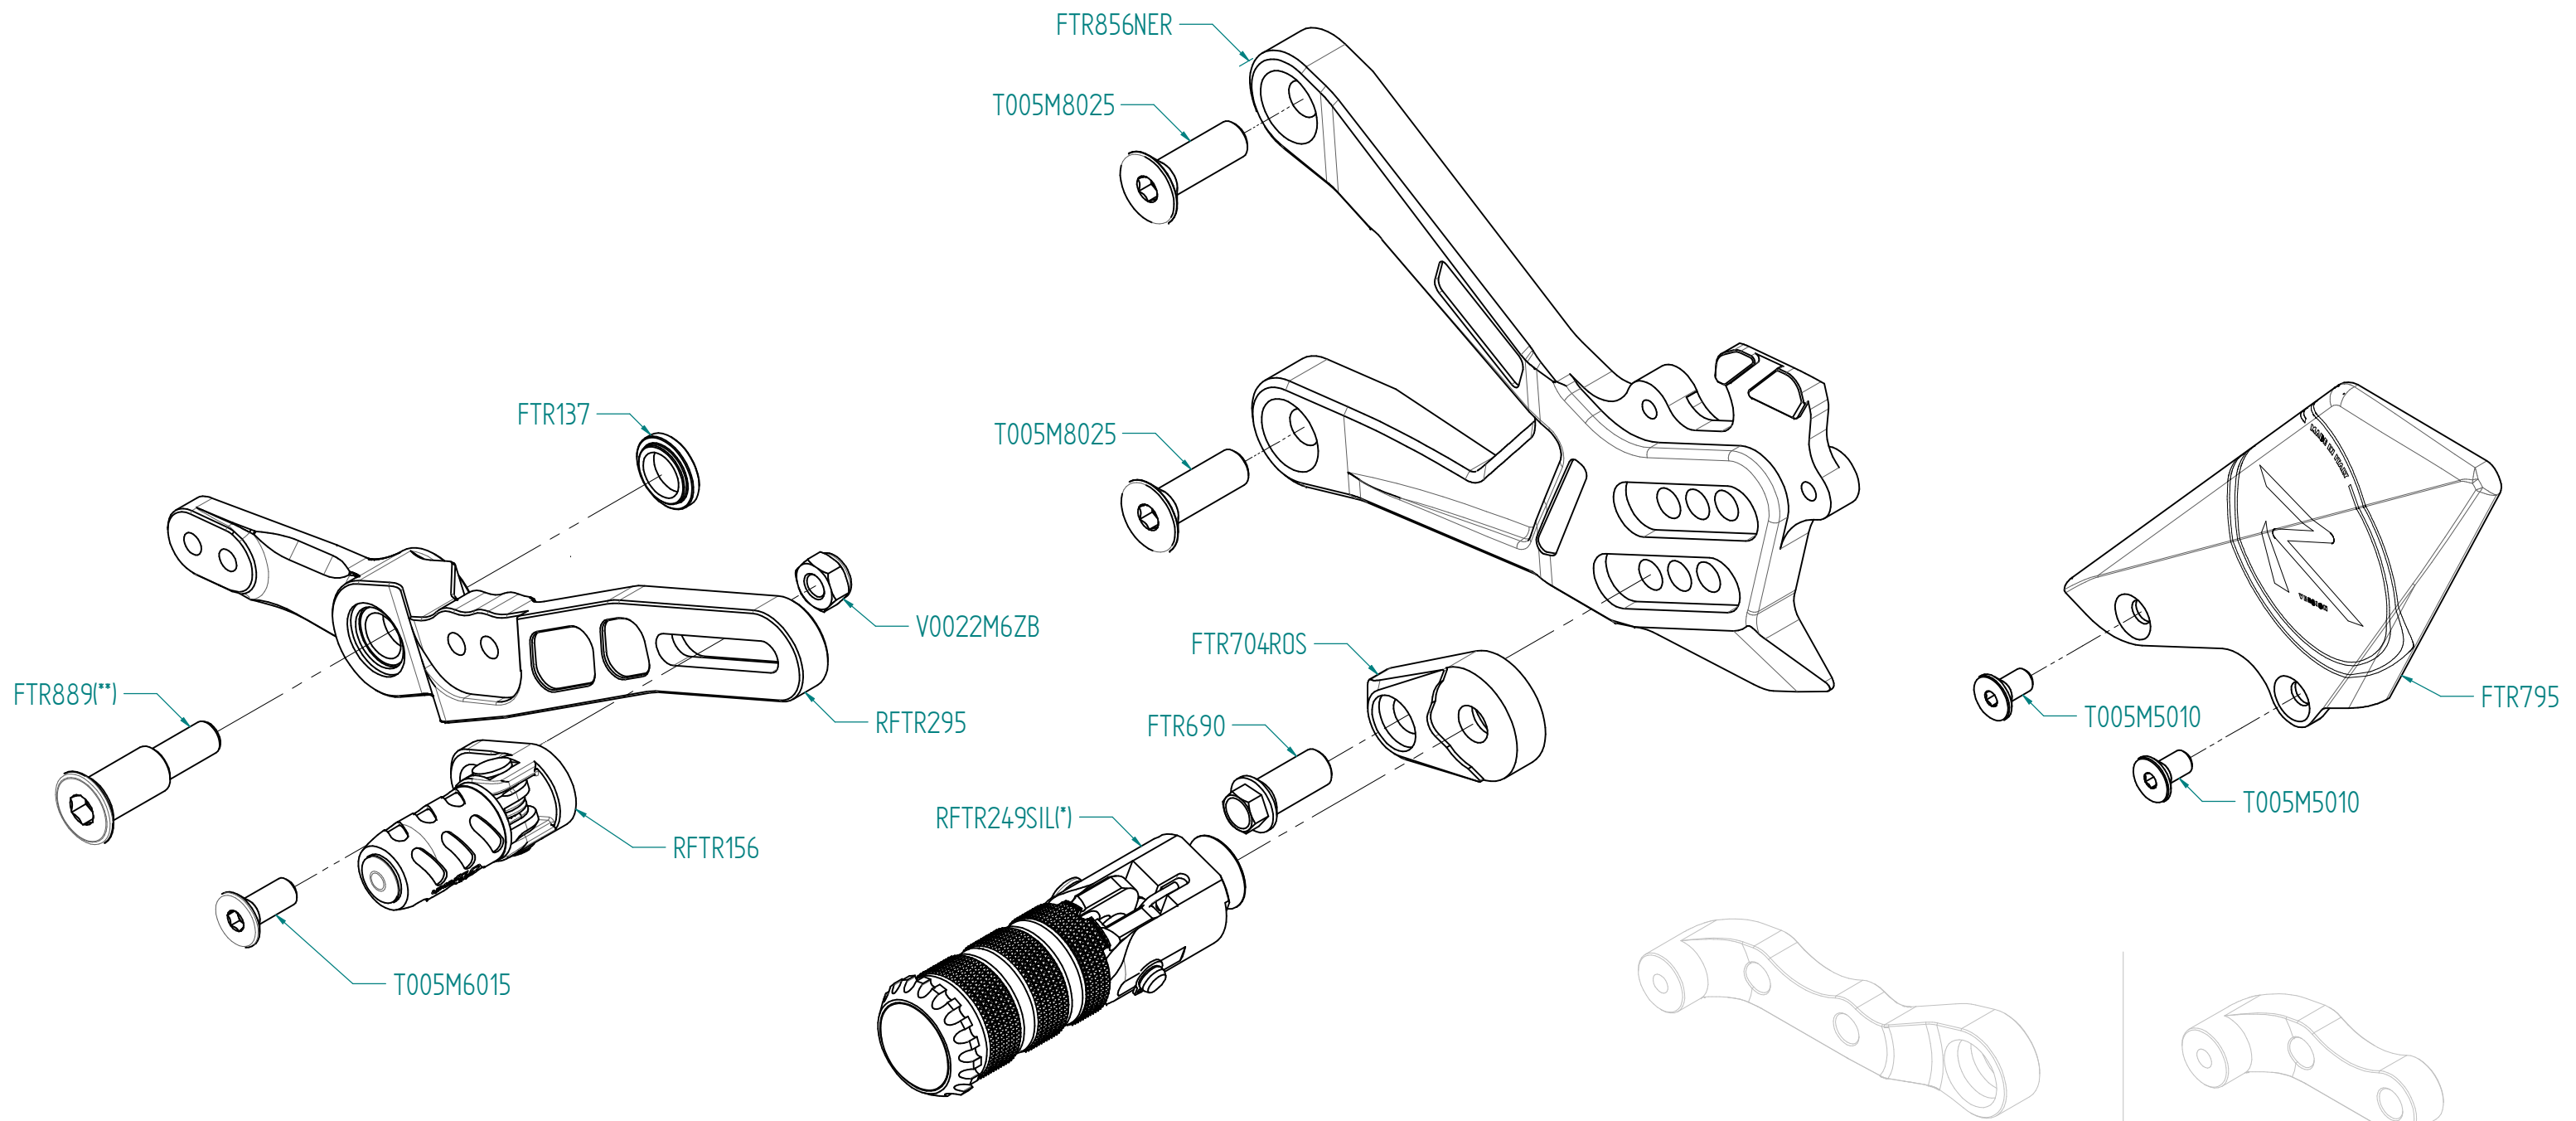

FTRYA016R

STAFFA RIMOZIONE CAVALLETTO
CON SUPPORTO SCARICO ORIGINALE
(NON INCLUSA)

STAFFA RIMOZIONE CAVALLETTO
SENZA SUPPORTO SCARICO ORIGINALE
(NON INCLUSA)

REMOVAL STAND FLANGE WITH
ORIGINAL EXHAUST SUPPORT
(NON INCLUDED)
CODICE ORDINE/ORDER CODE : FTR862NER

REMOVAL STAND FLANGE WITHOUT
ORIGINAL EXHAUST SUPPORT
(NON INCLUDED)
CODICE ORDINE/ORDER CODE : FTR632NER

IT) E' necessario l'intervento di personale professionale per tutti i prodotti che necessitano di installazione.
EN) The assistance of professional staff is necessary for all parts which require installation.
ES) Se necesita que sea montado por profesionales para todos los productos que necesitan instalación.
FR) L'assistance d'un professionnel est nécessaire pour toutes les pièces qui nécessitent une installation.
DEU) Der Eingriff von Fachpersonal ist notwendig für alle Artikel die installiert/montiert werden müssen.

ITALIA	(00) PARTE ORIGINALE
	(*) BLOCCARE CON FRENAFILETTI DEBOLE
	(**) BLOCCARE CON FRENAFILETTI MEDIO
	CAMBIO NORMALE
	CAMBIO ROVESCIAIO
VERIFICARE SERRAGGIO VITI PRIMA DELL'UTILIZZO	
PRIMA DI ORDINARE VERIFICARE L'ULTIMA RELEASE SUL SITO	

ENGLAND	(00) OEM PART
	(*) LOCKING WITH LOW STRENGTH THREAD LOCKER
	(**) LOCKING WITH MEDIUM STRENGTH THREAD LOCKER
	NORMAL MODE
	REVERSE MODE
CONTROL THE TIGHTENING'S SCREW BEFORE USING	
BEFORE ORDER CHECKING THE LATEST RELEASE ON WEBSITE	

FRANCE	(00) PIECE ORIGINE
	(*) BLOCAGE AVEC FREIN FILET FAIBLE
	(**) BLOCAGE AVEC FREIN FILET MOYENNE
	MONTAGE VITESSE NORMALE
	MONTAGE VITESSE INVERSEE
VERIFIER SERRAGE AVANT UTILISATION	
AVANT DE ORDONNER ON DOIT VERIFIER LA DERNIERE RELEASE SUR LE SITE INTERNET	

DEUTSCHLAND	(00) ORIGINAL TEIL
	(*) BEFESTIGEN MIT SWACH SCHRAUBEN SICHERUNGSMITTEL
	(**) BEFESTIGEN MIT MITTLEREN SCHRAUBEN SICHERUNGSMITTEL
	EINBAU MIT NORMALE SCHALTUNG
	EINBAU MIT GEKIPPTER SCHALTHEBEL
VOR DEN GEBRAUCH SCHRAUBEN PRÜFEN	
VOR DER BESTELLUNG ÜBERPRÜFEN SIE BITTE DIE LETZTE VERSION DIESER ARTIKEL AUF DER INTERNET SEITE VON LIGHTTECH	

ESPAÑA	(00) PIEZA ORIGINAL
	(*) SELLAR CON SELLADOR DEBIL
	(**) SELLAR CON SELLADOR MEDIO
	MONTAJE CAMBIO NORMAL
	MONTAJE CAMBIO INVERSO
VERIFICAR EL APRIETE ANTES DE UTILIZARLO	
ANTES DE HACER EL PEDIDO, VERIFICAR LA ULTIMA VERSION EN LA WEB LIGHTTECH