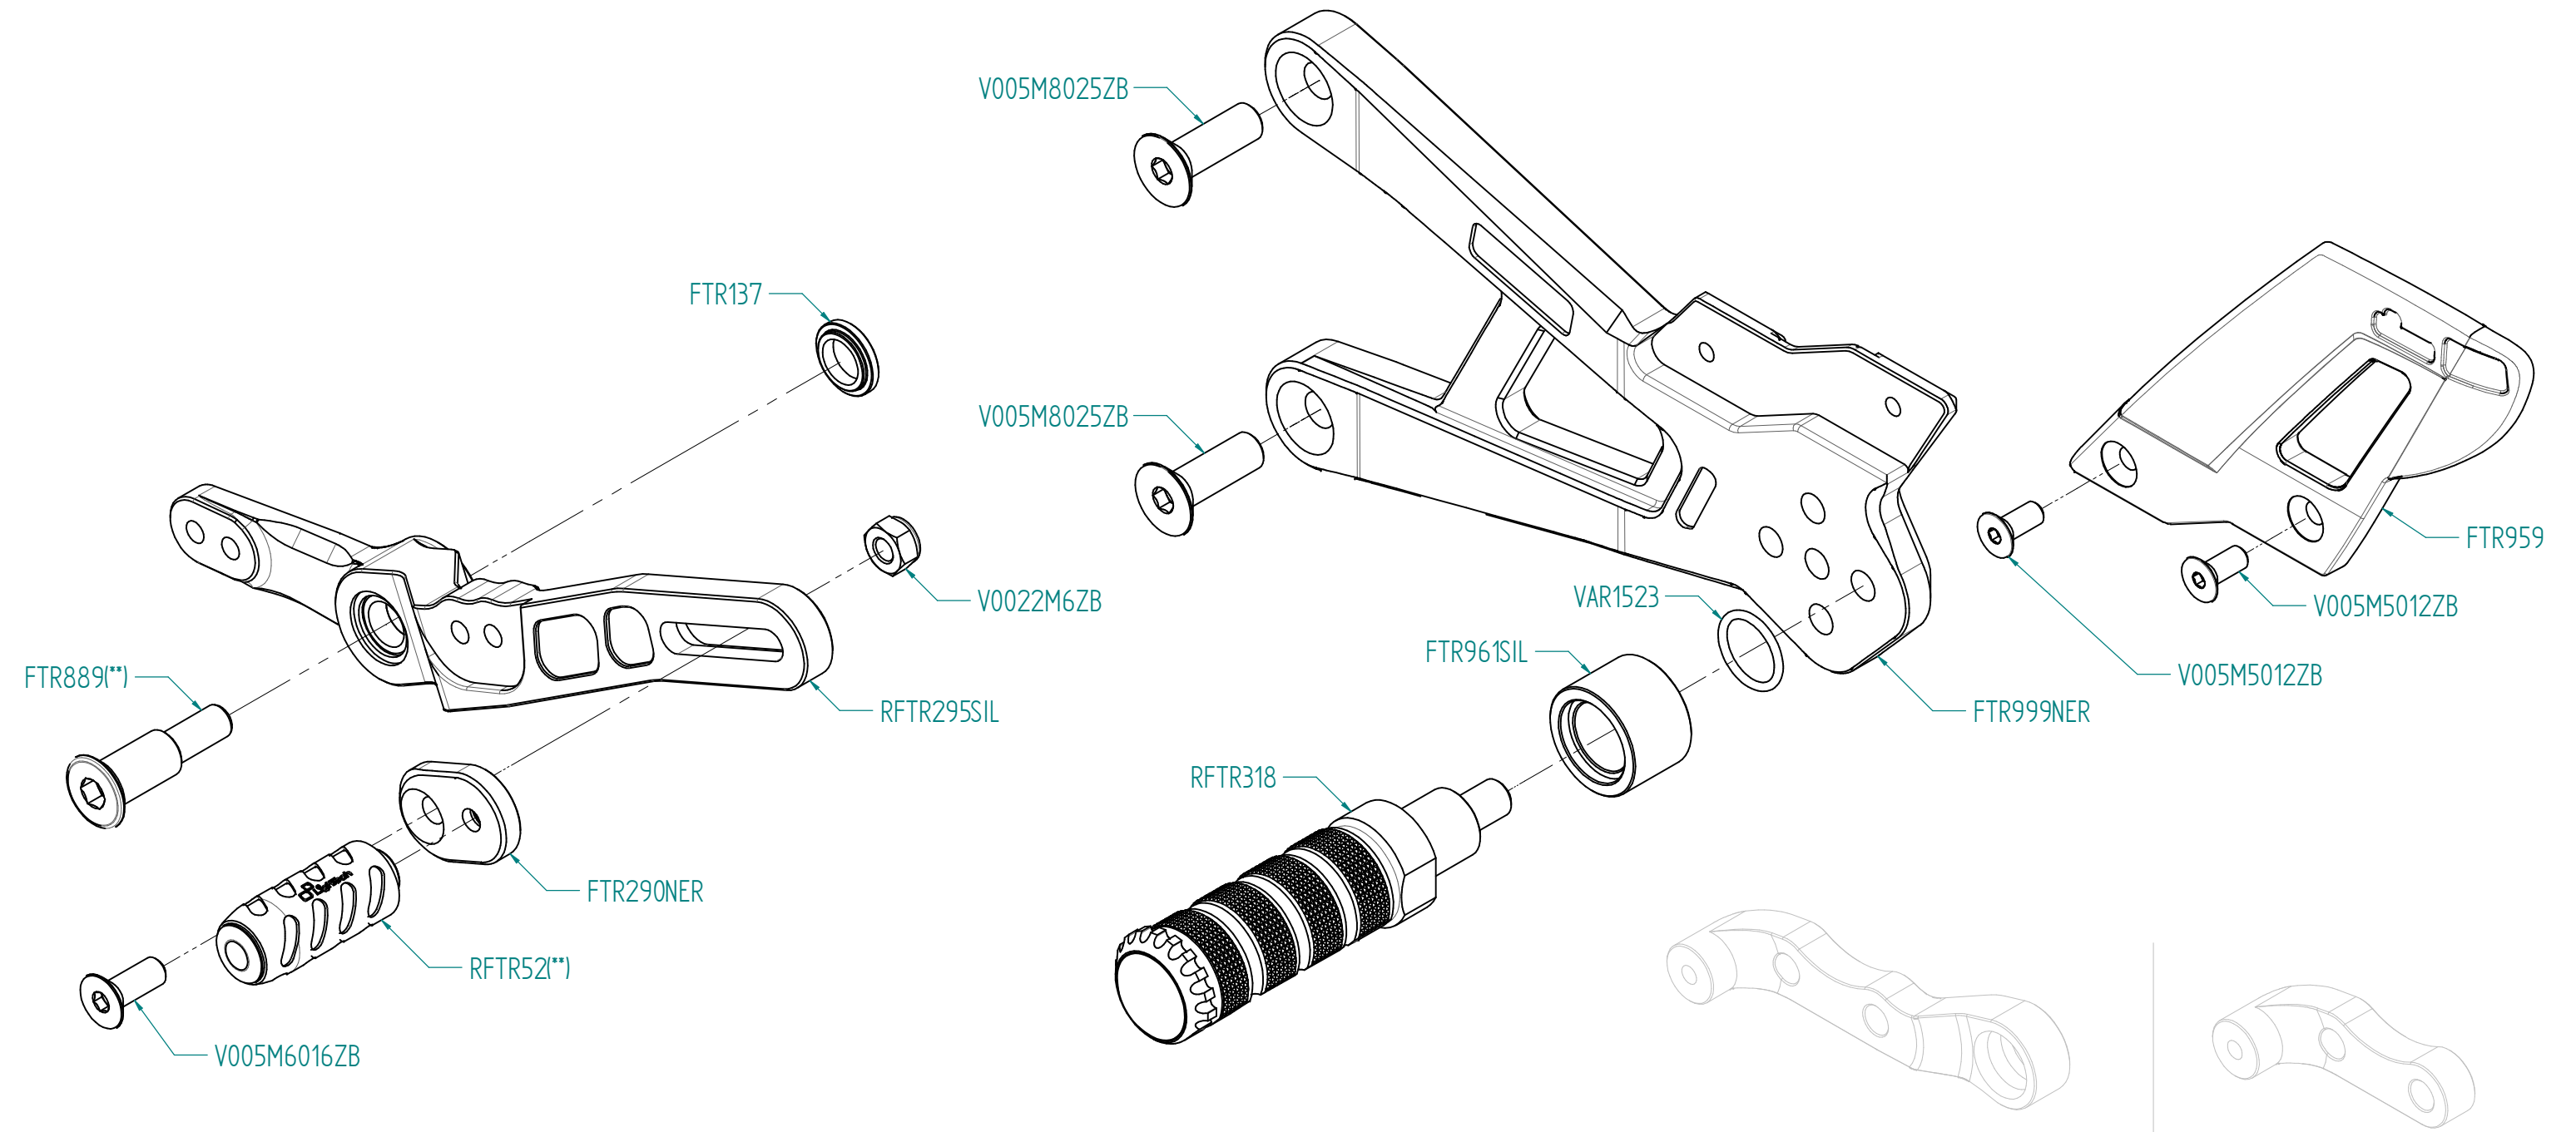

STAFFA RIMOZIONE CAVALLETTO
CON SUPPORTO SCARICO ORIGINALE
(NON INCLUSA)

STAFFA RIMOZIONE CAVALLETTO
SENZA SUPPORTO SCARICO ORIGINALE
(NON INCLUSA)

REMOVAL STAND FLANGE WITH
ORIGINAL EXHAUST SUPPORT
(NON INCLUDED)
CODICE ORDINE/ORDER CODE : FTR862NER

REMOVAL STAND FLANGE WITHOUT
ORIGINAL EXHAUST SUPPORT
(NON INCLUDED)
CODICE ORDINE/ORDER CODE : FTR632NER

IT) E' necessario l'intervento di personale professionale per tutti i prodotti che necessitano di installazione.
EN) The assistance of professional staff is necessary for all parts which require installation.
ES) Se necesita que sea montado por profesionales para todos los productos que necesitan instalaci3n.
FR) L'assistance d'un professionnel est n3cessaire pour toutes les pi3ces qui n3cessitent une installation.
DEU) Der Eingriff von Fachpersonal ist notwendig f3r alle Artikel die installiert/montiert werden m3ssen.

ITALIA	(00) PARTE ORIGINALE
	(*) BLOCCARE CON FRENAFILETTI DEBOLE
	(**) BLOCCARE CON FRENAFILETTI MEDIO
	CAMBIO NORMALE
	CAMBIO ROVESCiato
VERIFICARE SERRAGGIO VITI PRIMA DELL'UTILIZZO	
PRIMA DI ORDINARE VERIFICARE L'ULTIMA RELEASE SUL SITO	

ENGLAND	(00) OEM PART
	(*) LOCKING WITH LOW STRENGHT THREAD LOCKER
	(**) LOCKING WITH MEDIUM STRENGHT THREAD LOCKER
	NORMAL MODE
	REVERSE MODE
CONTROL THE THIGHTENING'S SCREW BEFORE USING	
BEFORE ORDER CHECKING THE LATEST RELEASE ON WEBSITE	

FRANCE	(00) PIECE ORIGINE
	(*) BLOCAGE AVEC FREIN FILET FAIBLE
	(**) BLOCAGE AVEC FREIN FILET MOYENNE
	MONTAGE VITESSE NORMALE
	MONTAGE VITESSE INVERSEE
VERIFIER SERRAGE AVANT UTILISATION	
AVANT DE ORDONNER ON DOIT V3RIFIER LA DERNI3RE RELEASE SUR LE SITE INTERNET	

DEUTSCHLAND	(00) ORIGINAL TEIL
	(*) BEFESTIGEN MIT SWACH SCHRAUBEN SICHERUNGSMITTEL
	(**) BEFESTIGEN MIT MITTLEREN SCHRAUBEN SICHERUNGSMITTEL
	EINBAU MIT NORMALE SCHALTUNG
	EINBAU MIT GEKIPPTER SCHALTHEBEL
VOR DEN GEBRAUCH SCHRAUBEN PR3FEN	
DIESER ARTIKEL AUF DER INTERNET SEITE VON LIGHTTECH	

ESPAÑA	(00) PIEZA ORIGINAL
	(*) SELLAR CON SELLADOR DEBIL
	(**) SELLAR CON SELLADOR MEDIO
	MONTAJE CAMBIO NORMAL
	MONTAJE CAMBIO INVERSO
VERIFICAR EL APRIETE ANTES DE UTILIZARLO	
ANTES DE HACER EL PEDIDO, VERIFICAR LA ULTIMA VERSION EN LA WEB LIGHTTECH