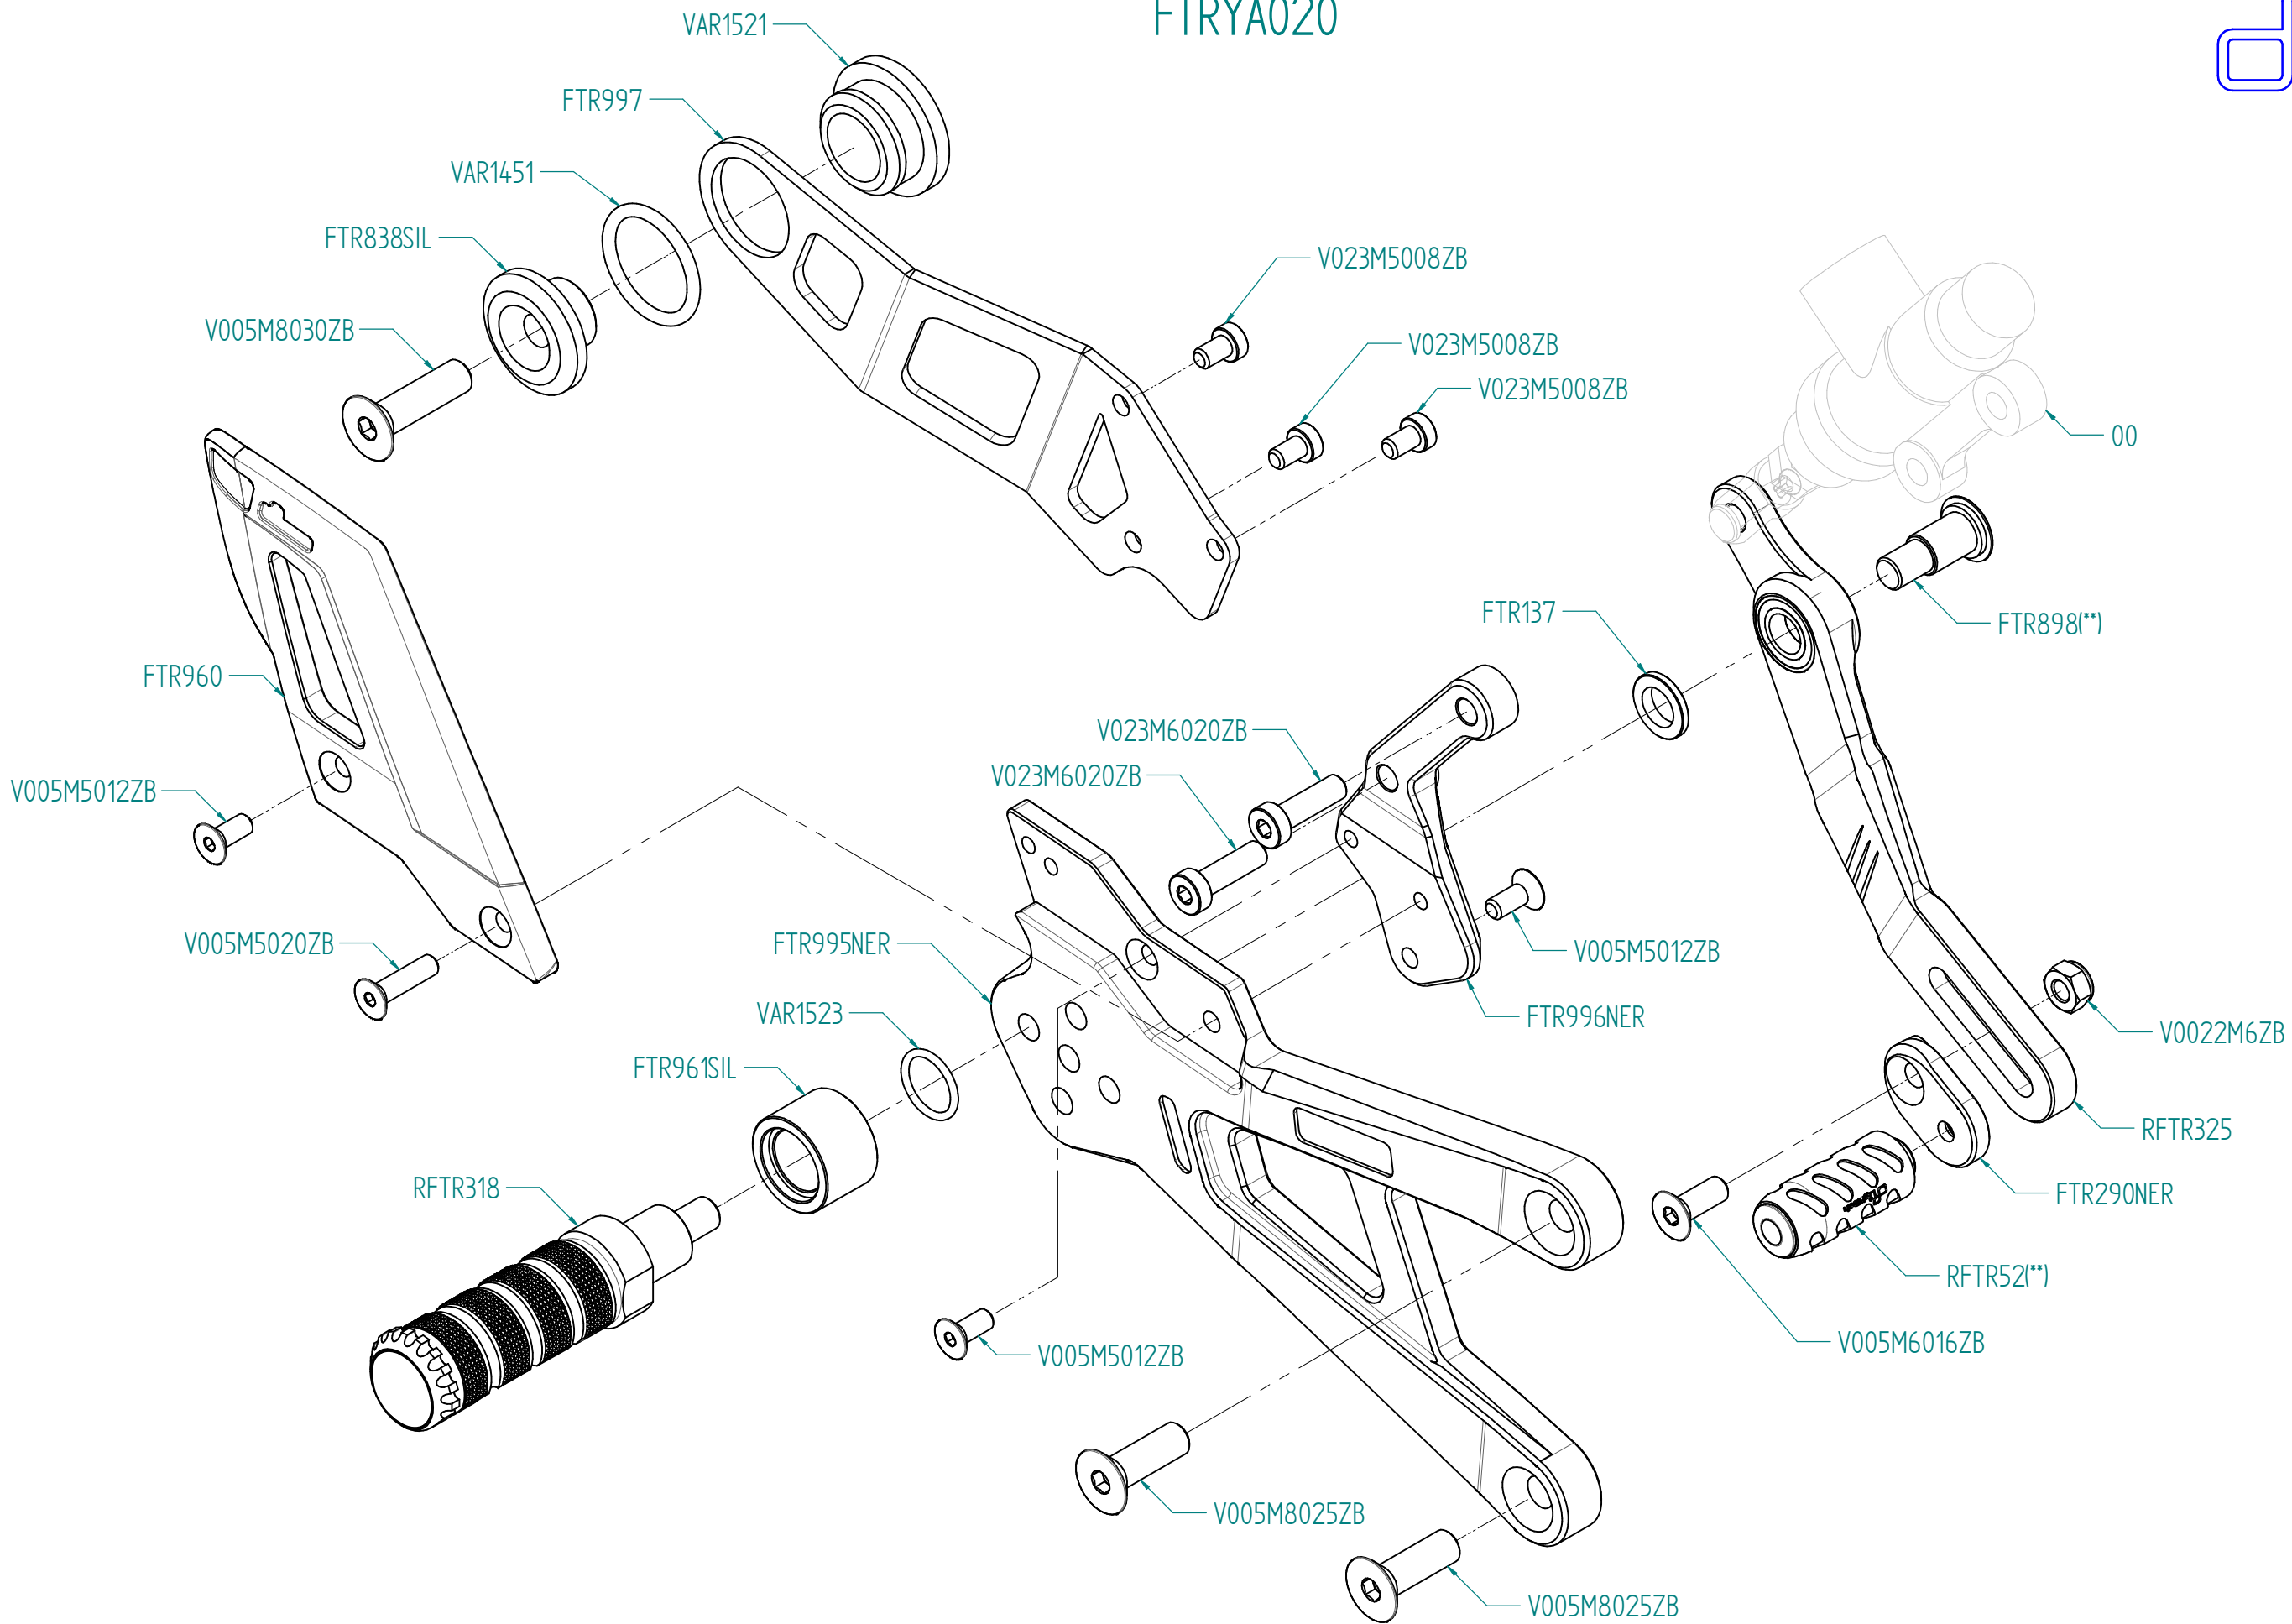

FTRYA020

ITALIA	(00) PARTE ORIGINALE
	(*) BLOCCARE CON FRENAFILETTI DEBOLE
	(**) BLOCCARE CON FRENAFILETTI MEDIO
	CAMBIO NORMALE
	CAMBIO ROVESCIAIO
VERIFICARE SERRAGGIO VITI PRIMA DELL'UTILIZZO	
PRIMA DI ORDINARE VERIFICARE L'ULTIMA RELEASE SUL SITO	

ENGLAND	(00) OEM PART
	(*) LOCKING WITH LOW STRENGHT THREAD LOCKER
	(**) LOCKING WITH MEDIUM STRENGHT THREAD LOCKER
	NORMAL MODE
	REVERSE MODE
CONTROL THE THIGHTENING'S SCREW BEFORE USING	
BEFORE ORDER CHECKING THE LATEST RELEASE ON WEBSITE	

FRANCE	(00) PIECE ORIGINE
	(*) BLOCAGE AVEC FREIN FILET FAIBLE
	(**) BLOCAGE AVEC FREIN FILET MOYENNE
	MONTAGE VITESSE NORMALE
	MONTAGE VITESSE INVERSEE
VERIFIER SERRAGE AVANT UTILISATION	
AVANT DE ORDONNER ON DOIT VÉRIFIER LA DERNIÈRE RELEASE SUR LE SITE INTERNET	

DEUTSCHLAND	(00) ORIGINAL TEIL
	(*) BEFESTIGEN MIT SWACH SCHRAUBEN SICHERUNGSMITTEL
	(**) BEFESTIGEN MIT MITTLEREN SCHRAUBEN SICHERUNGSMITTEL
	EINBAU MIT NORMALE SCHALTUNG
	EINBAU MIT GEKIPPE SCHALTHEBEL
VOR DEN GEBRAUCH SCHRAUBEN PRÜFEN	
VOR DER BESTELLUNG ÜBERPRÜFEN SIE BITTE DIE LETZTE VERSION DIESER ARTIKEL AUF DER INTERNET SEITE VON LIGHTTECH	