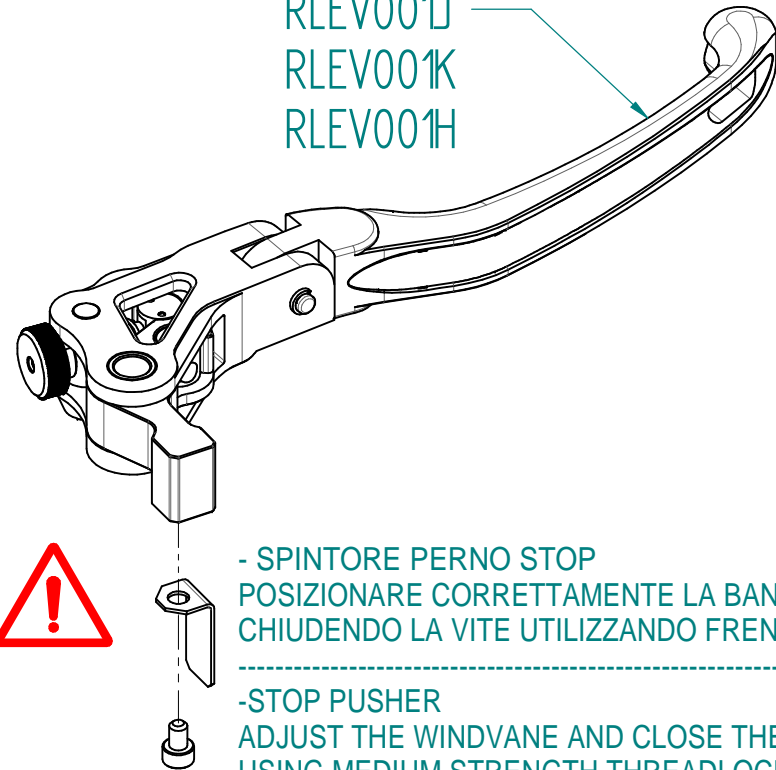

# KLEV114J / KLEV114K / KLEV114H

## PERICOLO/DANGER

SEGUIRE SEMPRE E SCRUPOLOSAMENTE LE ISTRUZIONI DI MONTAGGIO INDICATE IN QUESTA SCHEDA

-----  
STRICTLY FOLLOW THE INSTRUCTION INSIDE THIS TOPIC

RLEV001J  
RLEV001K  
RLEV001H

RLEV001J  
RLEV001K  
RLEV001H

- SPINTORE PERNO STOP  
POSIZIONARE CORRETTAMENTE LA BANDERUOLA  
CHIUDENDO LA VITE UTILIZZANDO FRENAFILETTI MEDIO

-----

-STOP PUSHER  
ADJUST THE WINDVANE AND CLOSE THE SCREW  
USING MEDIUM STRENGTH THREADLOCKER