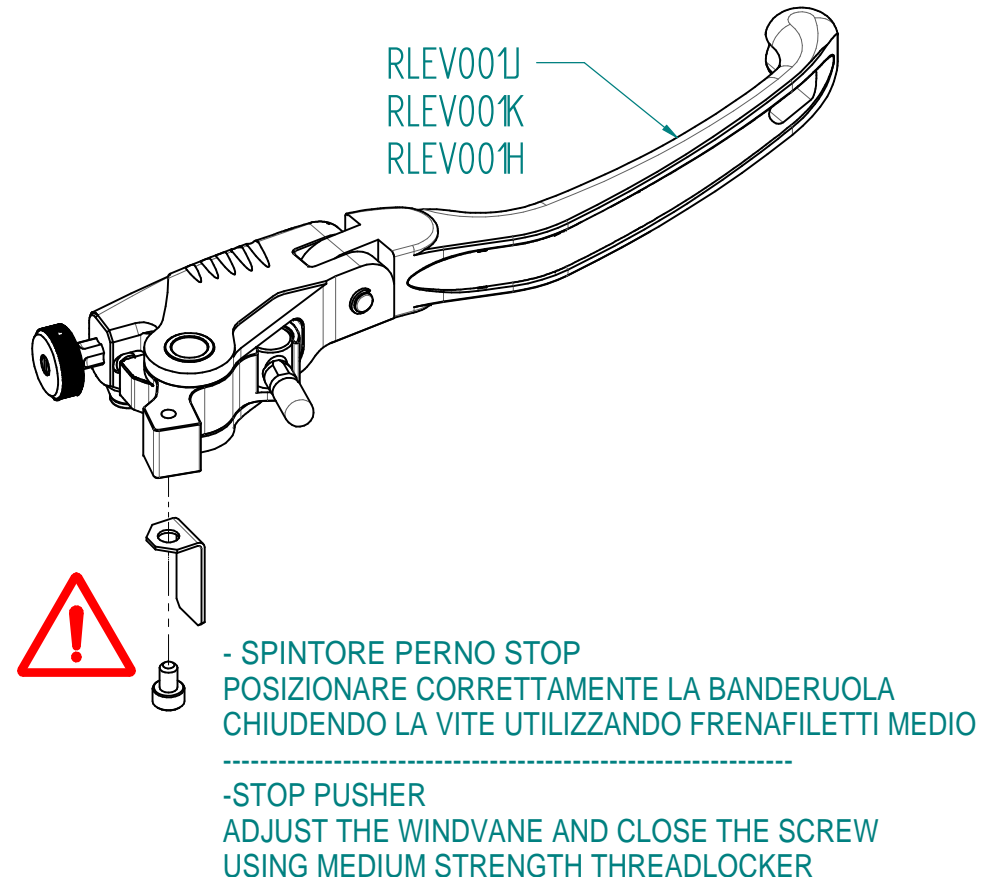

KLEV133J / KLEV111K / KLEV133H

PERICOLO/DANGER

SEGUIRE SEMPRE E SCRUPOLOSAMENTE LE ISTRUZIONI DI MONTAGGIO INDICATE IN QUESTA SCHEDA

STRICTLY FOLLOW THE INSTRUCTION INSIDE THIS TOPIC

- SPINTORE SENSORE FRIZIONE
POSIZIONARE CORRETTAMENTE LA BANDERUOLA
CHIUDENDO LA VITE UTILIZZANDO FRENAFILETTI MEDIO

-CLUTCH PUSHER
ADJUST THE WINDVANE AND CLOSE THE SCREW
USING MEDIUM STRENGTH THREADLOCKER

IT) E' necessario l'intervento di personale professionale per tutti i prodotti che necessitano di installazione.
EN) The assistance of professional staff is necessary for all parts which require installation.
ES) Se necesita que sea montado por profesionales para todos los productos que necesitan instalación.
FR) L'assistance d'un professionnel est nécessaire pour toutes les pièces qui nécessitent une installation.
DEU) Der Eingriff von Fachpersonal ist notwendig für alle Artikel die installiert/montiert werden müssen.