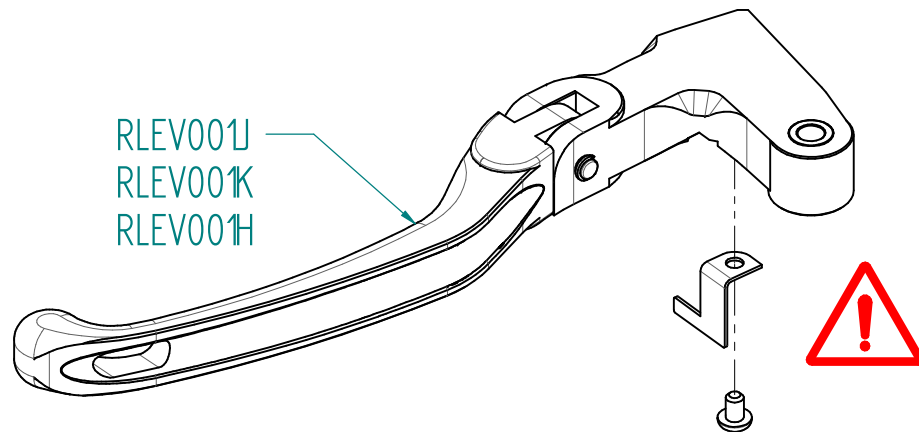

KLEV133J / KLEV111K / KLEV133H

PERICOLO/DANGER

SEGUIRE SEMPRE E SCRUPOLOSAMENTE LE ISTRUZIONI DI MONTAGGIO INDICATE IN QUESTA SCHEDA

STRICTLY FOLLOW THE INSTRUCTION INSIDE THIS TOPIC

- SPINTORE SENSORE FRIZIONE
POSIZIONARE CORRETTAMENTE LA BANDERUOLA
CHIUDENDO LA VITE UTILIZZANDO FRENAFILETTI MEDIO

-CLUTCH PUSHER
ADJUST THE WINDVANE AND CLOSE THE SCREW
USING MEDIUM STRENGTH THREADLOCKER

IT) E' necessario l'intervento di personale professionale per tutti i prodotti che necessitano di installazione.
EN) The assistance of professional staff is necessary for all parts which require installation.
ES) Se necesita que sea montado por profesionales para todos los productos que necesitan instalación.
FR) L'assistance d'un professionnel est nécessaire pour toutes les pièces qui nécessitent une installation.
DEU) Der Eingriff von Fachpersonal ist notwendig für alle Artikel die installiert/montiert werden müssen.