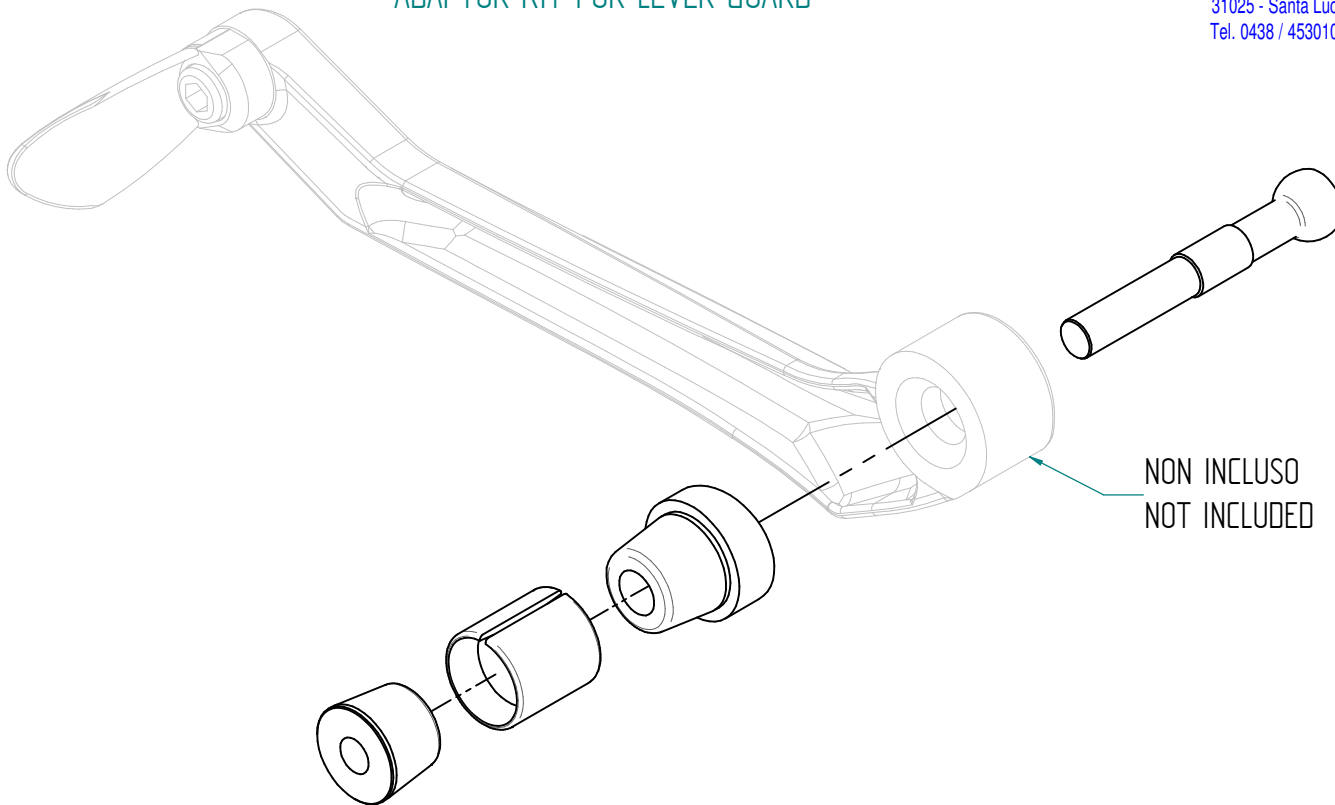

KPL319

KIT ADATT. PROT. LEVA \varnothing 18-19,5
ADAPTOR KIT FOR LEVER GUARD

 LightTech
Lightech s.r.l.

31025 - Santa Lucia di Piave (TV) Italy
Tel. 0438 / 453010 - Fax 0438 / 655919

NON INCLUSO
NOT INCLUDED