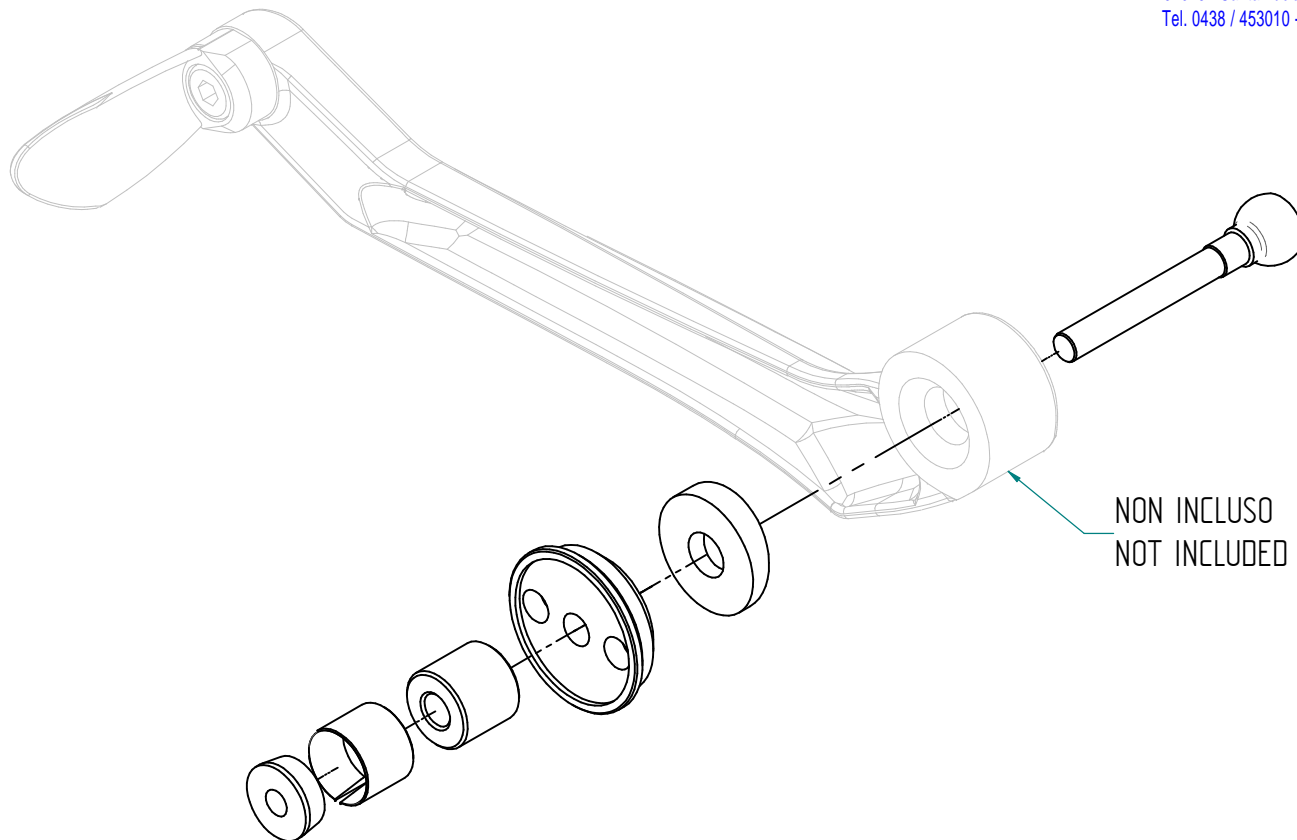

KPL322

KIT ADATTATORE PROTEZIONE LEVA
ADAPTOR KIT FOR LEVER GUARD

 LightTech
Lightech s.r.l.

31025 - Santa Lucia di Piave (TV) Italy
Tel. 0438 / 453010 - Fax 0438 / 655919

NON INCLUSO
NOT INCLUDED