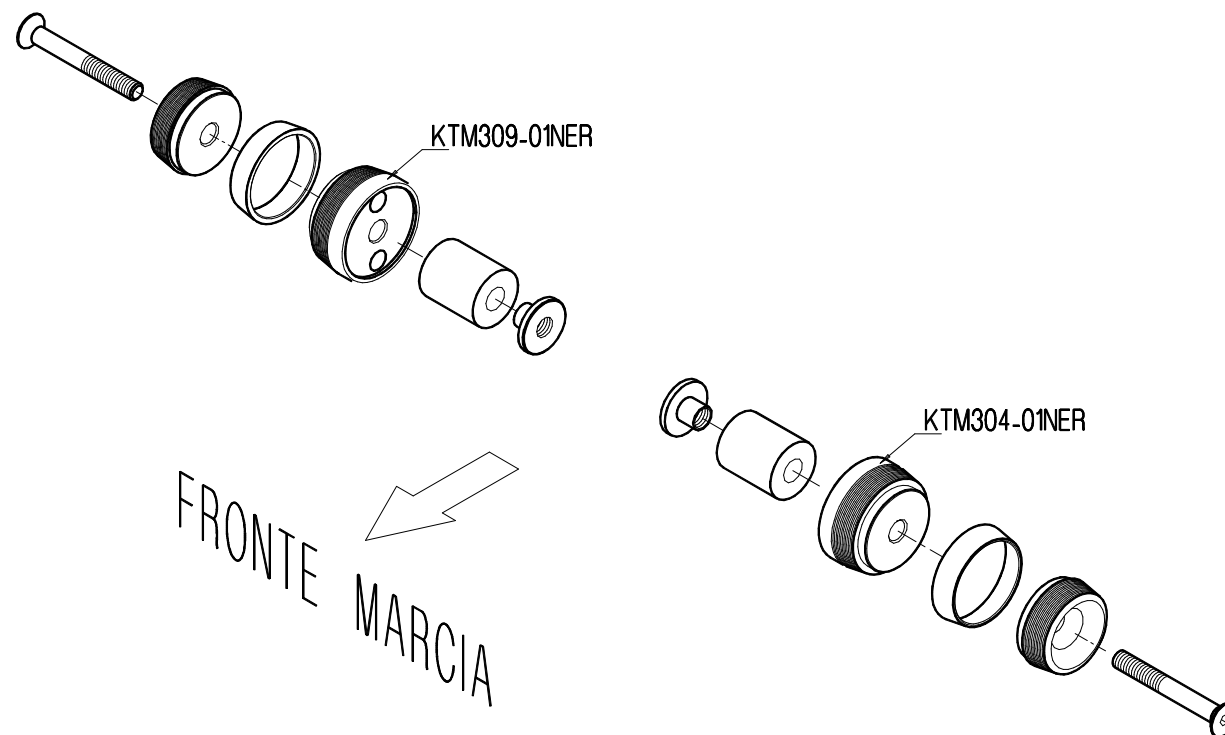

KTM329 - DUCATI PANIGALE V4 CONTRAPPESOI MANUBRIO / HANDLEBAR BALANCES

LightTech s.r.l.

31025 - Santa Lucia di Piave (TV) Italy
Tel. 0438 / 453010 - Fax 0438 / 655919
<http://www.lighttech.it> - Email: info@lighttech.it

- VERIFICARE SERRAGGIO VITI PRIMA DELL'UTILIZZO / CONTROL THE THIGHTENING'S SCREW BEFORE USING