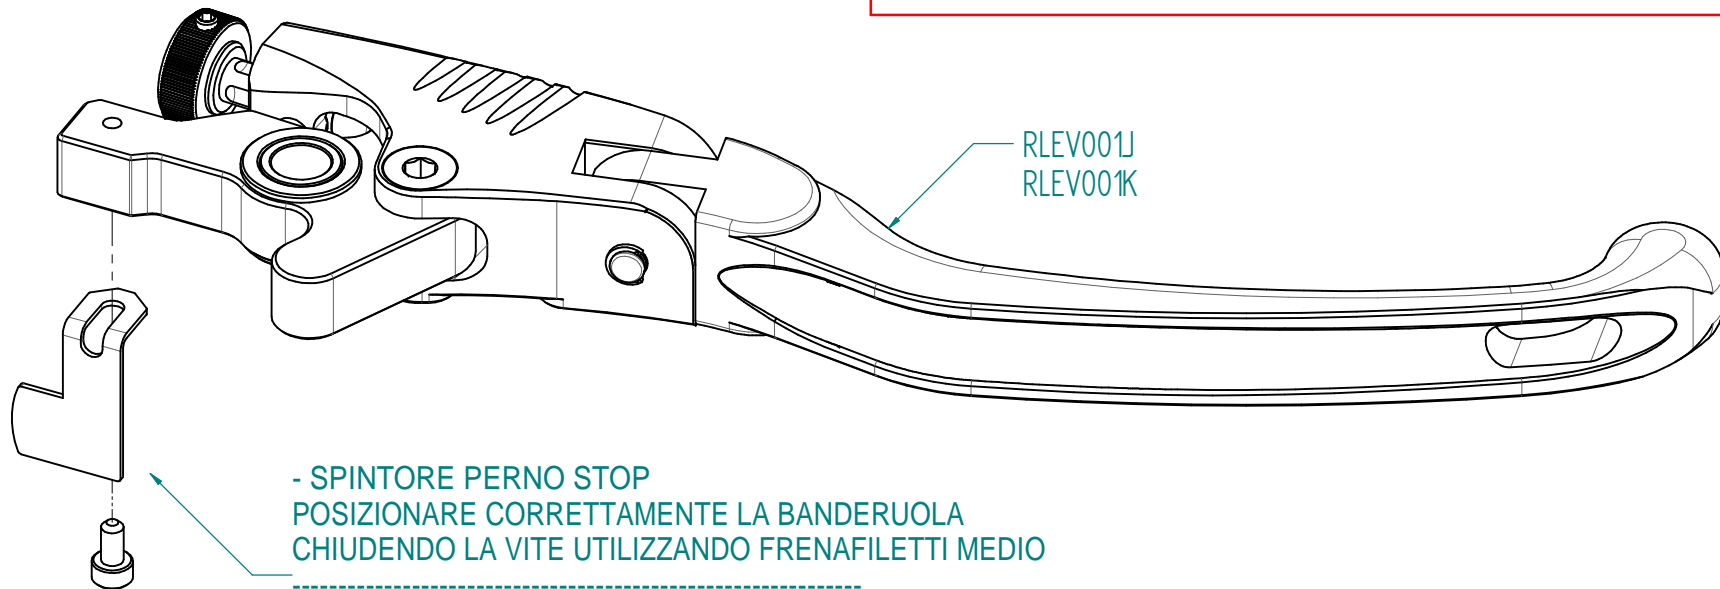

# LEVD139J / LEVD139K

## PERICOLO/DANGER

SEGUIRE SEMPRE E SCRUPOLOSAMENTE LE ISTRUZIONI DI MONTAGGIO INDICATE IN QUESTA SCHEDA

-----  
STRICTLY FOLLOW THE INSTRUCTION INSIDE THIS TOPIC

- SPINTORE PERNO STOP  
POSIZIONARE CORRETTAMENTE LA BANDERUOLA  
CHIUDENDO LA VITE UTILIZZANDO FRENAFILETTI MEDIO