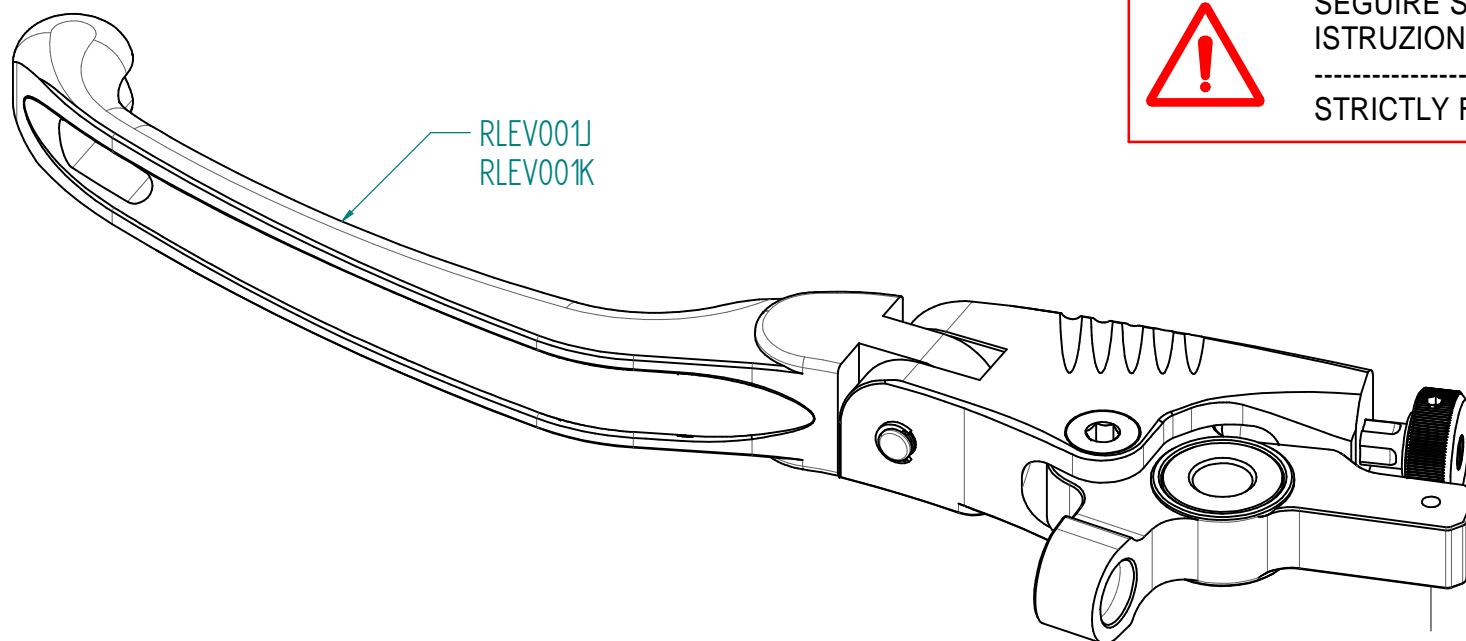

LEVD142J / LEVD142K

PERICOLO/DANGER

SEGUIRE SEMPRE E SCRUPOLOSAMENTE LE ISTRUZIONI DI MONTAGGIO INDICATE IN QUESTA SCHEDA

STRICTLY FOLLOW THE INSTRUCTION INSIDE THIS TOPIC

RLEV001J
RLEV001K

- SPINTORE PERNO STOP
POSIZIONARE CORRETTAMENTE LA BANDERUOLA
CHIUDENDO LA VITE UTILIZZANDO FRENAFILETTI MEDIO

-STOP PUSHER
ADJUST THE WINDVANE AND CLOSE THE SCREW
USING MEDIUM STRENGTH THREADLOCKER

IT) E' necessario l'intervento di personale professionale per tutti i prodotti che necessitano di installazione.
EN) The assistance of professional staff is necessary for all parts which require installation.
ES) Se necesita que sea montado por profesionales para todos los productos que necesitan instalación.
FR) L'assistance d'un professionnel est nécessaire pour toutes les pièces qui nécessitent une installation.
DEU) Der Eingriff von Fachpersonal ist notwendig für alle Artikel die installiert/montiert werden müssen.