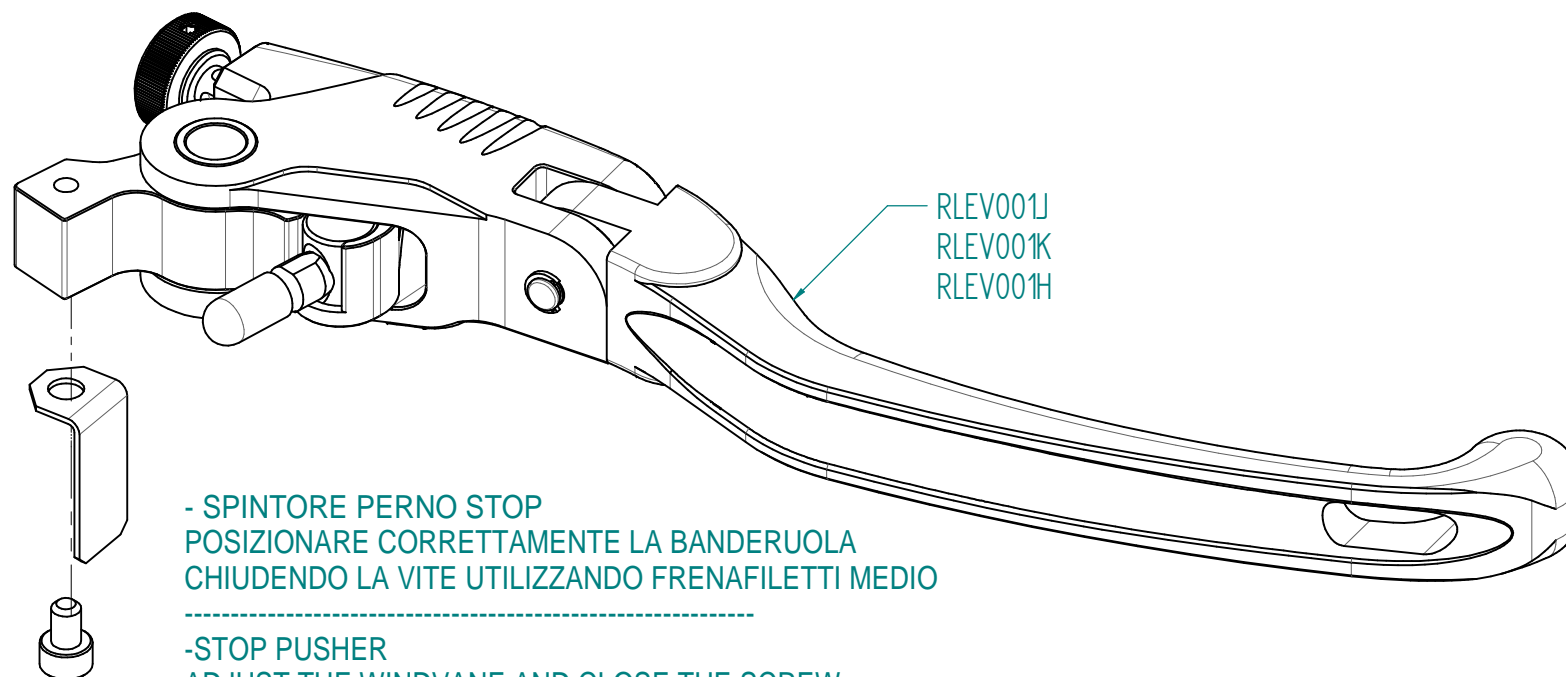

# LEVD143J / LEVD143K / LEVD143H

## PERICOLO/DANGER

SEGUIRE SEMPRE E SCRUPOLOSAMENTE LE  
ISTRUZIONI DI MONTAGGIO INDICATE IN QUESTA SCHEDA  
-----  
STRICTLY FOLLOW THE INSTRUCTION INSIDE THIS TOPIC

- SPINTORE PERNO STOP  
POSIZIONARE CORRETTAMENTE LA BANDERUOLA  
CHIUDENDO LA VITE UTILIZZANDO FRENAFILETTI MEDIO