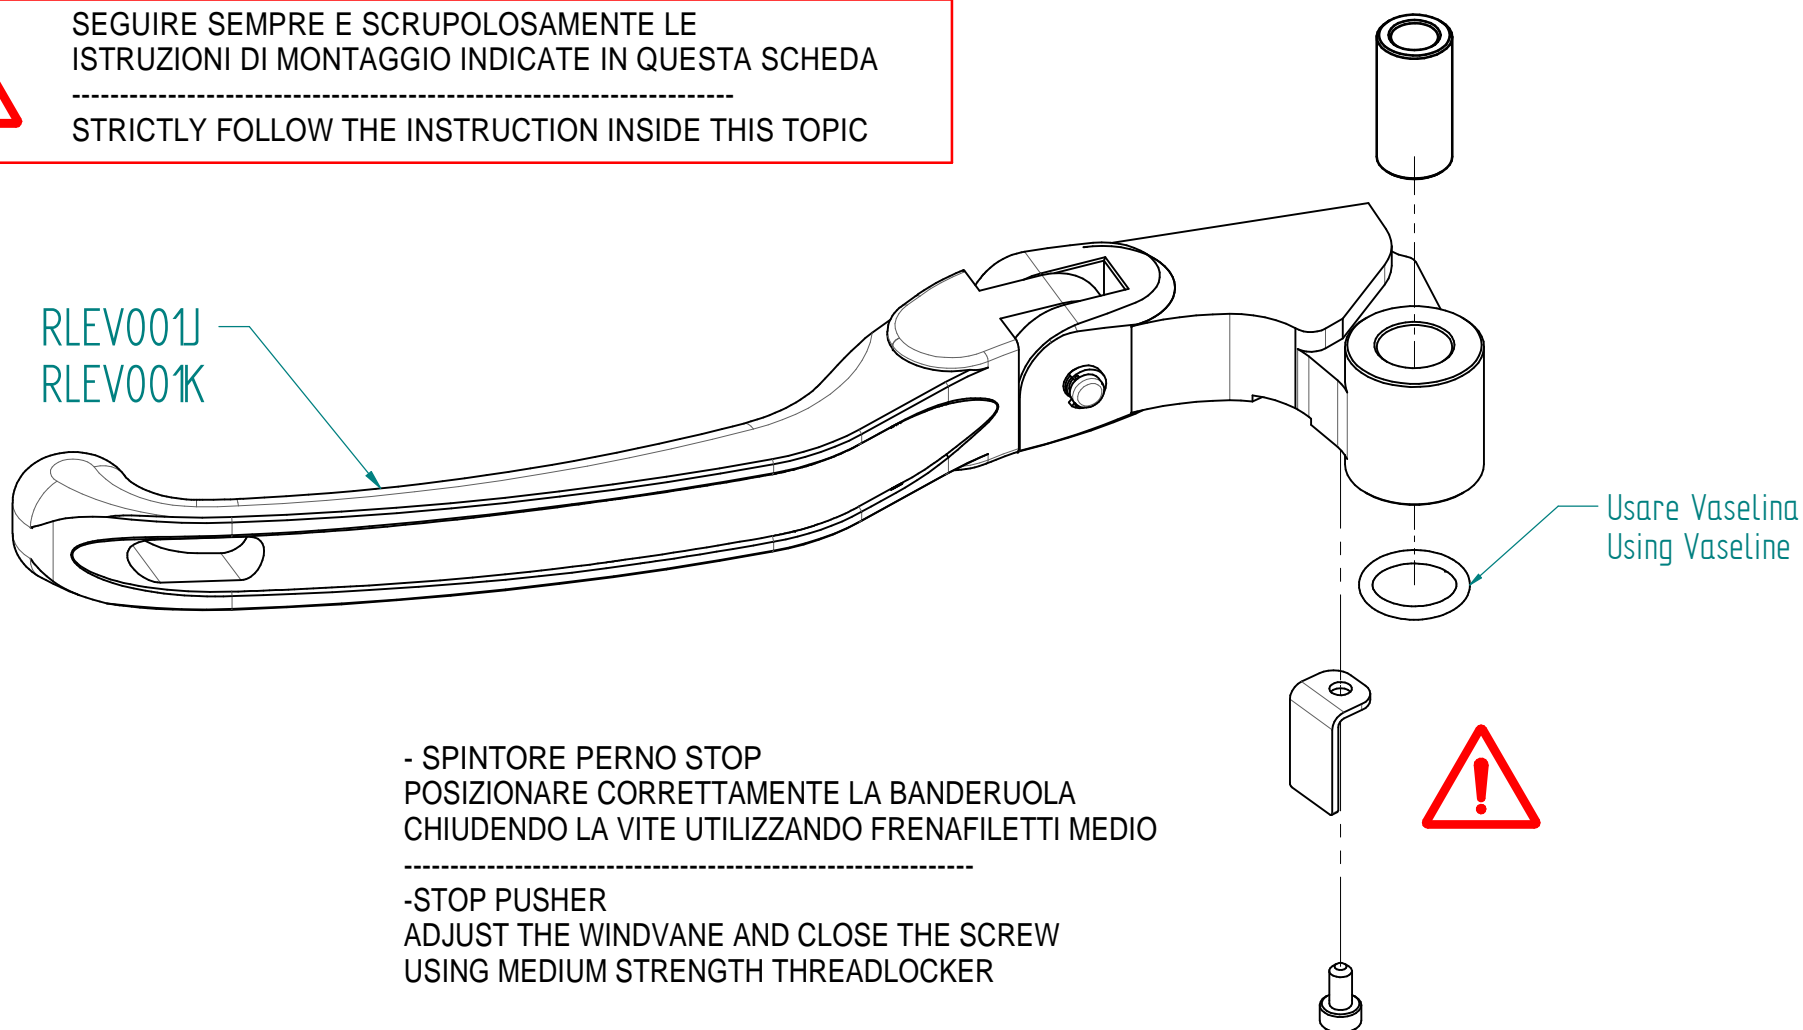

LEVXF021J / LEVXF021K

PERICOLO/DANGER

SEGUIRE SEMPRE E SCRUPolosAMENTE LE ISTRUZIONI DI MONTAGGIO INDICATE IN QUESTA SCHEDA

STRICTLY FOLLOW THE INSTRUCTION INSIDE THIS TOPIC

RLEV001J
RLEV001K

- SPINTORE PERNO STOP
POSIZIONARE CORRETTAMENTE LA BANDERUOLA
CHIUDENDO LA VITE UTILIZZANDO FRENAFILETTI MEDIO

-STOP PUSHER
ADJUST THE WINDVANE AND CLOSE THE SCREW
USING MEDIUM STRENGTH THREADLOCKER

IT) E' necessario l'intervento di personale professionale per tutti i prodotti che necessitano di installazione.
EN) The assistance of professional staff is necessary for all parts which require installation.
ES) Se necesita que sea montado por profesionales para todos los productos que necesitan instalación.
FR) L'assistance d'un professionnel est nécessaire pour toutes les pièces qui nécessitent une installation.
DEU) Der Eingriff von Fachpersonal ist notwendig für alle Artikel die installiert/montiert werden müssen.