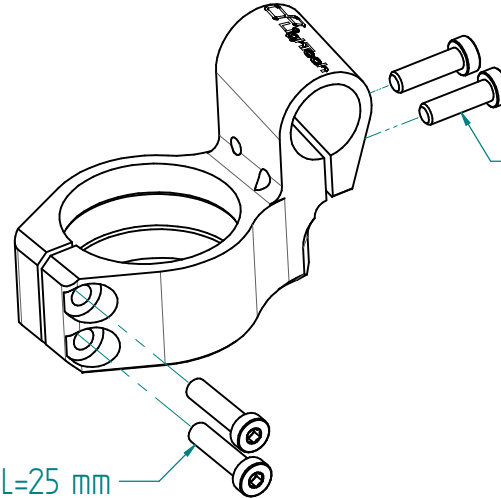

MOZ4820

L=20 mm

Coppia di chiusura
Torque Wrench Setting 7 Nm

L=25 mm

Usare la Coppia di Chiusura consigliata dal costruttore forcella
Use the Torque Wrench Setting recommended by the fork builder

IT) E' necessario l'intervento di personale professionale per tutti i prodotti che necessitano di installazione.
EN) The assistance of professional staff is necessary for all parts which require installation.
ES) Se necesita que sea montado por profesionales para todos los productos que necesitan instalación.
FR) L'assistance d'un professionnel est nécessaire pour toutes les pièces qui nécessitent une installation.
DEU) Der Eingriff von Fachpersonal ist notwendig für alle Artikel die installiert/montiert werden müssen.

- VERIFICARE SERRAGGIO VITI PRIMA DELL'UTILIZZO / CONTROL THE THIGHTTENING'S SCREW BEFORE USING