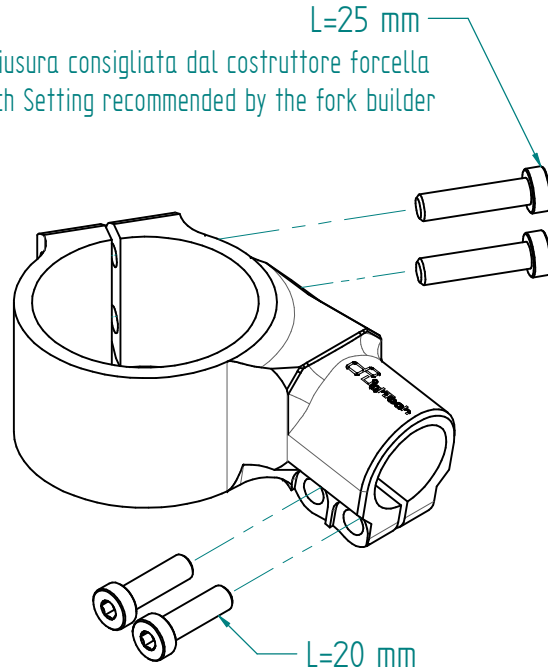

# MOZ5001

Usare la Coppia di Chiusura consigliata dal costruttore forcella  
Use the Torque Wrench Setting recommended by the fork builder

Coppia di chiusura 7 Nm  
Torque Wrench Setting

IT) E' necessario l'intervento di personale professionale per tutti i prodotti che necessitano di installazione.  
EN) The assistance of professional staff is necessary for all parts which require installation.  
ES) Se necesita que sea montado por profesionales para todos los productos que necesitan instalación.  
FR) L'assistance d'un professionnel est nécessaire pour toutes les pièces qui nécessitent une installation.  
DEU) Der Eingriff von Fachpersonal ist notwendig für alle Artikel die installiert/montiert werden müssen.

- VERIFICARE SERRAGGIO VITI PRIMA DELL'UTILIZZO / CONTROL THE THIGHTTENING'S SCREW BEFORE USING