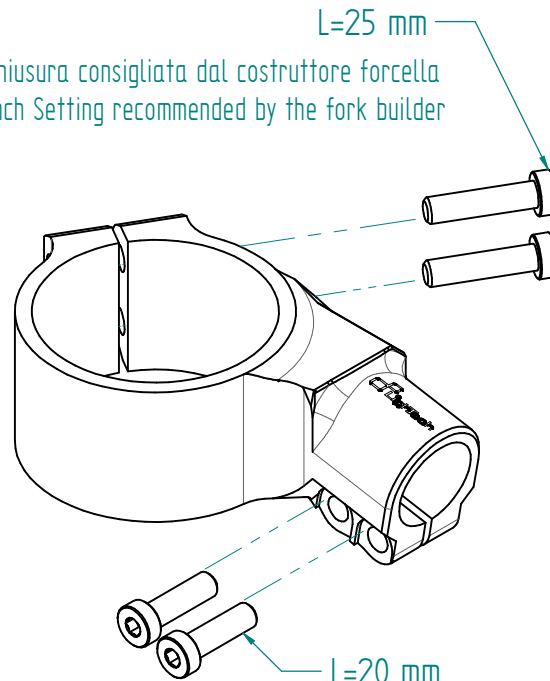

MOZ5401

Usare la Coppia di Chiusura consigliata dal costruttore forcella
Use the Torque Wrench Setting recommended by the fork builder

L=25 mm

L=20 mm

Coppia di chiusura 7 Nm
Torque Wrench Setting

IT) E' necessario l'intervento di personale professionale per tutti i prodotti che necessitano di installazione.
EN) The assistance of professional staff is necessary for all parts which require installation.
ES) Se necesita que sea montado por profesionales para todos los productos que necesitan instalación.
FR) L'assistance d'un professionnel est nécessaire pour toutes les pièces qui nécessitent une installation.
DEU) Der Eingriff von Fachpersonal ist notwendig für alle Artikel die installiert/montiert werden müssen.

- VERIFICARE SERRAGGIO VITI PRIMA DELL'UTILIZZO / CONTROL THE THIGHTTENING'S SCREW BEFORE USING