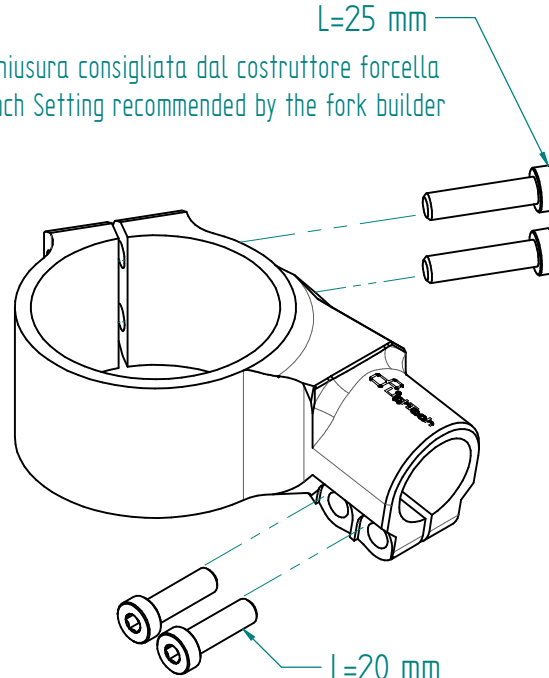

MOZ5501

Usare la Coppia di Chiusura consigliata dal costruttore forcella
Use the Torque Wrench Setting recommended by the fork builder

L=25 mm

L=20 mm

Coppia di chiusura 7 Nm
Torque Wrench Setting

IT) E' necessario l'intervento di personale professionale per tutti i prodotti che necessitano di installazione.
EN) The assistance of professional staff is necessary for all parts which require installation.
ES) Se necesita que sea montado por profesionales para todos los productos que necesitan instalación.
FR) L'assistance d'un professionnel est nécessaire pour toutes les pièces qui nécessitent une installation.
DEU) Der Eingriff von Fachpersonal ist notwendig für alle Artikel die installiert/montiert werden müssen.

- VERIFICARE SERRAGGIO VITI PRIMA DELL'UTILIZZO / CONTROL THE THIGHTTENING'S SCREW BEFORE USING