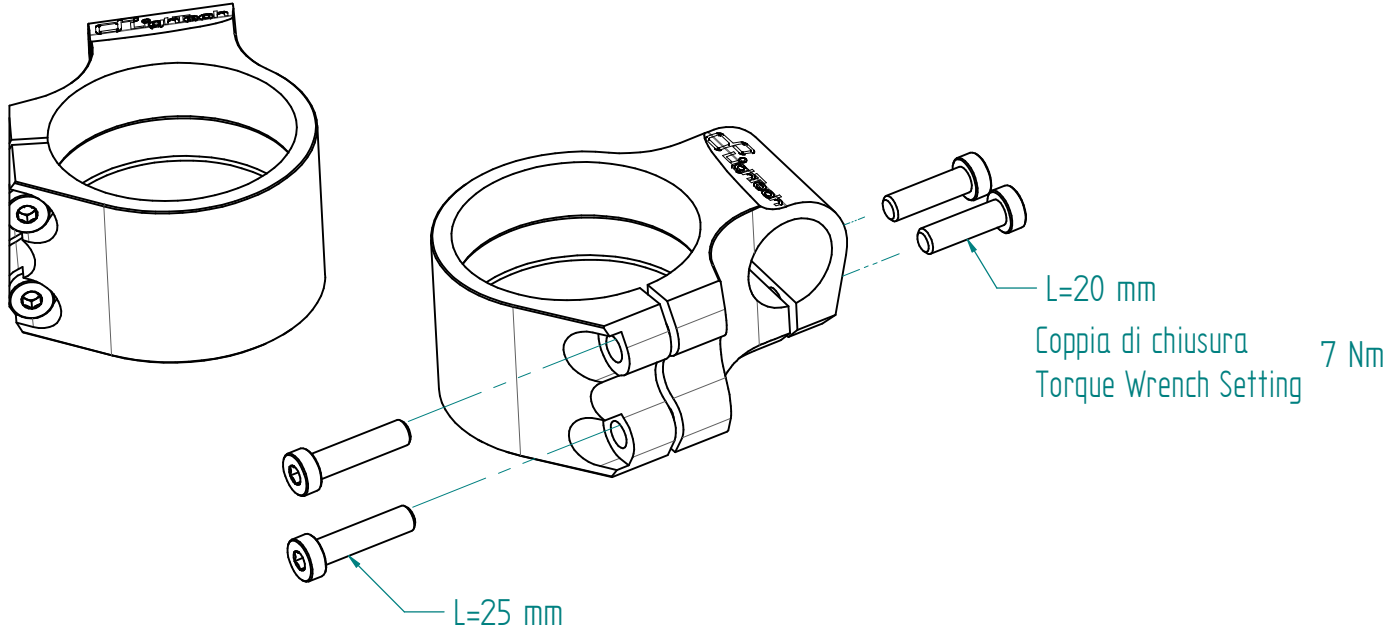

MOZ5510

Usare la Coppia di Chiusura consigliata dal costruttore forcella
Use the Torque Wrench Setting recommended by the fork builder

IT) E' necessario l'intervento di personale professionale per tutti i prodotti che necessitano di installazione.
EN) The assistance of professional staff is necessary for all parts which require installation.
ES) Se necesita que sea montado por profesionales para todos los productos que necesitan instalación.
FR) L'assistance d'un professionnel est nécessaire pour toutes les pièces qui nécessitent une installation.
DEU) Der Eingriff von Fachpersonal ist notwendig für alle Artikel die installiert/montiert werden müssen.

- VERIFICARE SERRAGGIO VITI PRIMA DELL'UTILIZZO / CONTROL THE THIGHTTENING'S SCREW BEFORE USING