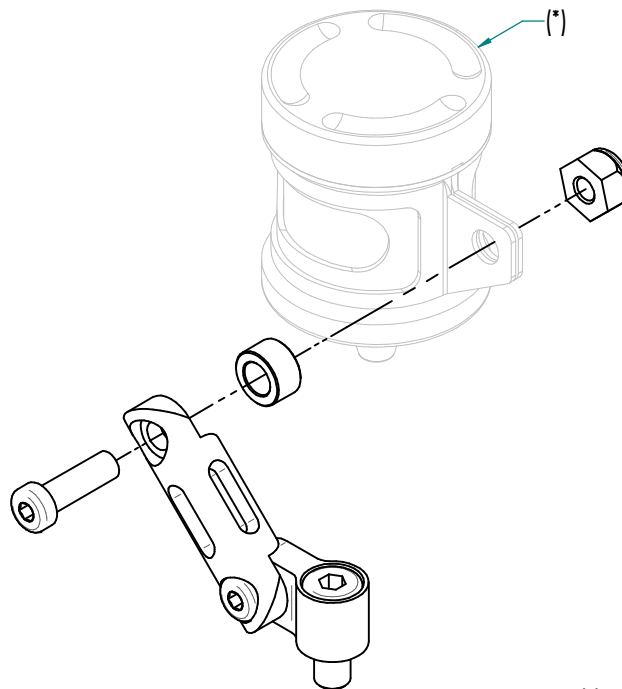

OBT003

 LightTech
Lightech s.r.l.

31025 - Santa Lucia di Piave (TV) Italy
Tel. 0438 / 453010 - Fax 0438 / 655919

(*) Non Incluso
Not Included