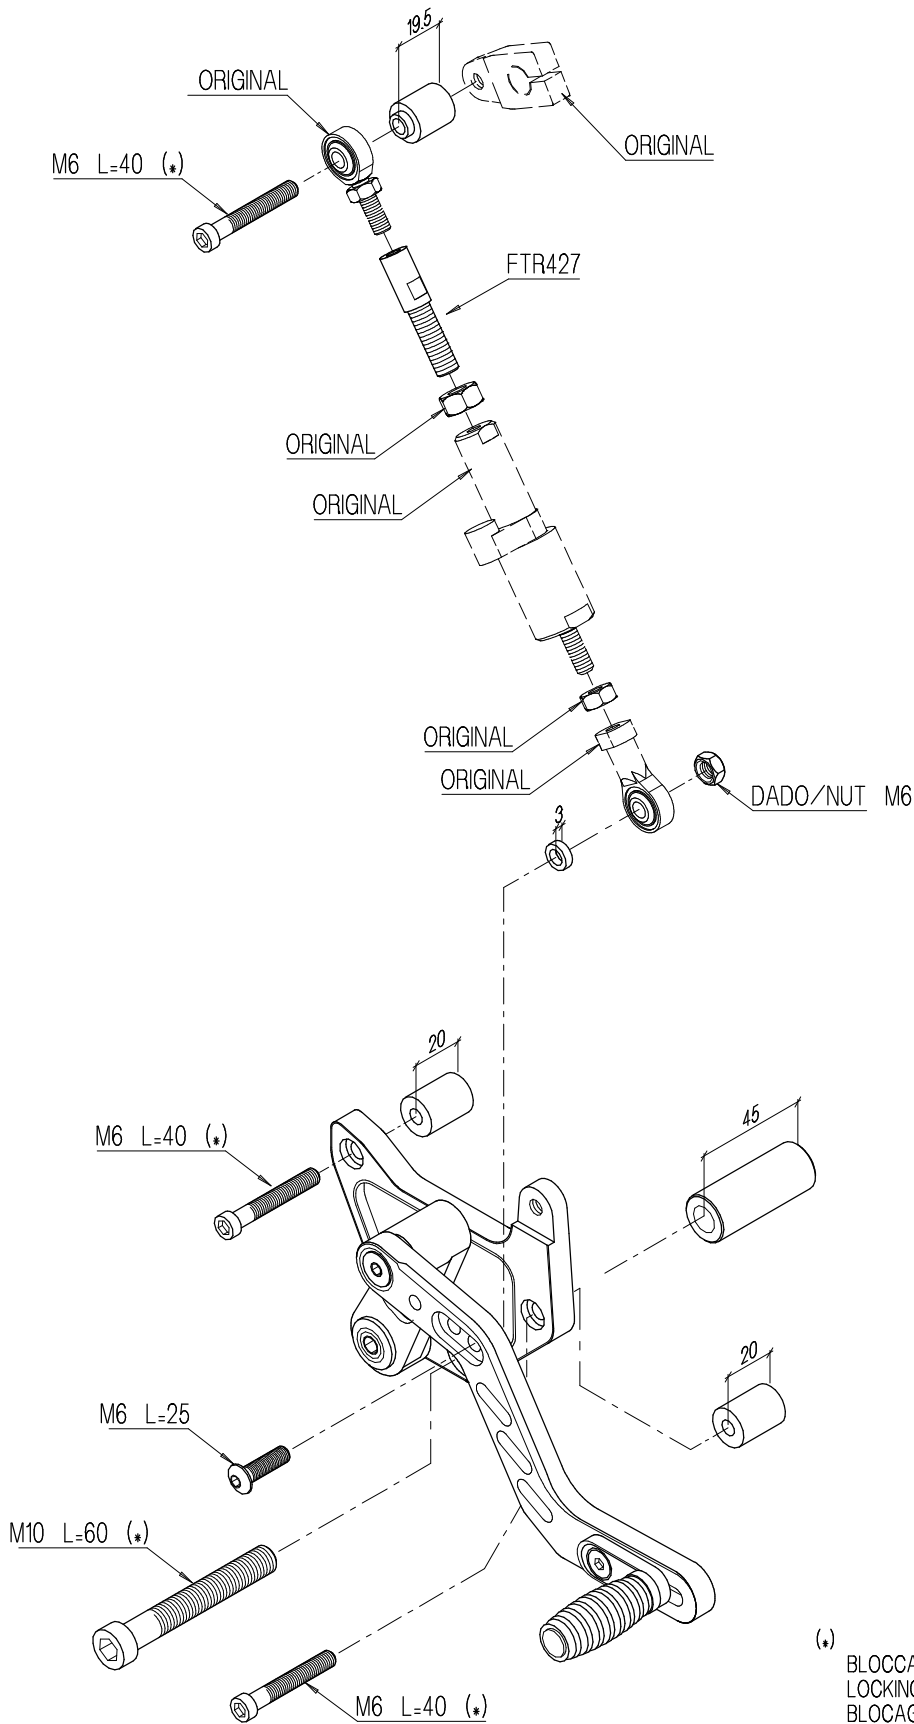

RFTR164 / RFTR164R

LightTech

Lightech s.r.l.

31025-Santa Lucia di Piave (TV)-IT
 Tel 0438/453010 - Fax 0438/655919
 E-Mail info@lightech.it

(*)
 BLOCCARE CON FRENAFILETTI DEBOLE
 LOCKING WITH LOW STRENGTH THREAD LOCKER
 BLOCCAGE AVEC FREIN FILET FAIBLE
 BEFESTIGEN MIT SWACH SCHRAUBEN SICHERUNGSMITTEL
 SELLAR CON SELLADOR DEBIL