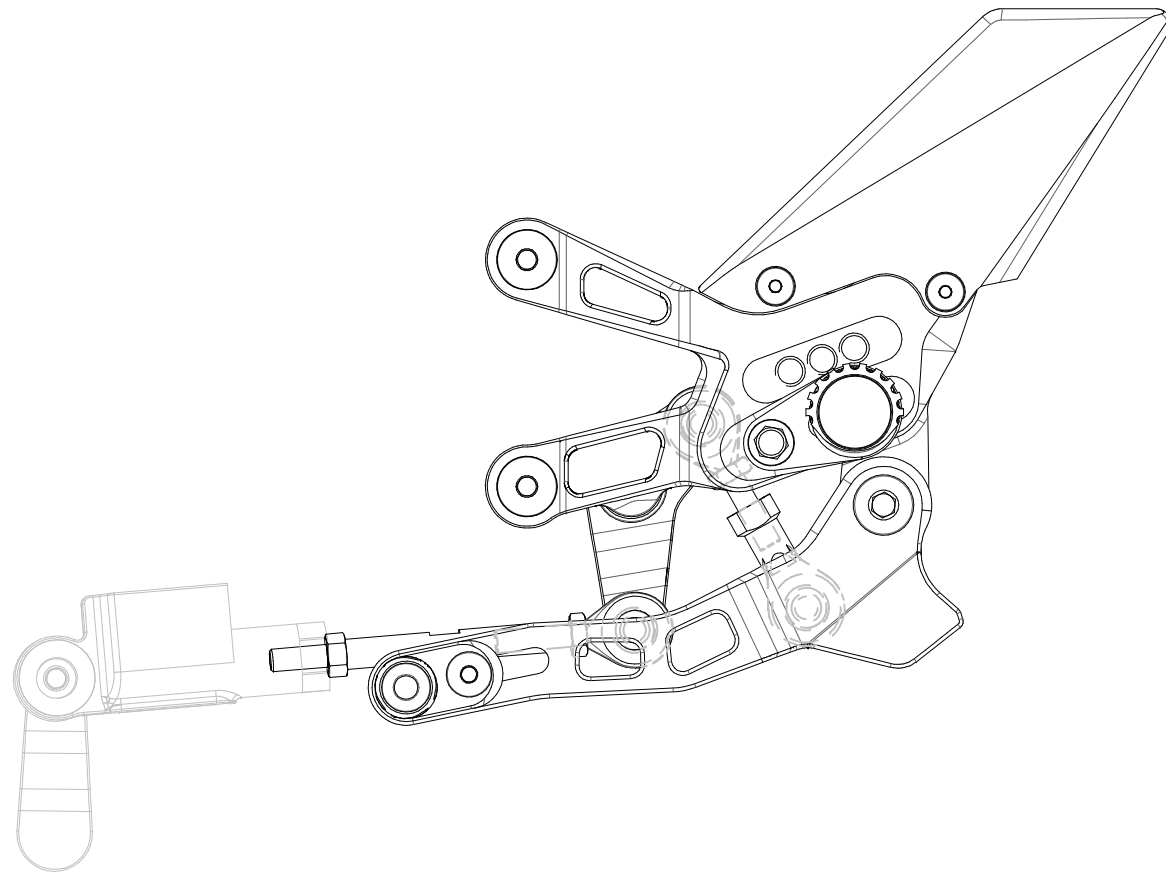

ITALIA
(00) PARTE ORIGINALE
(*) BLOCCARE CON FRENAFILETTI DEBOLE
(**) BLOCCARE CON FRENAFILETTI MEDIO
CAMBIO NORMALE
CAMBIO ROVESCiato
VERIFICARE SERRAGGIO VITI PRIMA DELL'UTILIZZO
PRIMA DI ORDINARE VERIFICARE L'ULTIMA RELEASE SUL SITO

ENGLAND
(00) OEM PART
(*) LOCKING WITH LOW STRENGHT THREAD LOCKER
(**) LOCKING WITH MEDIUM STRENGHT THREAD LOCKER
NORMAL MODE
REVERSE MODE
CONTROL THE THIGHTENING'S SCREW BEFORE USING
BEFORE ORDER CHECKING THE LATEST RELEASE ON WEBSITE

FRANCE
(00) PIECE ORIGINE
(*) BLOCAGE AVEC FREIN FILET FAIBLE
(**) BLOCAGE AVEC FREIN FILET MOYENNE
MONTAGE VITESSE NORMALE
MONTAGE VITESSE INVERSEE
VERIFIER SERRAGE AVANT UTILISATION
AVANT DE ORDONNER ON DOIT VERIFIER LA DERNIERE RELEASE SUR LE SITE INTERNET

DEUTSCHLAND
(00) ORIGINAL TEIL
(*) BEFESTIGEN MIT SWACH SCHRAUBEN SICHERUNGSMITTEL
(**) BEFESTIGEN MIT MITTLEREN SCHRAUBEN SICHERUNGSMITTEL
EINBAU MIT NORMALE SCHALTUNG
EINBAU MIT GEKIPPT E SCHALTHEBEL
VOR DEN GEBRAUCH SCHRAUBEN PRUFEN
VOR DER BESTELLUNG UBERPRUFEN SIE BITTE DIE LETZTE VERSION DIESER ARTIKEL AUF DER INTERNET SEITE VON LIGHTTECH

ESPAÑA
(00) PIEZA ORIGINAL
(*) SELLAR CON SELLADOR DEBIL
(**) SELLAR CON SELLADOR MEDIO
MONTAJE CAMBIO NORMAL
MONTAJE CAMBIO INVERSO
VERIFICAR EL APRIETE ANTES DE UTILIZARLO
ANTES DE HACER EL PEDIDO, VERIFICAR LA ULTIMA VERSION EN LA WEB LIGHTTECH