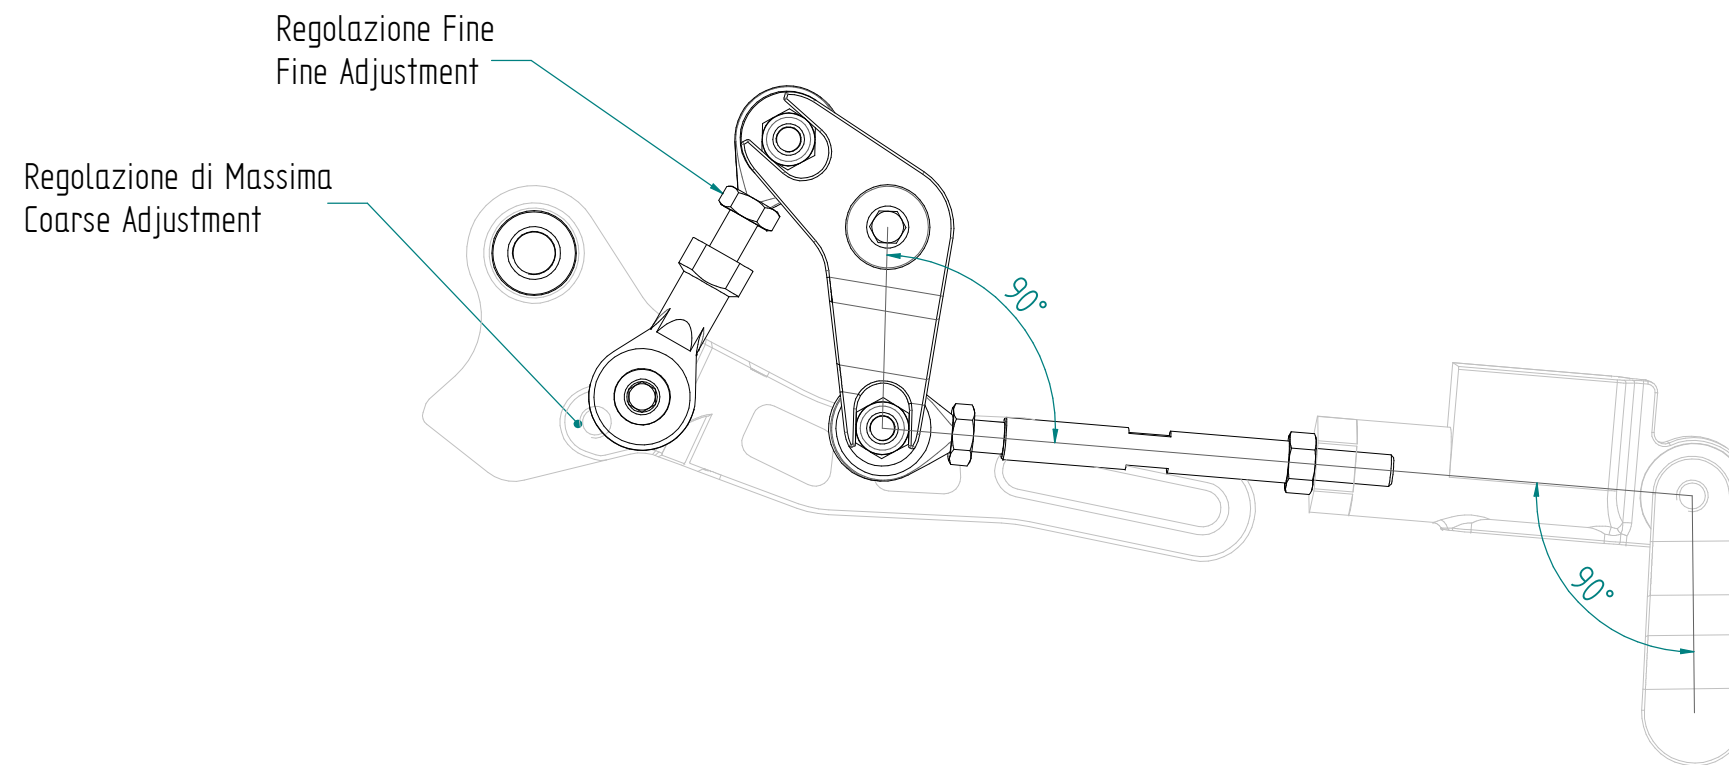

ITALIA
(00) PARTE ORIGINALE
(*) BLOCCARE CON FRENAFILETTI DEBOLE
(**) BLOCCARE CON FRENAFILETTI MEDIO
CAMBIO NORMALE
CAMBIO ROVESCiato
VERIFICARE SERRAGGIO VITI PRIMA DELL'UTILIZZO
PRIMA DI ORDINARE VERIFICARE L'ULTIMA RELEASE SUL SITO

ENGLAND
(00) OEM PART
(*) LOCKING WITH LOW STRENGHT THREAD LOCKER
(**) LOCKING WITH MEDIUM STRENGHT THREAD LOCKER
NORMAL MODE
REVERSE MODE
CONTROL THE THIGHTENING'S SCREW BEFORE USING
BEFORE ORDER CHECKING THE LATEST RELEASE ON WEBSITE

FRANCE
(00) PIECE ORIGINE
(*) BLOCAGE AVEC FREIN FILET FAIBLE
(**) BLOCAGE AVEC FREIN FILET MOYENNE
MONTAGE VITESSE NORMALE
MONTAGE VITESSE INVERSEE
VERIFIER SERRAGE AVANT UTILISATION
AVANT DE ORDONNER ON DOIT VERIFIER LA DERNIERE RELEASE SUR LE SITE INTERNET

DEUTSCHLAND
(00) ORIGINAL TEIL
(*) BEFESTIGEN MIT SWACH SCHRAUBEN SICHERUNGSMITTEL
(**) BEFESTIGEN MIT MITTLEREN SCHRAUBEN SICHERUNGSMITTEL
EINBAU MIT NORMALE SCHALTUNG
EINBAU MIT GEKIPPT E SCHALTHEBEL
VOR DEN GEBRAUCH SCHRAUBEN PRUFEN
VOR DER BESTELLUNG UBERPRUFEN SIE BITTE DIE LETZTE VERSION DIESER ARTIKEL AUF DER INTERNET SEITE VON LIGHTTECH

ESPAÑA
(00) PIEZA ORIGINAL
(*) SELLAR CON SELLADOR DEBIL
(**) SELLAR CON SELLADOR MEDIO
MONTAJE CAMBIO NORMAL
MONTAJE CAMBIO INVERSO
VERIFICAR EL APRIETE ANTES DE UTILIZARLO
ANTES DE HACER EL PEDIDO, VERIFICAR LA ULTIMA VERSION EN LA WEB LIGHTTECH