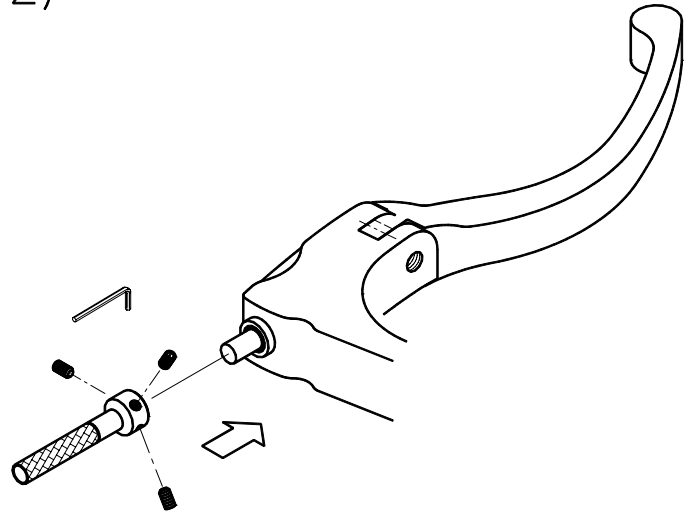

SEQUENZA DI MONTAGGIO RLEV014 (RCS)  
ASSEMBLY SEQUENCE RLEV014 (RCS)

Lightech s.r.l.

31025 - Santa Lucia di Piave (TV) Italy  
Tel. 0438 / 453010 - Fax 0438 / 655919

1)

ATTENZIONE  
DOPO LA LORO RIMOZIONE POMELLO E MOLLA ORIGINALE NON POTRANNO PIU' ESSERE UTILIZZATI

CAUTION  
THE ORIGINAL KNOB AND SPRING CANNOT BE USED AFTER THEIR REMOVAL

2)

3)

4)

5)

6)