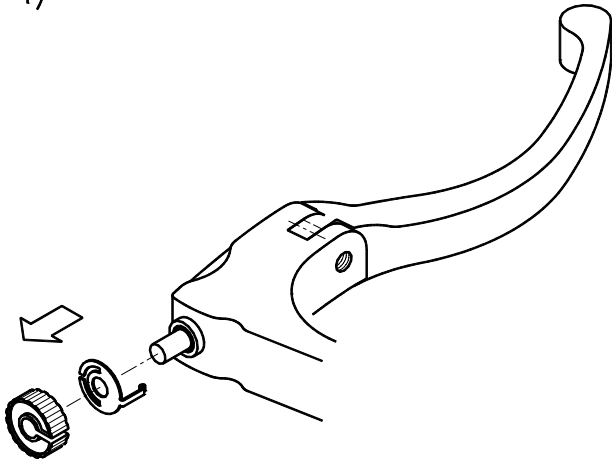

SEQUENZA DI MONTAGGIO RLEV014 (RCS)  
ASSEMBLY SEQUENCE RLEV014 (RCS)

Lightech s.r.l.

31025 - Santa Lucia di Piave (TV) Italy  
Tel. 0438 / 453010 - Fax 0438 / 655919

1)

ATTENZIONE  
DOPO LA LORO RIMOZIONE POMELLO E MOLLA ORIGINALE NON POTRANNO PIU' ESSERE UTILIZZATI

CAUTION  
THE ORIGINAL KNOB AND SPRING CANNOT BE USED AFTER THEIR REMOVAL

2)

3)

4)

5)

6)