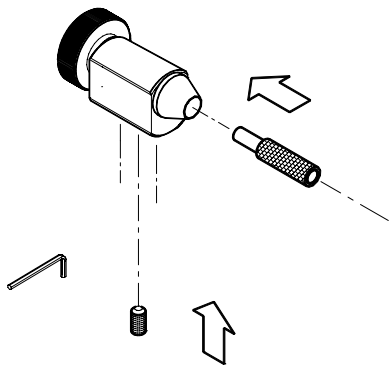

SEQUENZA DI MONTAGGIO RLEV014 (RCS)  
ASSEMBLY SEQUENCE RLEV014 (RCS)

Lightech s.r.l.

31025 - Santa Lucia di Piave (TV) Italy  
Tel. 0438 / 453010 - Fax 0438 / 655919

1)

ATTENZIONE  
DOPO LA LORO RIMOZIONE POMELLO E MOLLA ORIGINALE NON POTRANNO PIU' ESSERE UTILIZZATI

CAUTION  
THE ORIGINAL KNOB AND SPRING CANNOT BE USED AFTER THEIR REMOVAL

2)

3)

4)

5)

6)