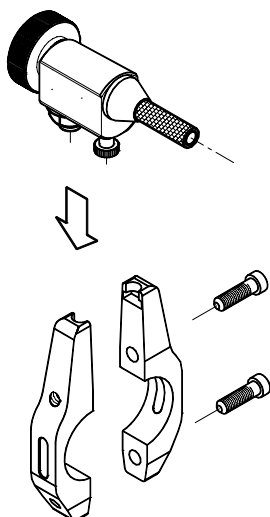

SEQUENZA DI MONTAGGIO RLEV014 (RCS)  
ASSEMBLY SEQUENCE RLEV014 (RCS)

Lightech s.r.l.

31025 - Santa Lucia di Piave (TV) Italy  
Tel. 0438 / 453010 - Fax 0438 / 655919

1)

ATTENZIONE  
DOPO LA LORO RIMOZIONE POMELLO E MOLLA ORIGINALE NON POTRANNO PIU' ESSERE UTILIZZATI

CAUTION  
THE ORIGINAL KNOB AND SPRING CANNOT BE USED AFTER THEIR REMOVAL

2)

3)

4)

5)

6)