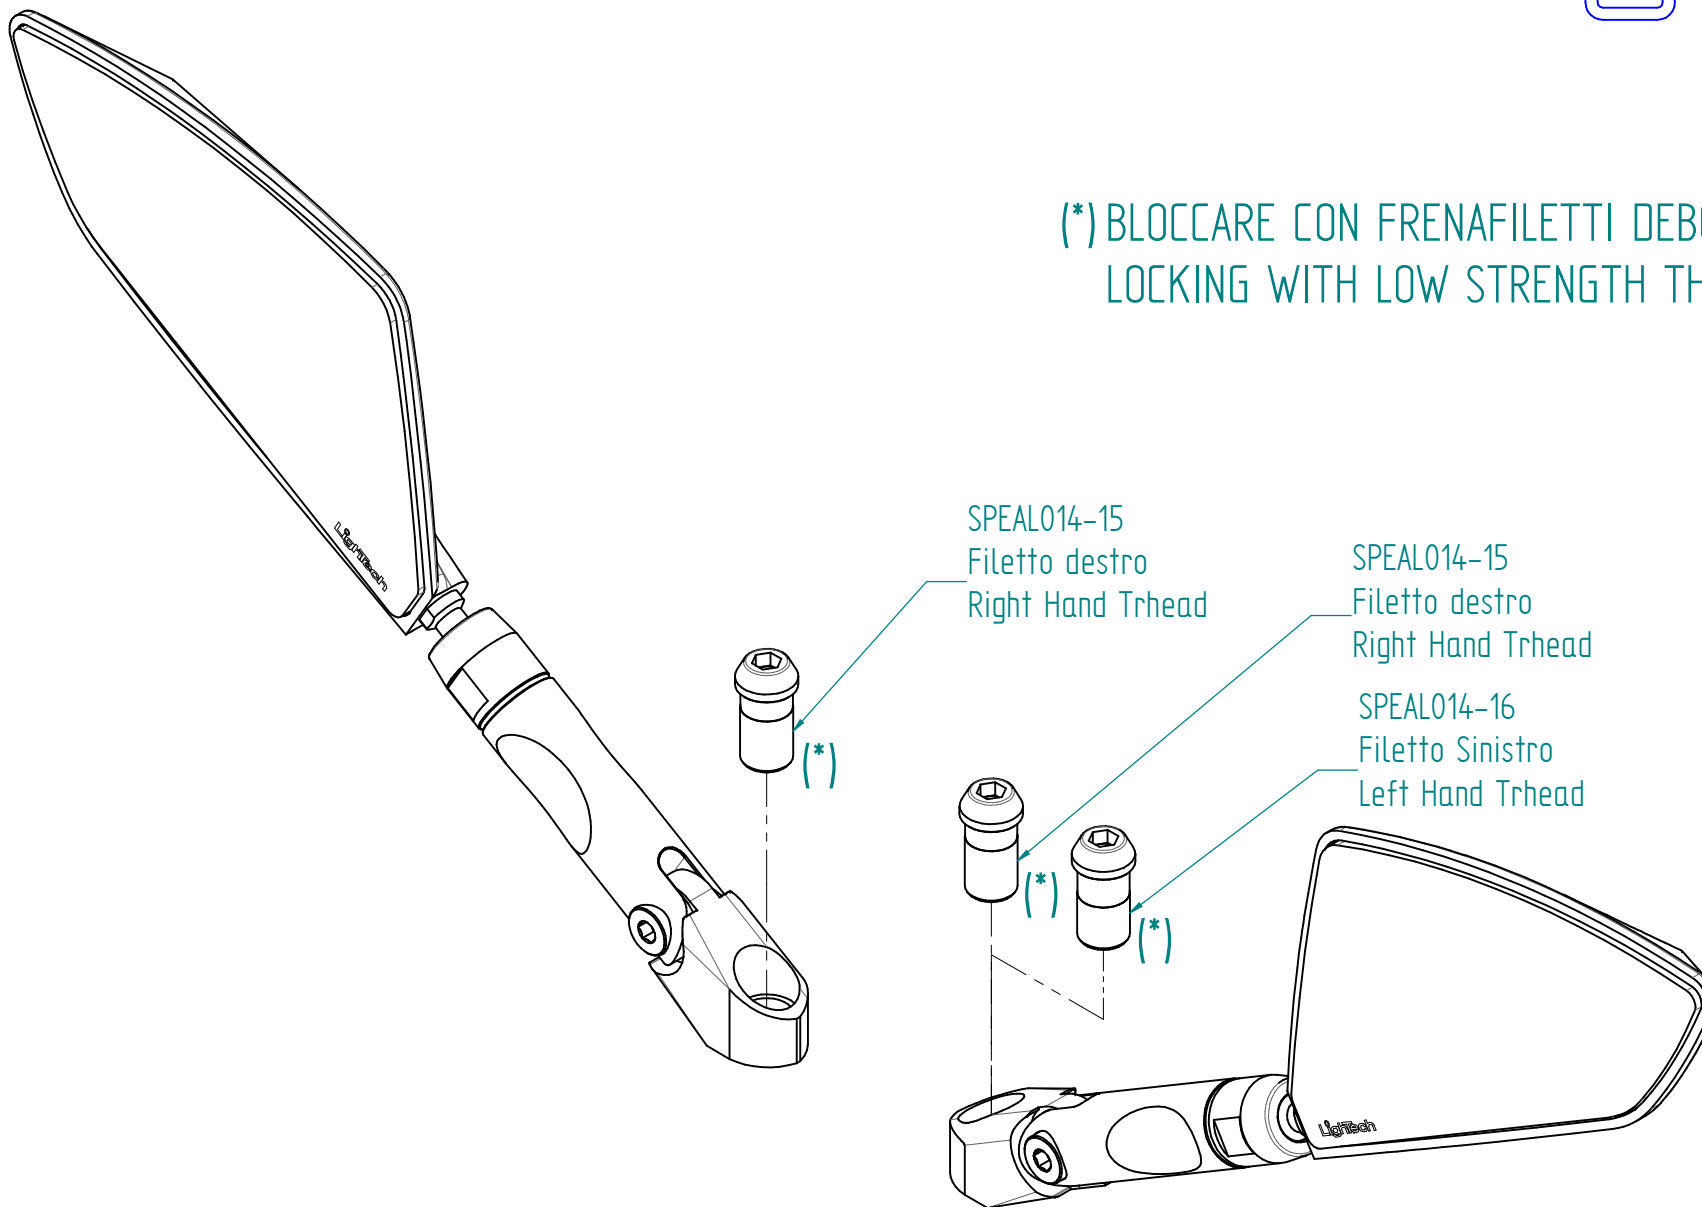

SPEAL014NER / SPEAL014ROS / SPEAL014BIA

(*) BLOCCARE CON FRENAFILETTI DEBOLE
LOCKING WITH LOW STRENGTH THREADLOCKER

IT) E' necessario l'intervento di personale professionale per tutti i prodotti che necessitano di installazione.
EN) The assistance of professional staff is necessary for all parts which require installation.
ES) Se necesita que sea montado por profesionales para todos los productos que necesitan instalación.
FR) L'assistance d'un professionnel est nécessaire pour toutes les pièces qui nécessitent une installation.
DEU) Der Eingriff von Fachpersonal ist notwendig für alle Artikel die installiert/montiert werden müssen.