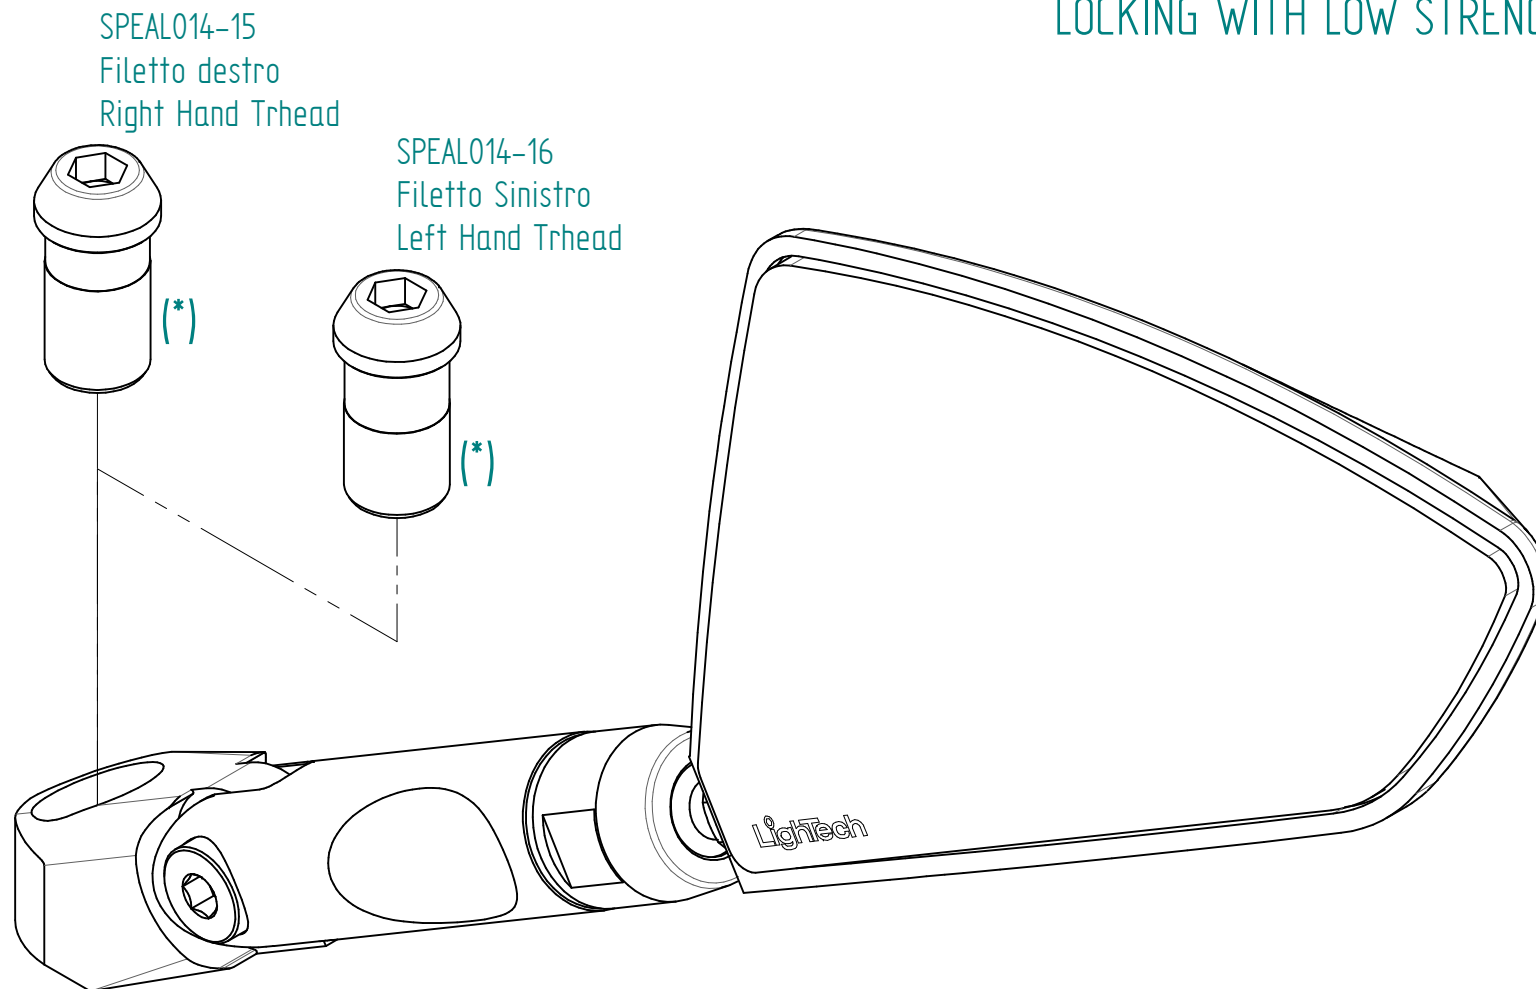

SPEAL014DXNER / SPEAL014DXROS / SPEAL014DXBIA

(*) BLOCCARE CON FRENAFILETTI DEBOLE
LOCKING WITH LOW STRENGTH THREADLOCKER

IT) E' necessario l'intervento di personale professionale per tutti i prodotti che necessitano di installazione.
EN) The assistance of professional staff is necessary for all parts which require installation.
ES) Se necesita que sea montado por profesionales para todos los productos que necesitan instalación.
FR) L'assistance d'un professionnel est nécessaire pour toutes les pièces qui nécessitent une installation.
DEU) Der Eingriff von Fachpersonal ist notwendig für alle Artikel die installiert/montiert werden müssen.