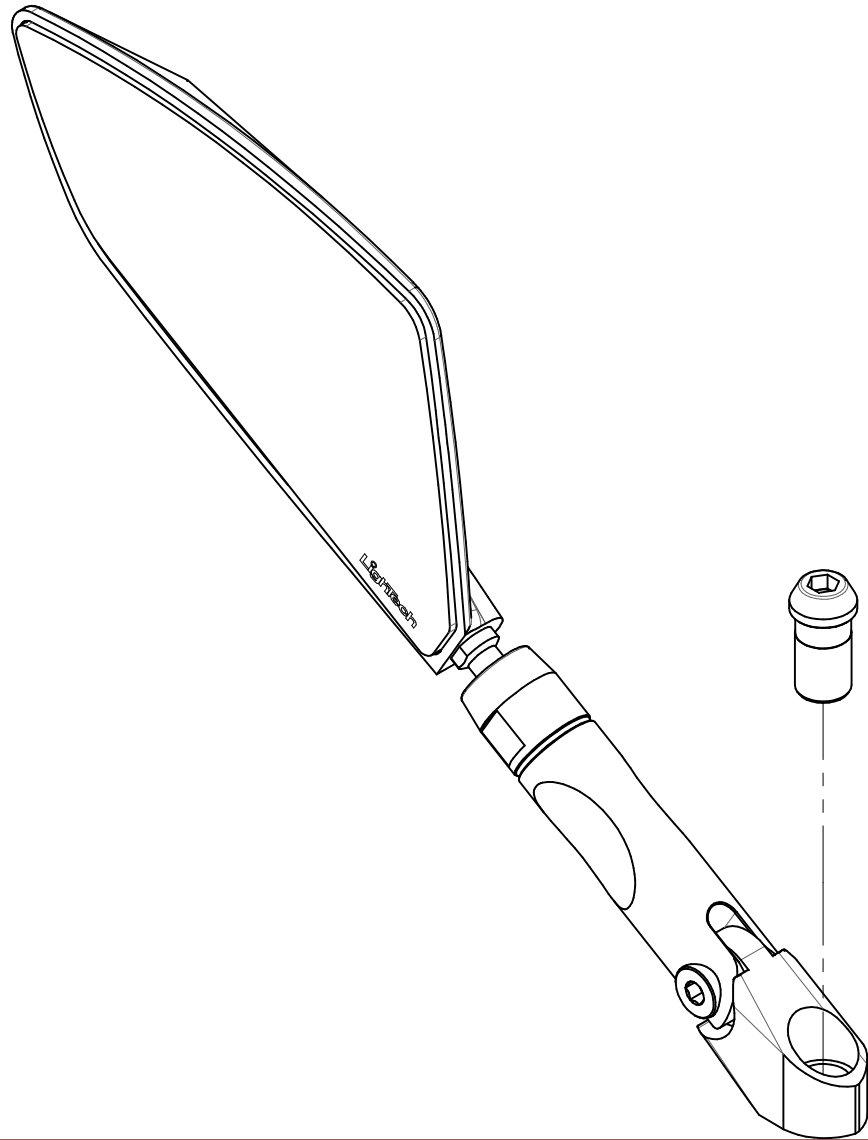

SPEAL014DXNER / SPEAL014DXROS / SPEAL014DXBIA

(*) BLOCCARE CON FRENAFILETTI DEBOLE
LOCKING WITH LOW STRENGTH THREADLOCKER

(*) SPEAL014-15
Filetto destro
Right Hand Thread

IT) E' necessario l'intervento di personale professionale per tutti i prodotti che necessitano di installazione.
EN) The assistance of professional staff is necessary for all parts which require installation.
ES) Se necesita que sea montado por profesionales para todos los productos que necesitan instalación.
FR) L'assistance d'un professionnel est nécessaire pour toutes les pièces qui nécessitent une installation.
DEU) Der Eingriff von Fachpersonal ist notwendig für alle Artikel die installiert/montiert werden müssen.