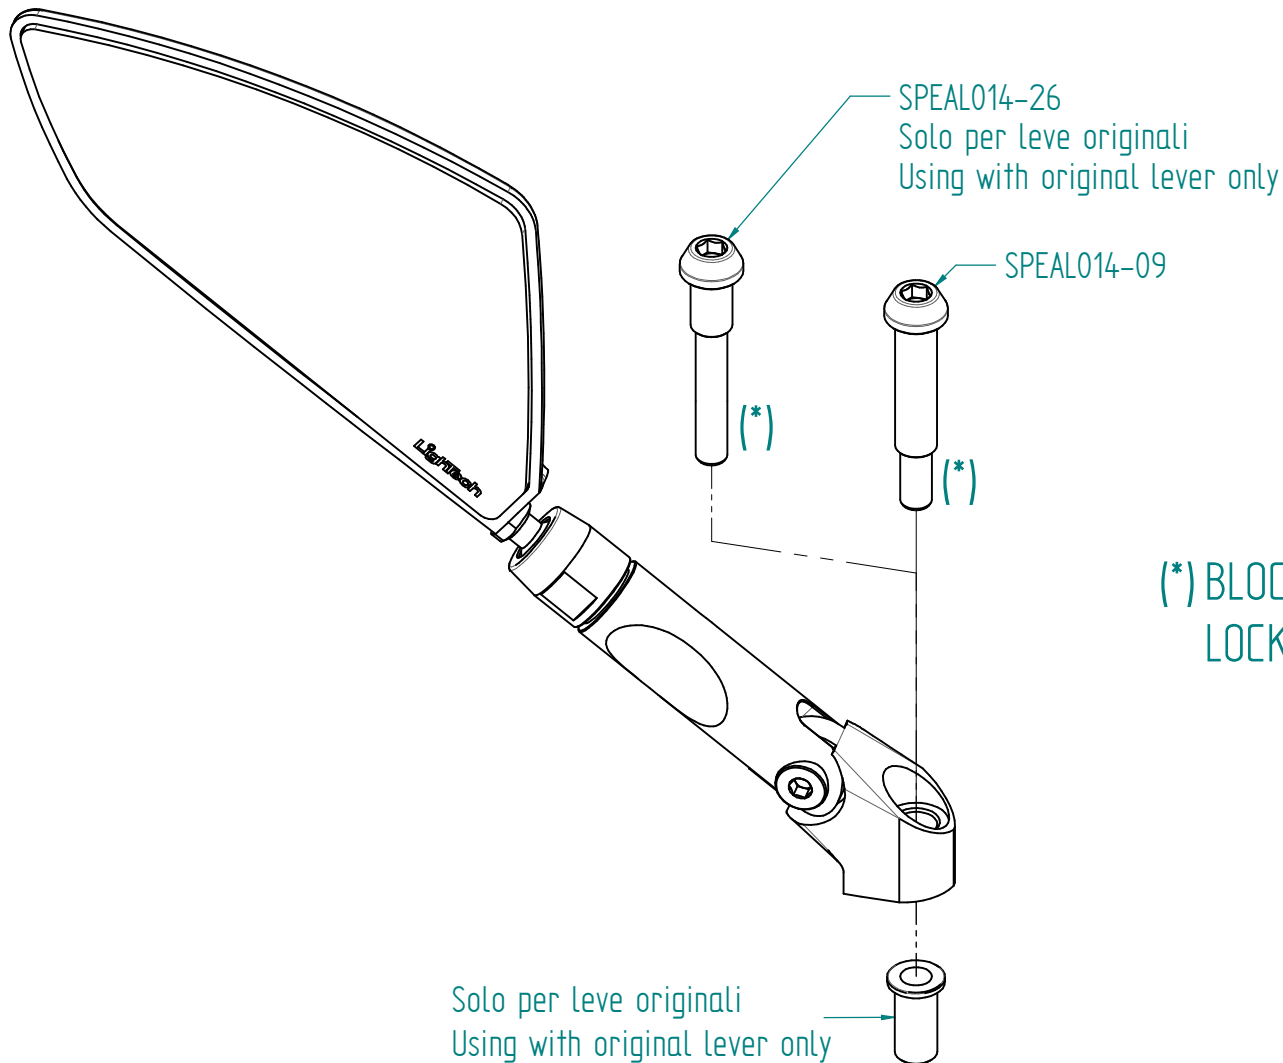

SPEAL015SXNER / SPEAL015SXROS / SPEAL015SXBIA

(*) BLOCCARE CON FRENAFILETTI DEBOLE
LOCKING WITH LOW STRENGTH THREADLOCKER

IT) E' necessario l'intervento di personale professionale per tutti i prodotti che necessitano di installazione.
EN) The assistance of professional staff is necessary for all parts which require installation.
ES) Se necesita que sea montado por profesionales para todos los productos que necesitan instalación.
FR) L'assistance d'un professionnel est nécessaire pour toutes les pièces qui nécessitent une installation.
DEU) Der Eingriff von Fachpersonal ist notwendig für alle Artikel die installiert/montiert werden müssen.