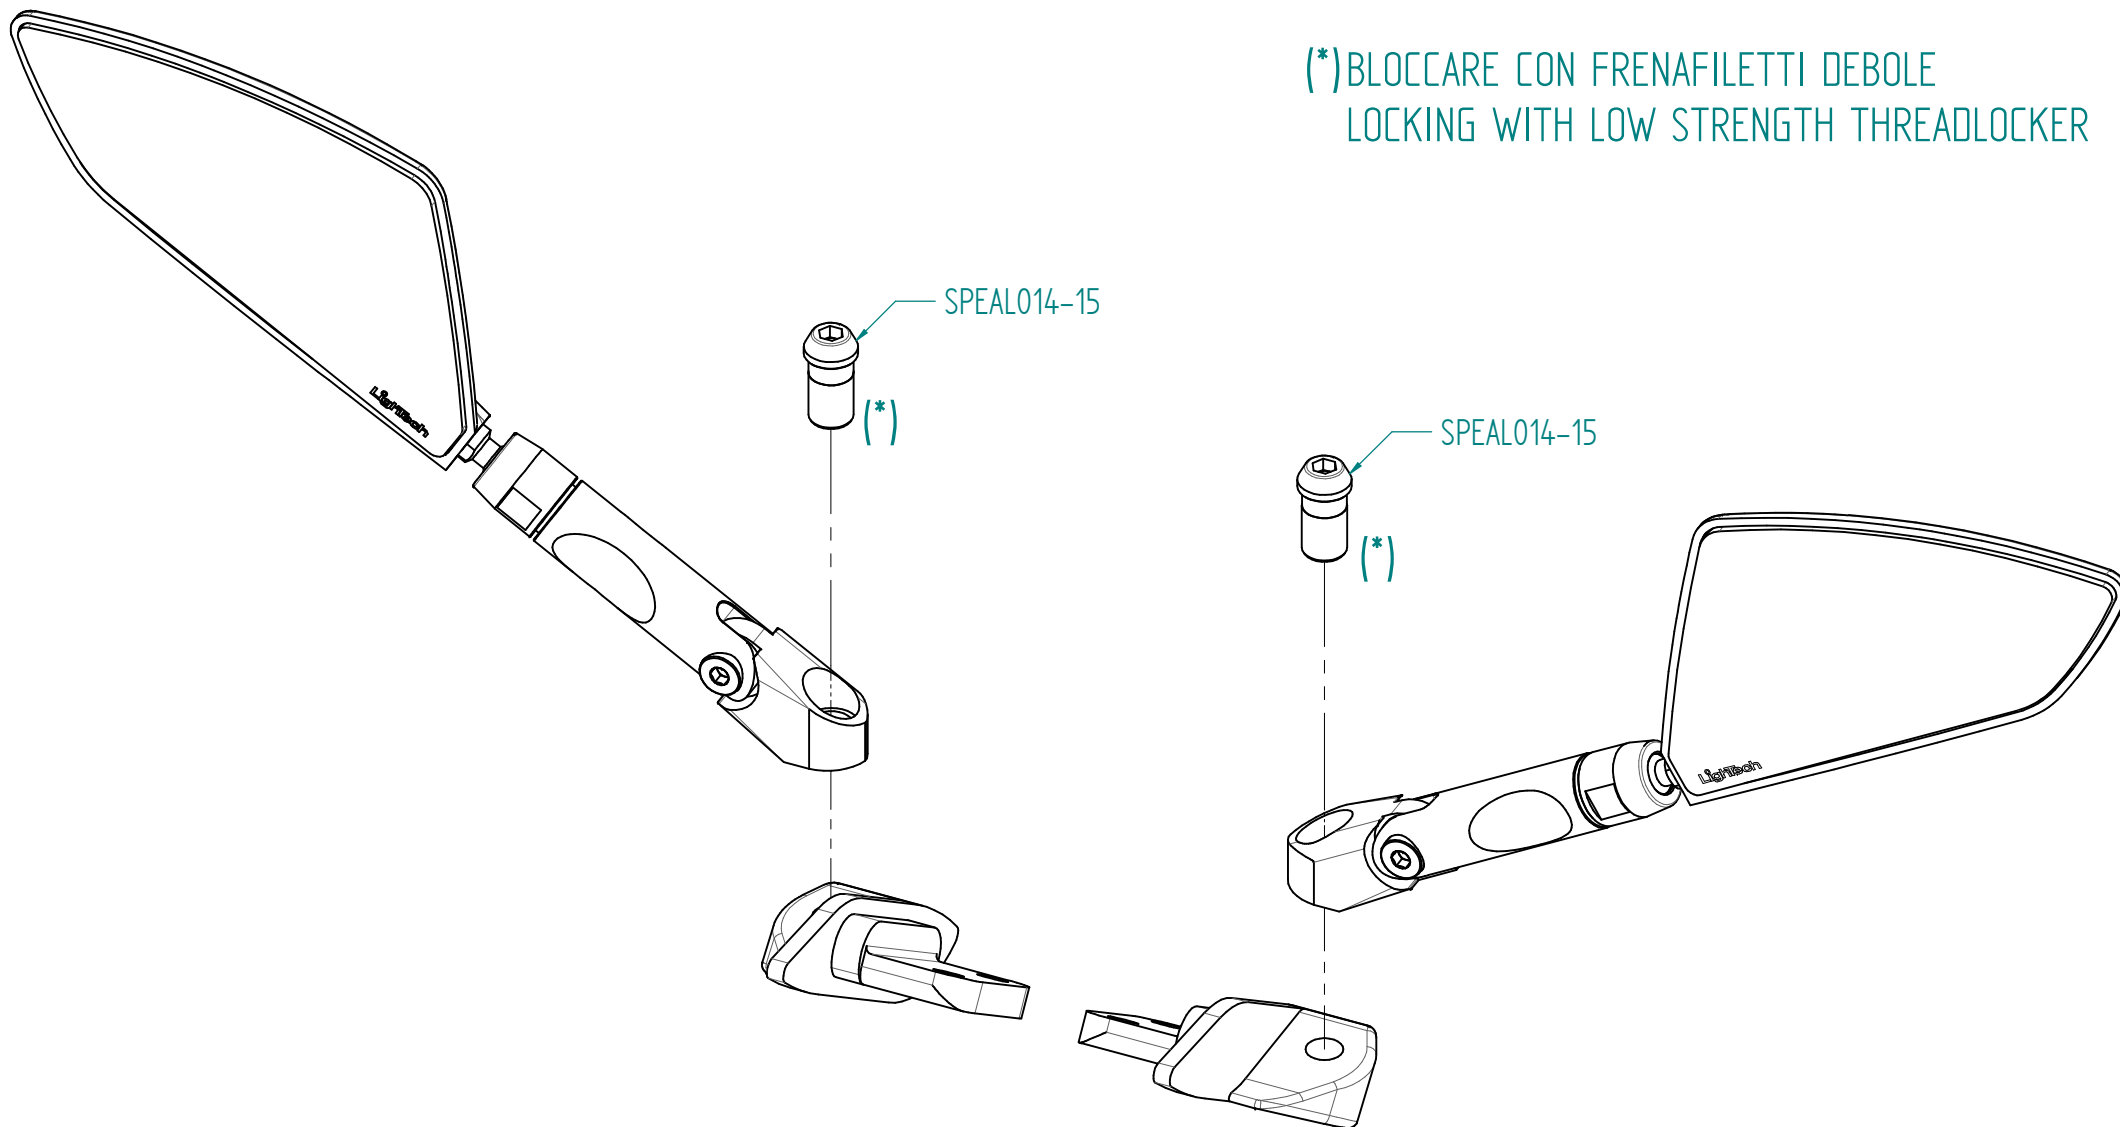

SPEAL019NER / SPEAL019ROS / SPEAL019BIA

(*)BLOCCARE CON FRENAFILETTI DEBOLE
LOCKING WITH LOW STRENGTH THREADLOCKER

IT) E' necessario l'intervento di personale professionale per tutti i prodotti che necessitano di installazione.
EN) The assistance of professional staff is necessary for all parts which require installation.
ES) Se necesita que sea montado por profesionales para todos los productos que necesitan instalación.
FR) L'assistance d'un professionnel est nécessaire pour toutes les pièces qui nécessitent une installation.
DEU) Der Eingriff von Fachpersonal ist notwendig für alle Artikel die installiert/montiert werden müssen.