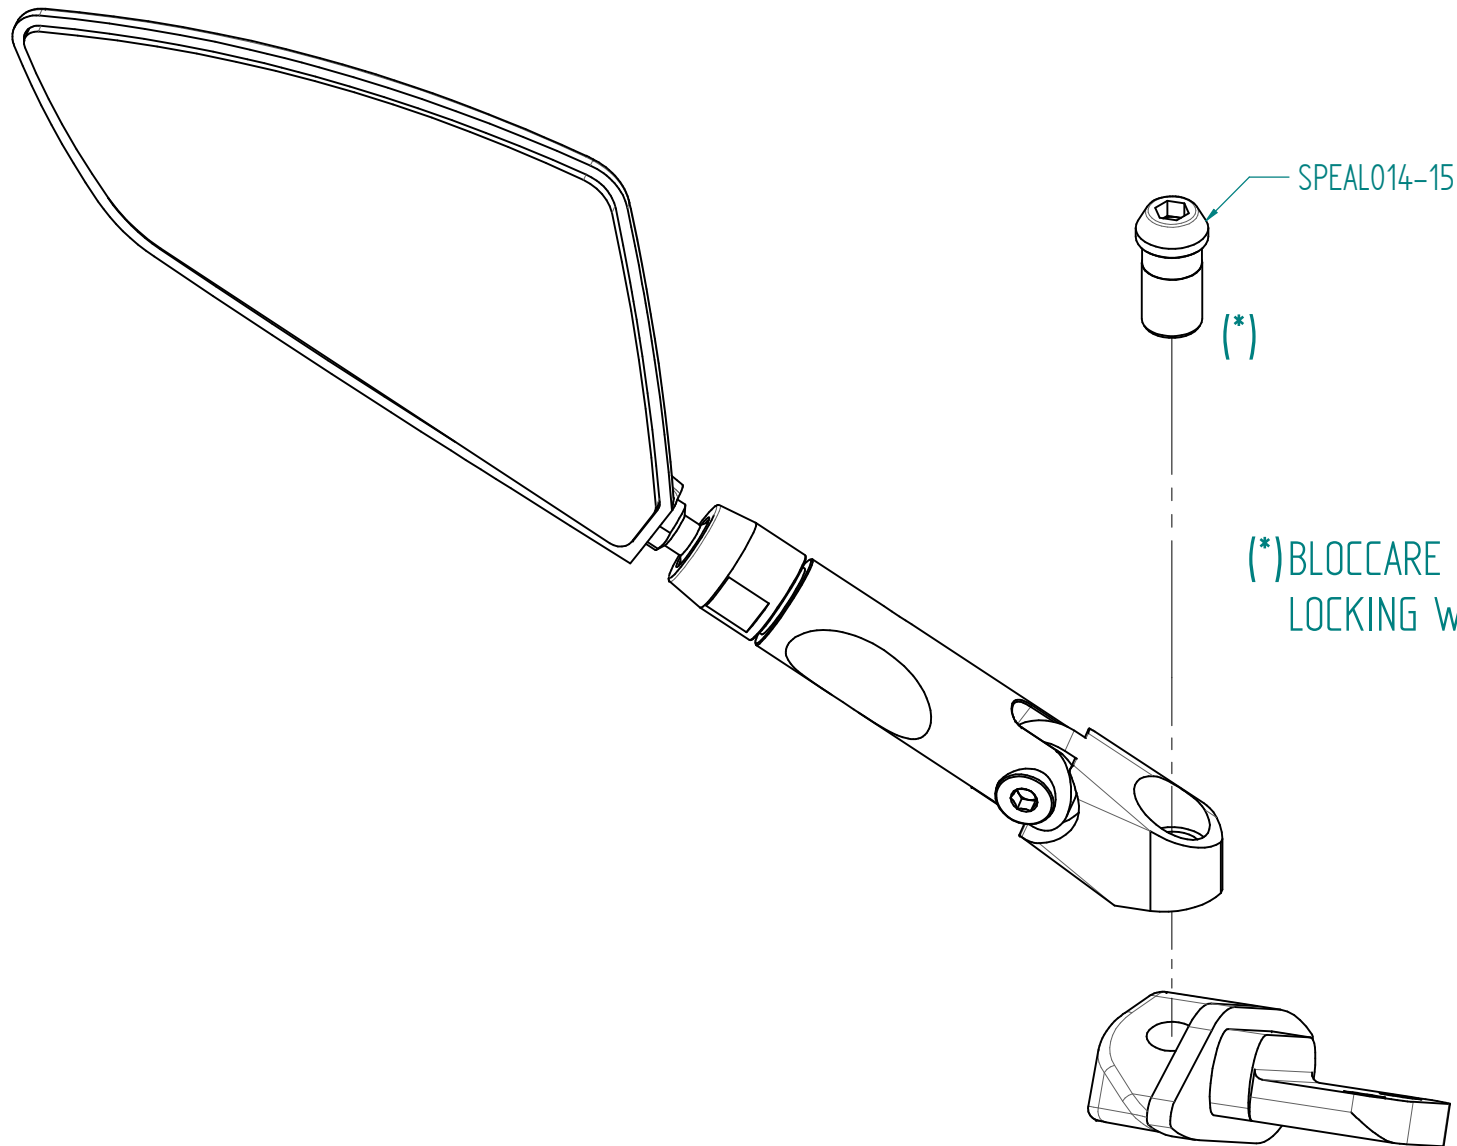

SPEAL019SXNER / SPEAL019SXROS / SPEAL019SXBIA

(*) BLOCCARE CON FRENAFILETTI DEBOLE
LOCKING WITH LOW STRENGTH THREADLOCKER

IT) E' necessario l'intervento di personale professionale per tutti i prodotti che necessitano di installazione.
EN) The assistance of professional staff is necessary for all parts which require installation.
ES) Se necesita que sea montado por profesionales para todos los productos que necesitan instalación.
FR) L'assistance d'un professionnel est nécessaire pour toutes les pièces qui nécessitent une installation.
DEU) Der Eingriff von Fachpersonal ist notwendig für alle Artikel die installiert/montiert werden müssen.