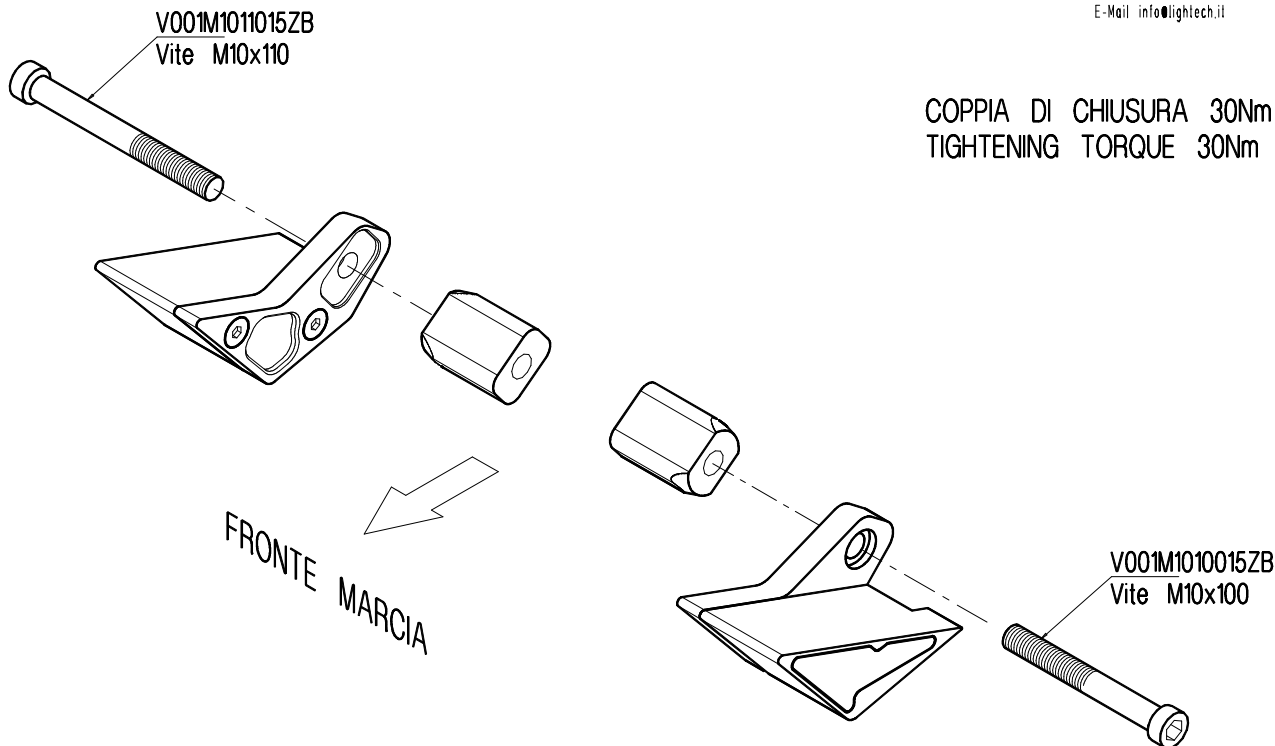

STEAP106 - APRILIA TUONO V4 (11-15) PROTEZIONI TELAIO / FRAME PROTECTION

LightTech

Lighttech s.r.l.

31025-Santa Lucia di Piave (TV)-IT
Tel. 0438/453010 - Fax 0438/655919
E-Mail info@lighttech.it

IT) E' necessario l'intervento di personale professionale per tutti i prodotti che necessitano di installazione.
EN) The assistance of professional staff is necessary for all parts which require installation.
ES) Se necesita que sea montado por profesionales para todos los productos que necesitan instalación.
FR) L'assistance d'un professionnel est nécessaire pour toutes les pièces qui nécessitent une installation.
DEU) Der Eingriff von Fachpersonal ist notwendig für alle Artikel die installiert/montiert werden müssen.

- VERIFICARE SERRAGGIO VITI PRIMA DELL'UTILIZZO / CONTROL THE THIGHTENING'S SCREW BEFORE USING