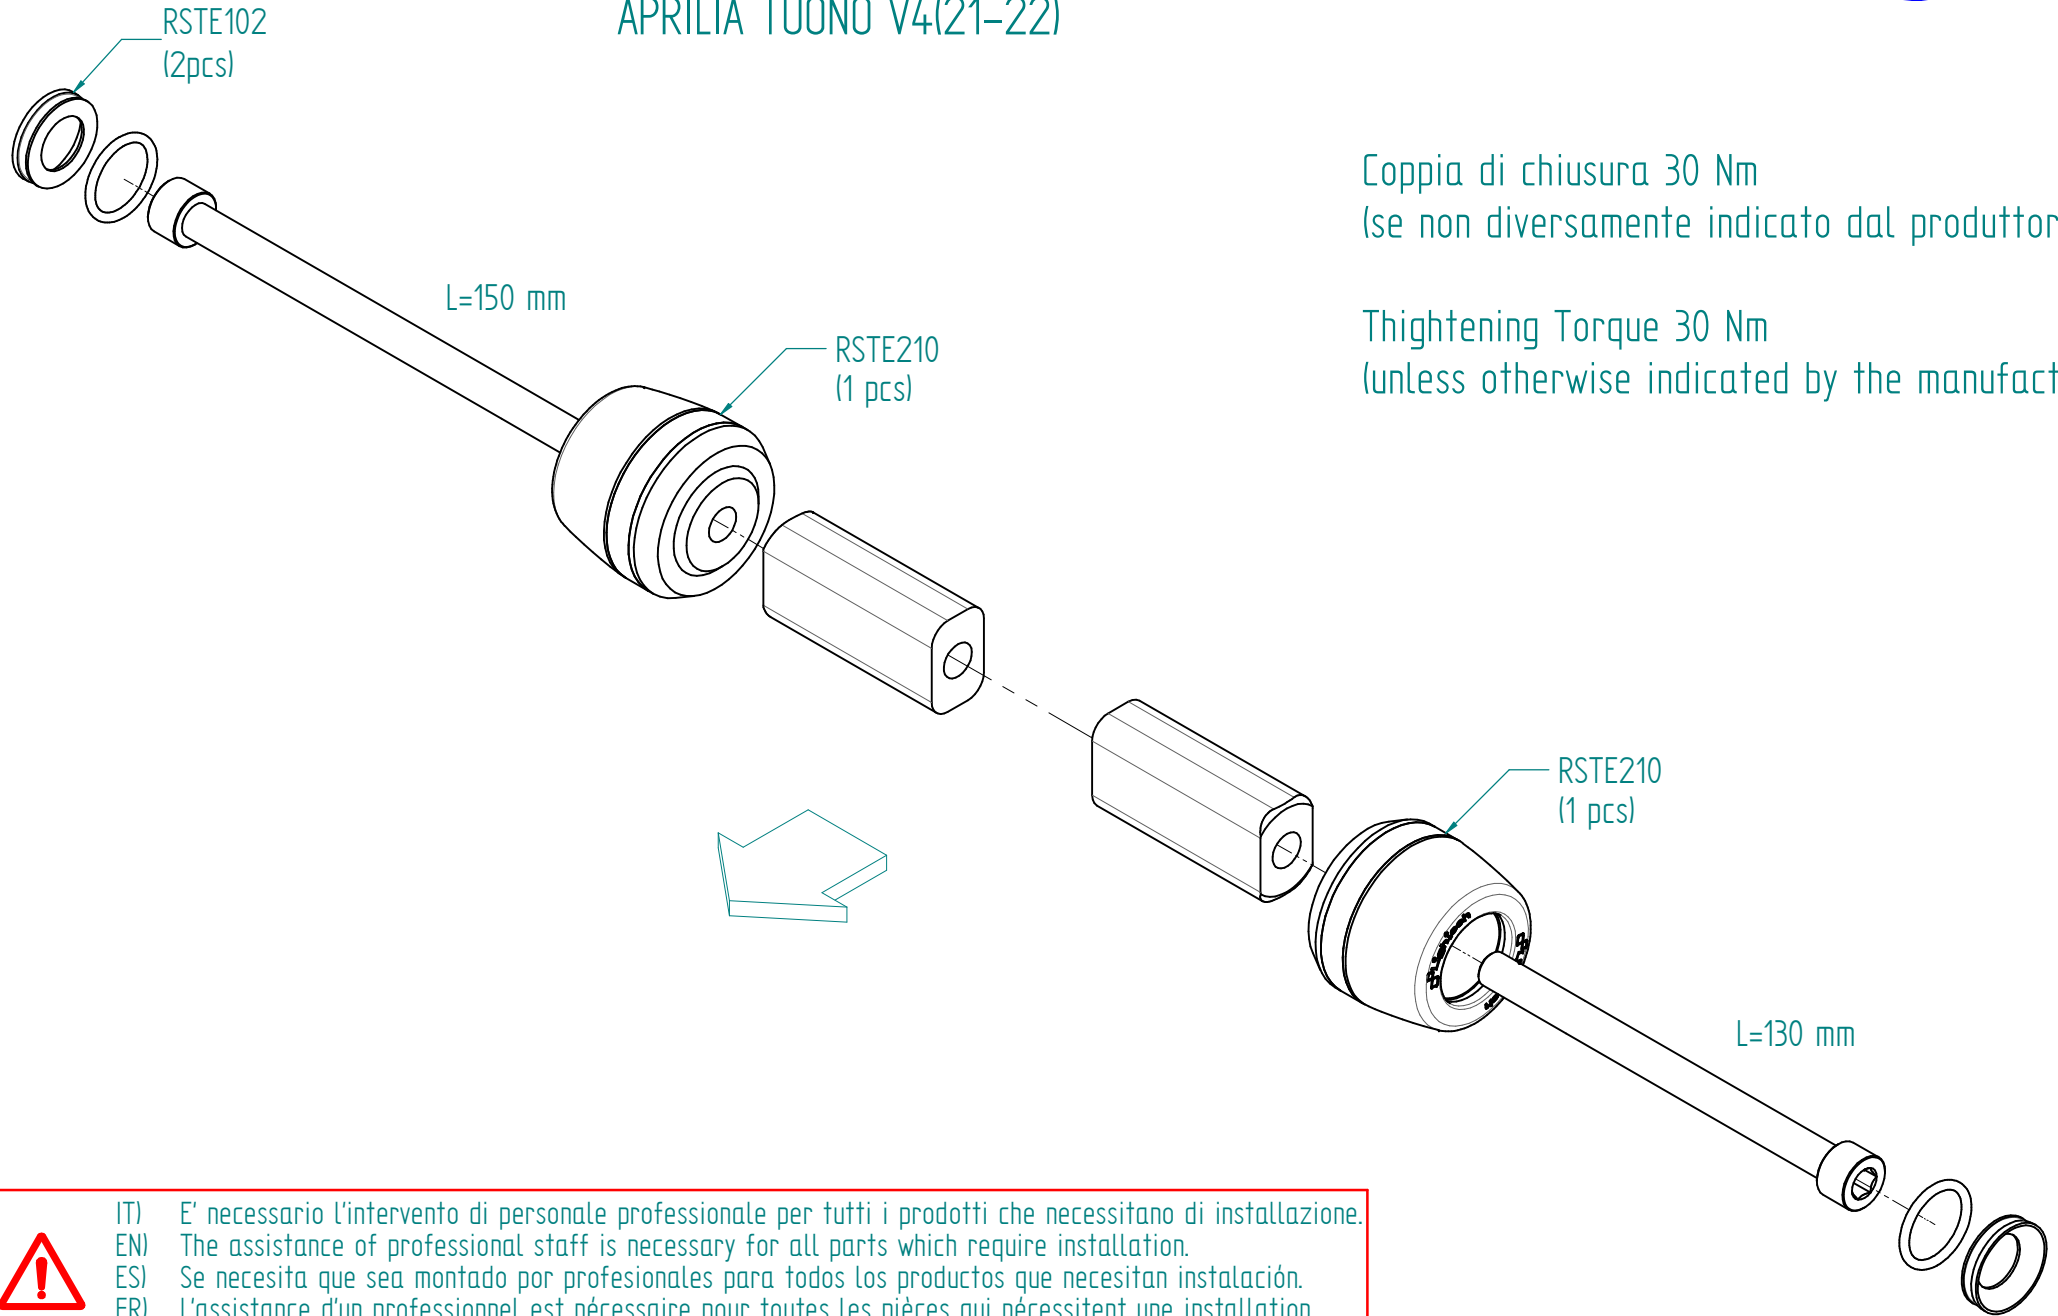

STEAP204

APRILIA TUONO V4(21-22)

Coppia di chiusura 30 Nm
(se non diversamente indicato dal produttore)

Tightening Torque 30 Nm
(unless otherwise indicated by the manufacturer)

 IT) E' necessario l'intervento di personale professionale per tutti i prodotti che necessitano di installazione.
 EN) The assistance of professional staff is necessary for all parts which require installation.
 ES) Se necesita que sea montado por profesionales para todos los productos que necesitan instalación.
 FR) L'assistance d'un professionnel est nécessaire pour toutes les pièces qui nécessitent une installation.
 DEU) Der Eingriff von Fachpersonal ist notwendig für alle Artikel die installiert/montiert werden müssen.

- VERIFICARE SERRAGGIO VITI PRIMA DELL'UTILIZZO / CONTROL THE THIGHTENING'S SCREW BEFORE USING