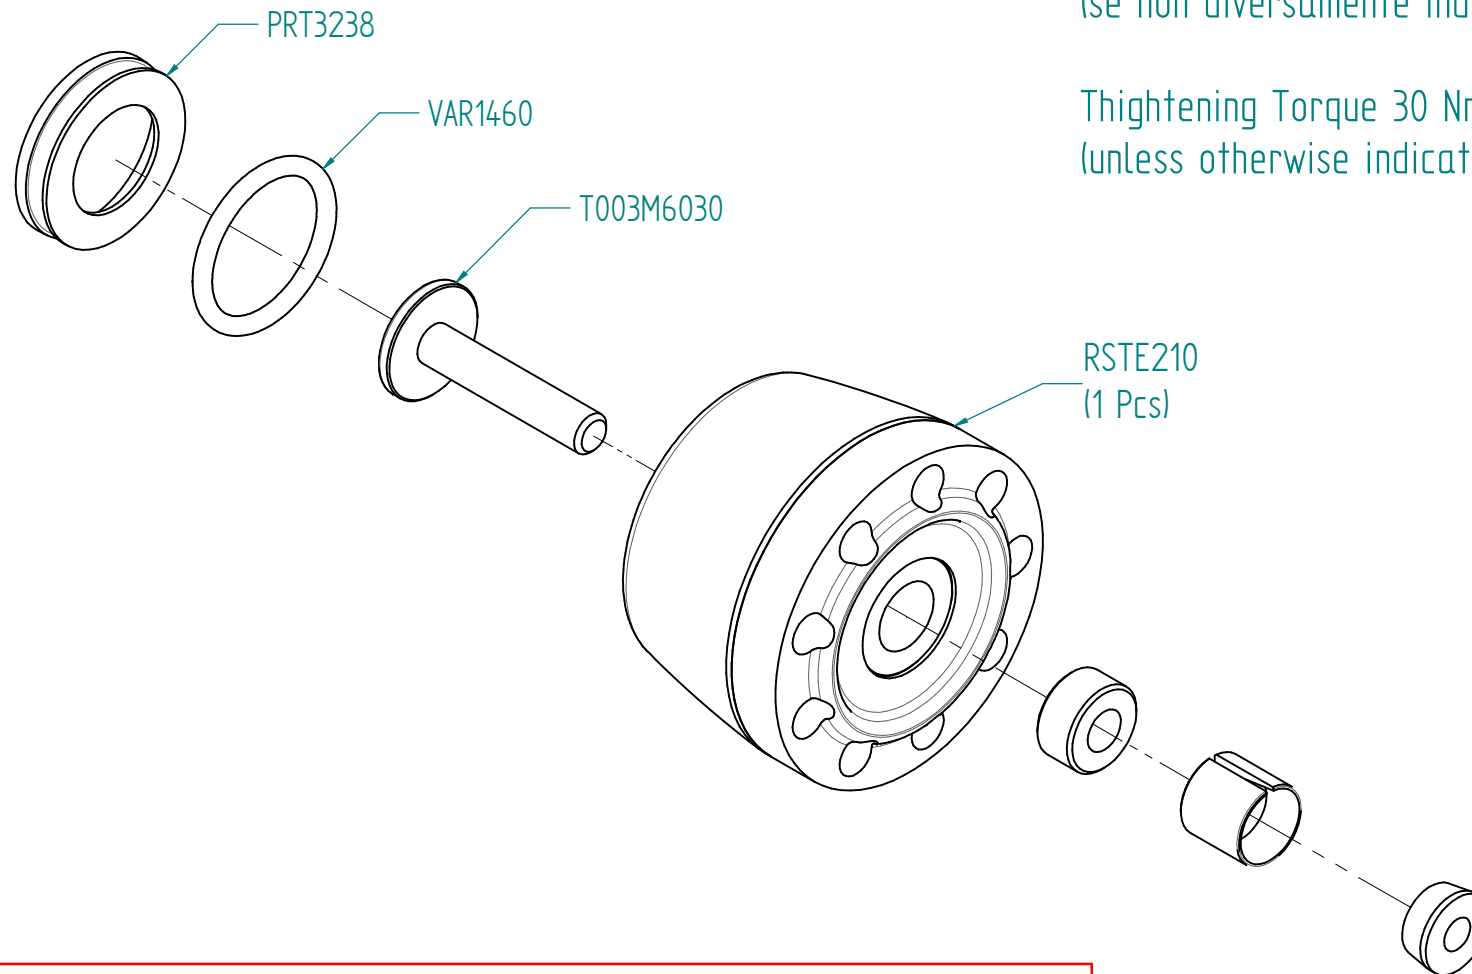

# STEBM207

## BMW R NINE-T SCRAMBLER(16-18) PROTEZIONI FORCELLONE / SWINGARM PROTECTION

Coppia di chiusura 30 Nm  
(se non diversamente indicato dal produttore)

Tightening Torque 30 Nm  
(unless otherwise indicated by the manufacturer)