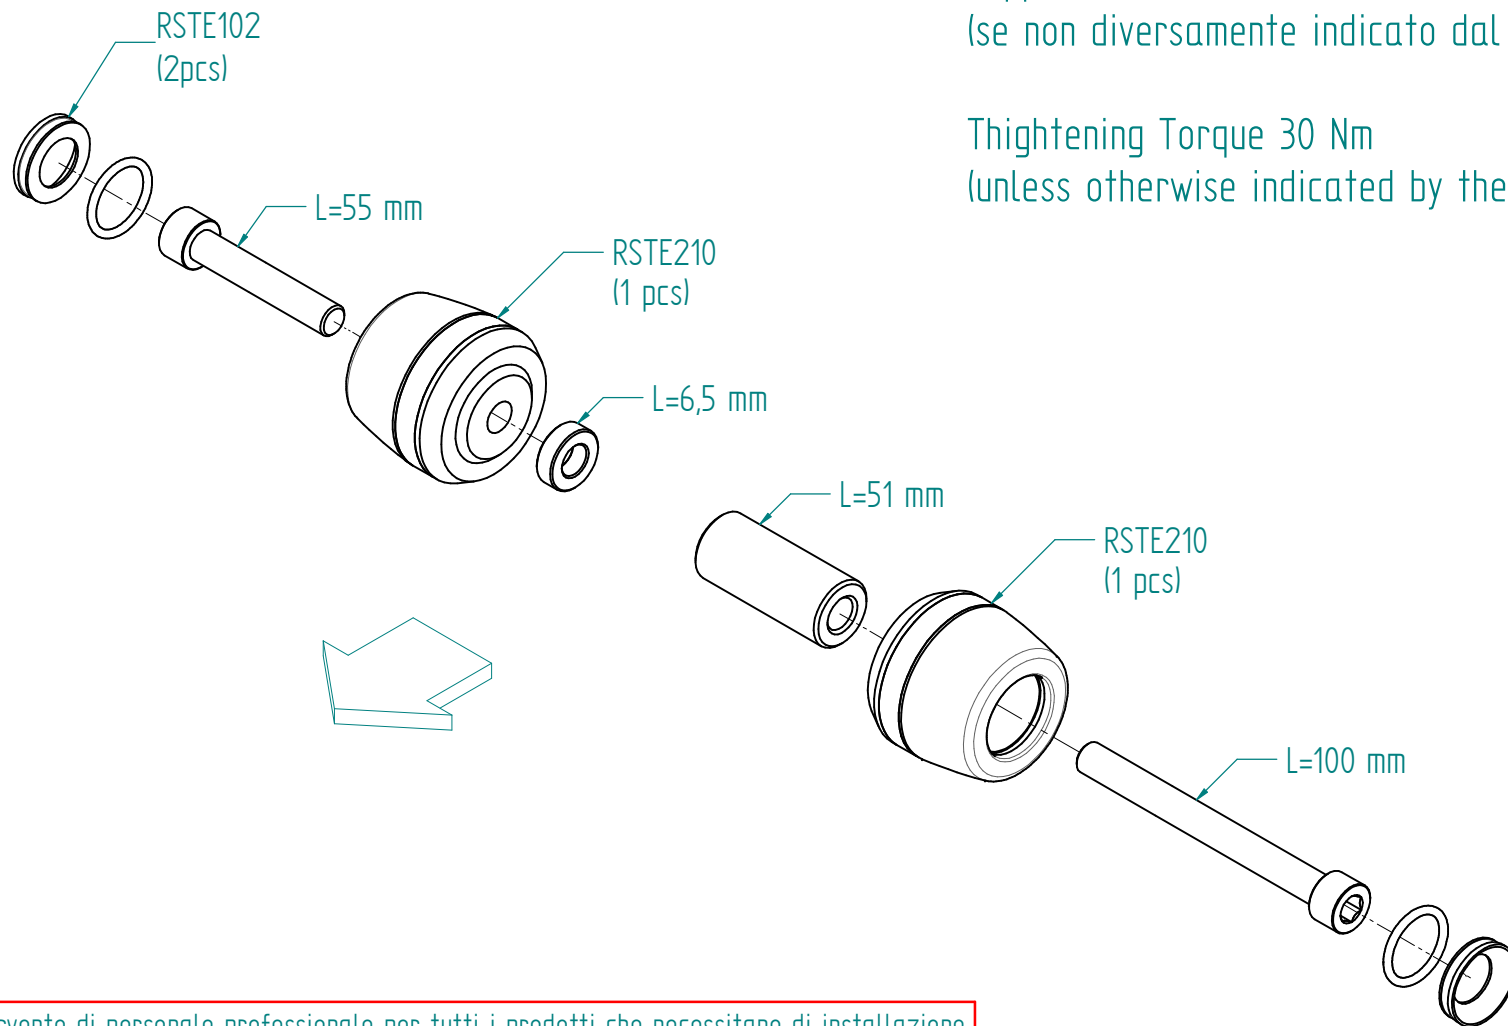

STEKA204

KAWASAKI ZX10R (08-10)

Coppia di chiusura 30 Nm
(se non diversamente indicato dal produttore)

Tightening Torque 30 Nm
(unless otherwise indicated by the manufacturer)

IT) E' necessario l'intervento di personale professionale per tutti i prodotti che necessitano di installazione.
EN) The assistance of professional staff is necessary for all parts which require installation.
ES) Se necesita que sea montado por profesionales para todos los productos que necesitan instalación.
FR) L'assistance d'un professionnel est nécessaire pour toutes les pièces qui nécessitent une installation.
DEU) Der Eingriff von Fachpersonal ist notwendig für alle Artikel die installiert/montiert werden müssen.

- VERIFICARE SERRAGGIO VITI PRIMA DELL'UTILIZZO / CONTROL THE THIGHTHTENING'S SCREW BEFORE USING