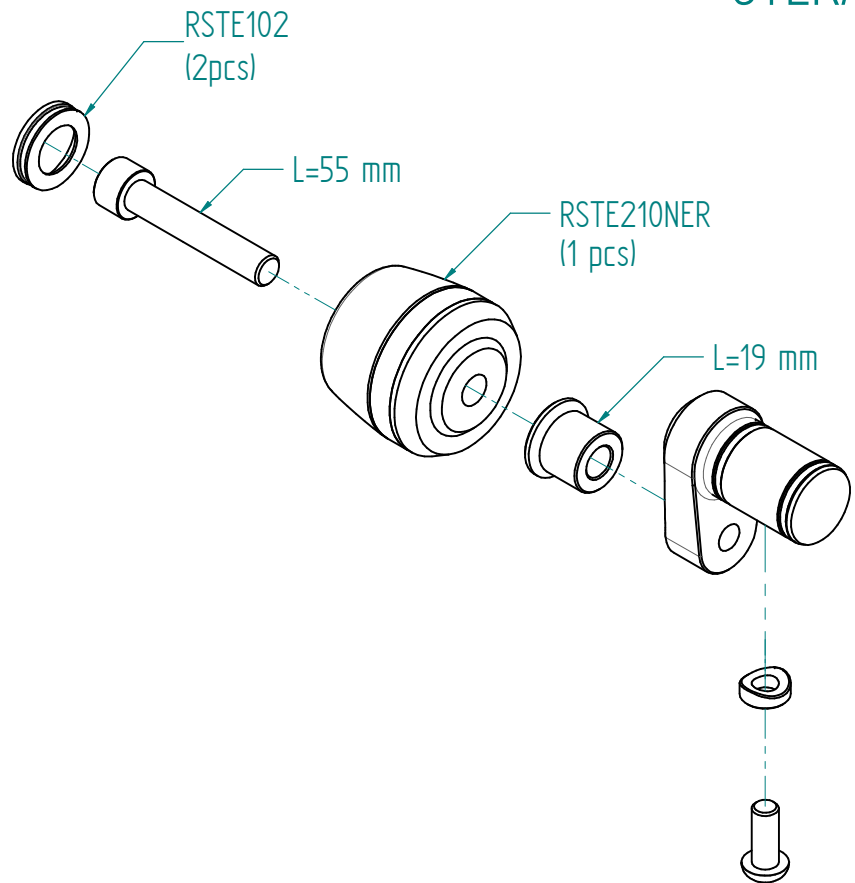

STEKA219

IT) È necessario l'intervento di personale professionale per tutti i prodotti che necessitano di installazione.
EN) The assistance of professional staff is necessary for all parts which require installation.
ES) Se necesita que sea montado por profesionales para todos los productos que necesitan instalación.
FR) L'assistance d'un professionnel est nécessaire pour toutes les pièces qui nécessitent une installation.
DEU) Der Eingriff von Fachpersonal ist notwendig für alle Artikel die installiert/montiert werden müssen.

- VERIFICARE SERRAGGIO VITI PRIMA DELL'UTILIZZO / CONTROL THE THIGHTENING'S SCREW BEFORE USING