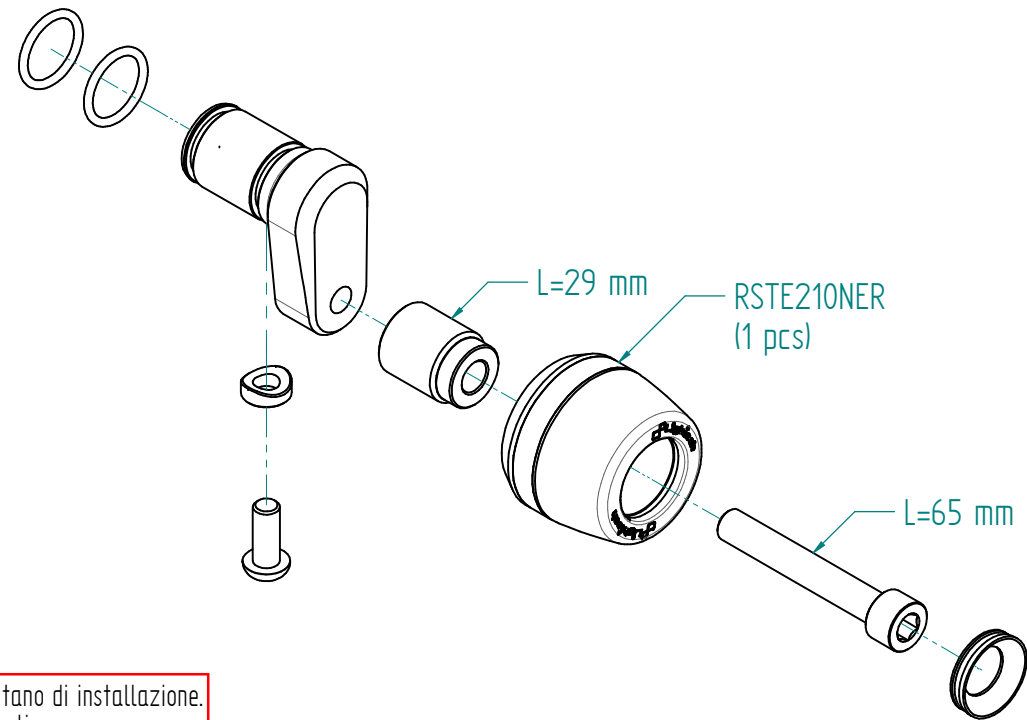

STEKA219

IT) È necessario l'intervento di personale professionale per tutti i prodotti che necessitano di installazione.
EN) The assistance of professional staff is necessary for all parts which require installation.
ES) Se necesita que sea montado por profesionales para todos los productos que necesitan instalación.
FR) L'assistance d'un professionnel est nécessaire pour toutes les pièces qui nécessitent une installation.
DEU) Der Eingriff von Fachpersonal ist notwendig für alle Artikel die installiert/montiert werden müssen.

- VERIFICARE SERRAGGIO VITI PRIMA DELL'UTILIZZO / CONTROL THE THIGHTENING'S SCREW BEFORE USING