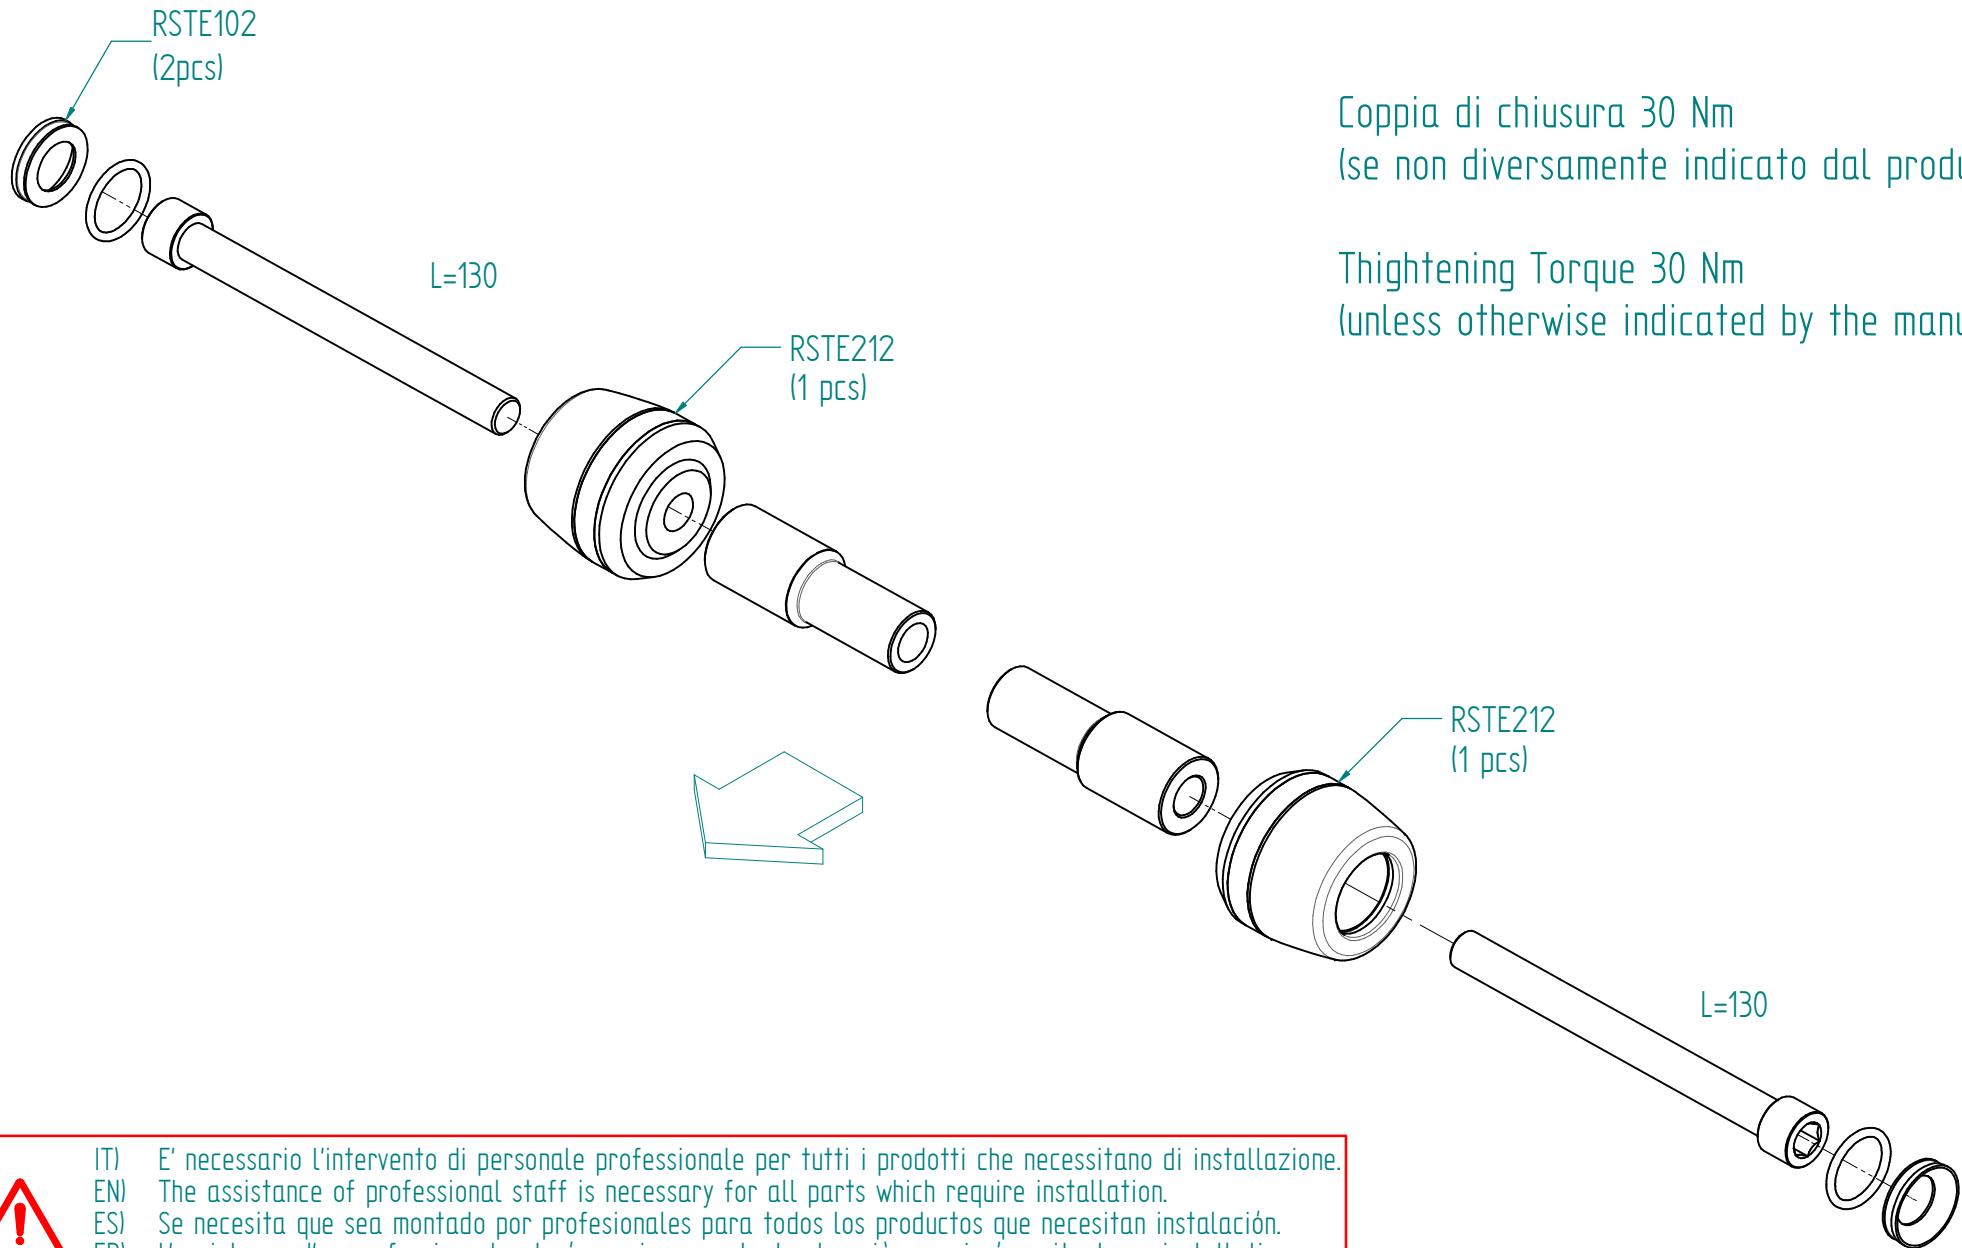

STEMV203

MV AGUSTA BRUTALE/Dragster 800 (17-18)

Coppia di chiusura 30 Nm
(se non diversamente indicato dal produttore)

Tightening Torque 30 Nm
(unless otherwise indicated by the manufacturer)

IT) E' necessario l'intervento di personale professionale per tutti i prodotti che necessitano di installazione.
EN) The assistance of professional staff is necessary for all parts which require installation.
ES) Se necesita que sea montado por profesionales para todos los productos que necesitan instalación.
FR) L'assistance d'un professionnel est nécessaire pour toutes les pièces qui nécessitent une installation.
DEU) Der Eingriff von Fachpersonal ist notwendig für alle Artikel die installiert/montiert werden müssen.

- VERIFICARE SERRAGGIO VITI PRIMA DELL'UTILIZZO / CONTROL THE THIGHTENING'S SCREW BEFORE USING