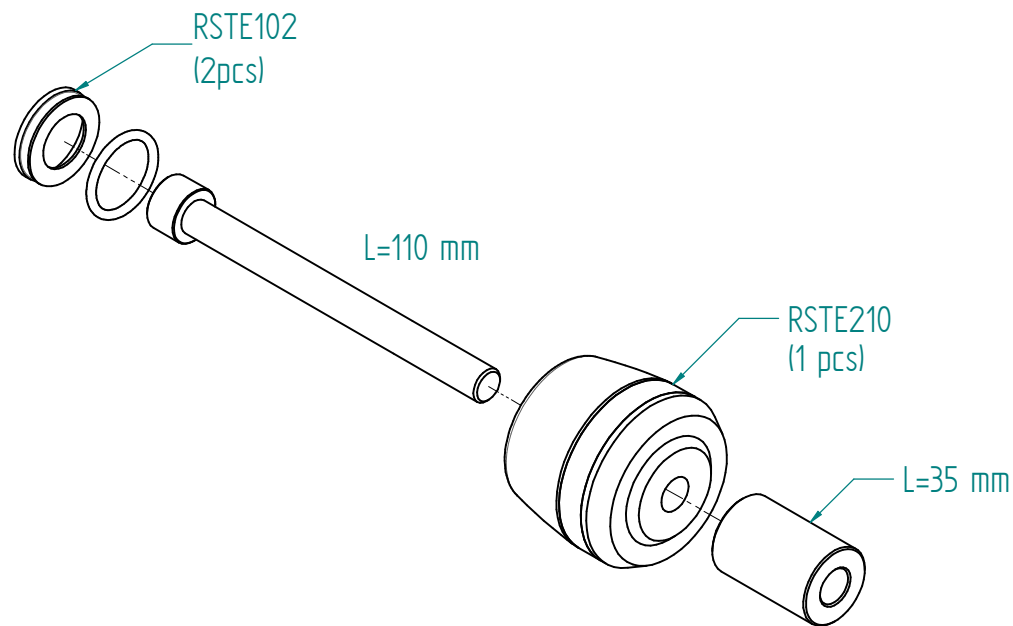

STESU214

SUSUKI GSXS 750 (17-18)

Coppia di chiusura 30 Nm
(se non diversamente indicato dal produttore)

Tightening Torque 30 Nm
(unless otherwise indicated by the manufacturer)

IT) E' necessario l'intervento di personale professionale per tutti i prodotti che necessitano di installazione.
EN) The assistance of professional staff is necessary for all parts which require installation.
ES) Se necesita que sea montado por profesionales para todos los productos que necesitan instalación.
FR) L'assistance d'un professionnel est nécessaire pour toutes les pièces qui nécessitent une installation.
DEU) Der Eingriff von Fachpersonal ist notwendig für alle Artikel die installiert/montiert werden müssen.

- VERIFICARE SERRAGGIO VITI PRIMA DELL'UTILIZZO / CONTROL THE THIGHTENING'S SCREW BEFORE USING