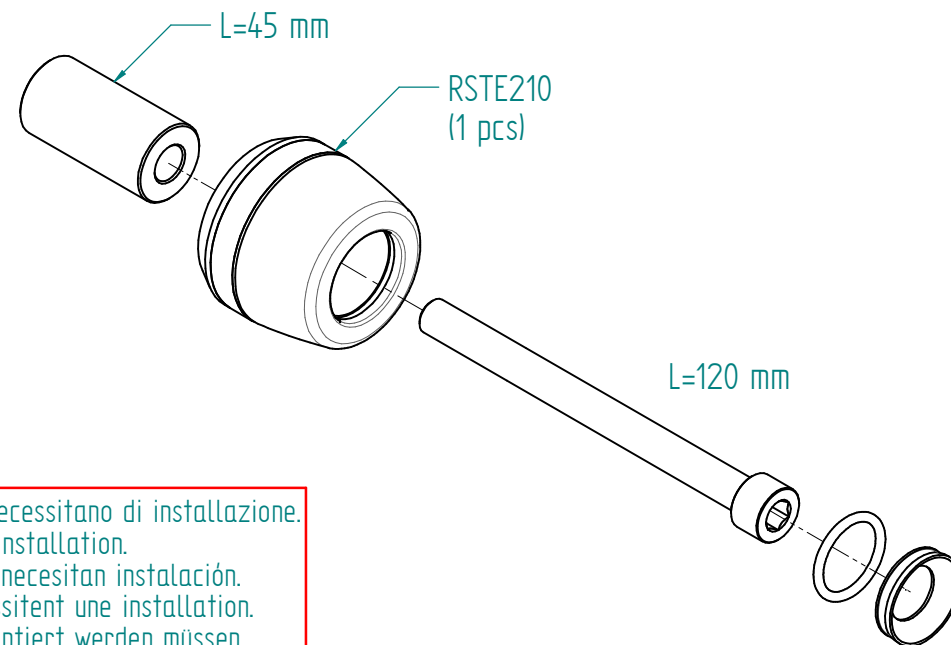

STESU214

SUSUKI GSXS 750 (17-18)

Coppia di chiusura 30 Nm
(se non diversamente indicato dal produttore)

Tightening Torque 30 Nm
(unless otherwise indicated by the manufacturer)

IT) E' necessario l'intervento di personale professionale per tutti i prodotti che necessitano di installazione.
EN) The assistance of professional staff is necessary for all parts which require installation.
ES) Se necesita que sea montado por profesionales para todos los productos que necesitan instalación.
FR) L'assistance d'un professionnel est nécessaire pour toutes les pièces qui nécessitent une installation.
DEU) Der Eingriff von Fachpersonal ist notwendig für alle Artikel die installiert/montiert werden müssen.

- VERIFICARE SERRAGGIO VITI PRIMA DELL'UTILIZZO / CONTROL THE THIGHTENING'S SCREW BEFORE USING