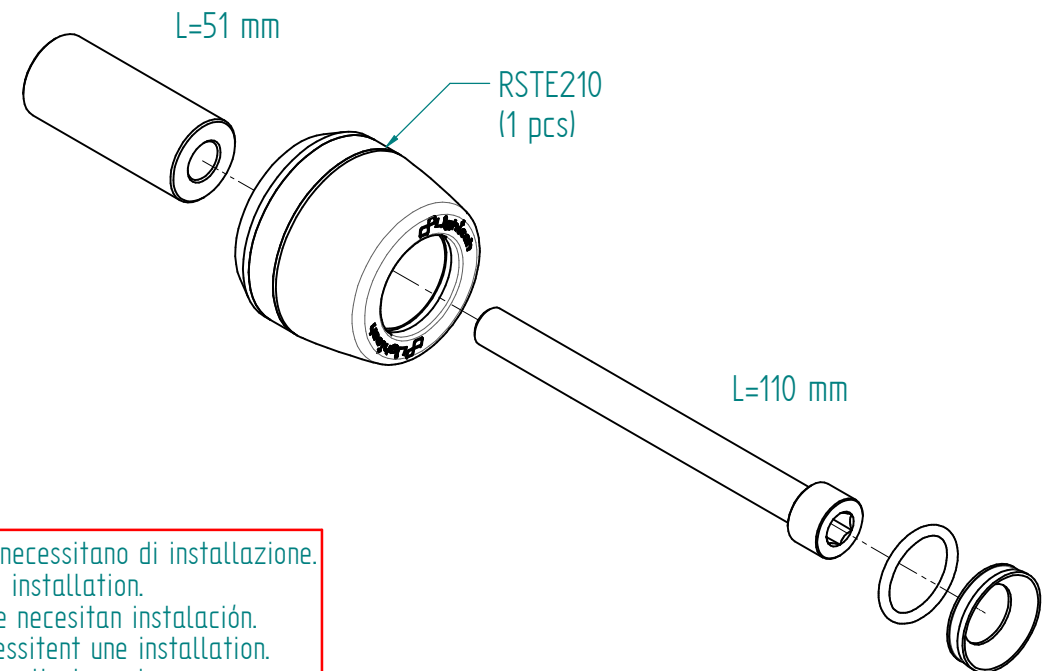

STESU216

SUSUKI GSXS 1000 GT (16-23)

Coppia di chiusura 30 Nm
(se non diversamente indicato dal produttore)

Tightening Torque 30 Nm
(unless otherwise indicated by the manufacturer)

IT) E' necessario l'intervento di personale professionale per tutti i prodotti che necessitano di installazione.
 EN) The assistance of professional staff is necessary for all parts which require installation.
 ES) Se necesita que sea montado por profesionales para todos los productos que necesitan instalación.
 FR) L'assistance d'un professionnel est nécessaire pour toutes les pièces qui nécessitent une installation.
 DEU) Der Eingriff von Fachpersonal ist notwendig für alle Artikel die installiert/montiert werden müssen.

- VERIFICARE SERRAGGIO VITI PRIMA DELL'UTILIZZO / CONTROL THE THIGHTENING'S SCREW BEFORE USING