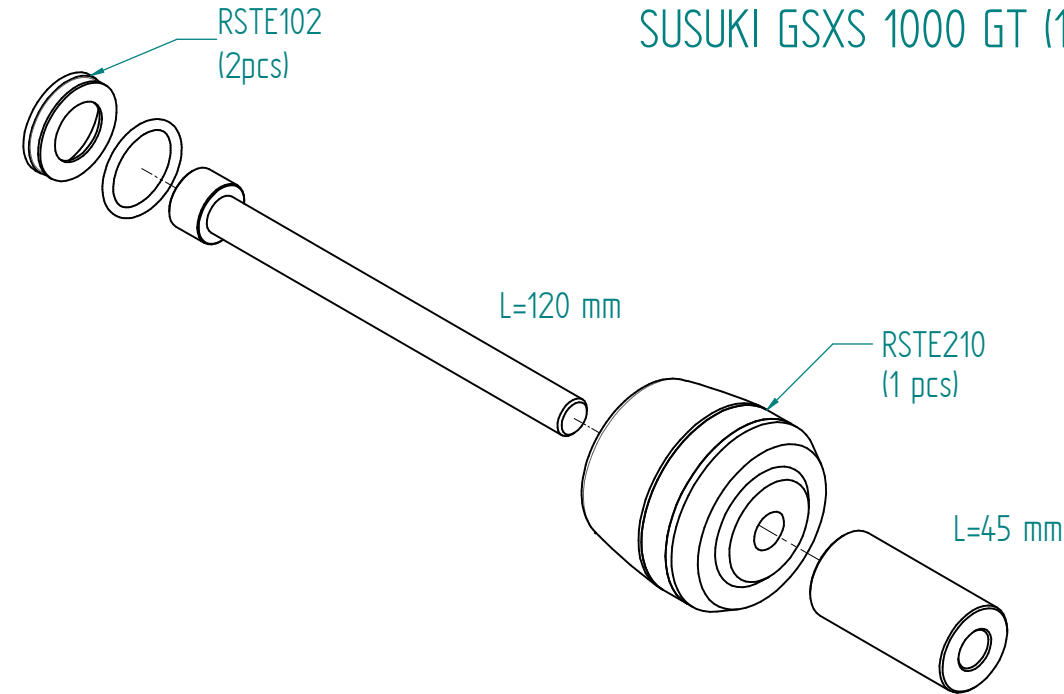

STESU216

SUSUKI GSXS 1000 GT (16-23)

Coppia di chiusura 30 Nm
(se non diversamente indicato dal produttore)

Tightening Torque 30 Nm
(unless otherwise indicated by the manufacturer)

IT) E' necessario l'intervento di personale professionale per tutti i prodotti che necessitano di installazione.
 EN) The assistance of professional staff is necessary for all parts which require installation.
 ES) Se necesita que sea montado por profesionales para todos los productos que necesitan instalación.
 FR) L'assistance d'un professionnel est nécessaire pour toutes les pièces qui nécessitent une installation.
 DEU) Der Eingriff von Fachpersonal ist notwendig für alle Artikel die installiert/montiert werden müssen.

- VERIFICARE SERRAGGIO VITI PRIMA DELL'UTILIZZO / CONTROL THE THIGHTENING'S SCREW BEFORE USING