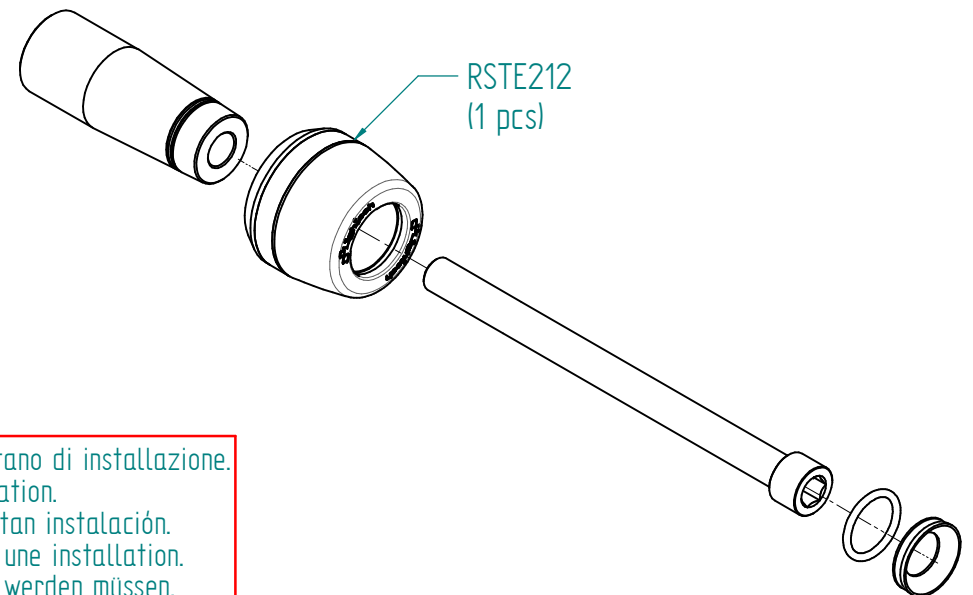

STESU217

Suzuki GSXS-8S (2023)

RSTE102
(2pcs)

Coppia di chiusura 30 Nm
(se non diversamente indicato dal produttore)

Tightening Torque 30 Nm
(unless otherwise indicated by the manufacturer)

RSTE212
(1 pcs)

- VERIFICARE SERRAGGIO VITI PRIMA DELL'UTILIZZO / CONTROL THE THIGHTENING'S SCREW BEFORE USING