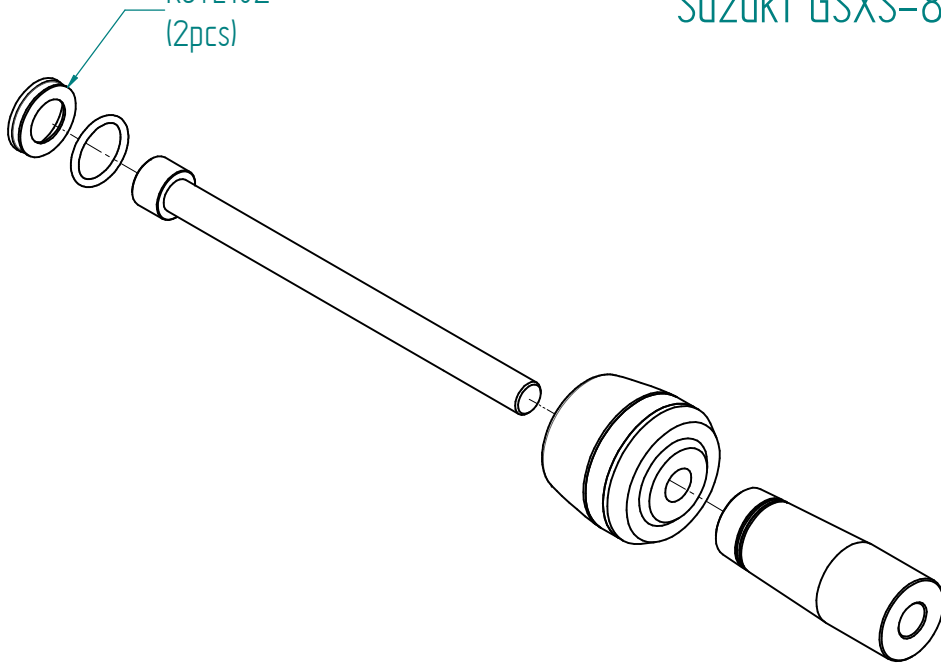

STESU217

Suzuki GSXS-8S (2023)

RSTE102
(2pcs)

Coppia di chiusura 30 Nm
(se non diversamente indicato dal produttore)

Tightening Torque 30 Nm
(unless otherwise indicated by the manufacturer)

RSTE212
(1 pcs)

- VERIFICARE SERRAGGIO VITI PRIMA DELL'UTILIZZO / CONTROL THE THIGHTENING'S SCREW BEFORE USING