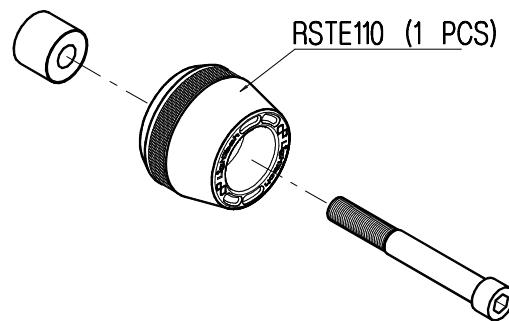

STEYA105 - YAMAHA FAZER 600 (04-12) PROTEZIONI TELAIO / FRAME PROTECTION

LightTech
Lighttech s.r.l.
31025-Santa Lucia di Piave (TV)-IT
Tel 0438/453010 - Fax 0438/655919
E-Mail info@lighttech.it

COPPIA DI CHIUSURA 30Nm
TIGHTENING TORQUE 30Nm

FRONTE MARCIA

IT) E' necessario l'intervento di personale professionale per tutti i prodotti che necessitano di installazione.
EN) The assistance of professional staff is necessary for all parts which require installation.
ES) Se necesita que sea montado por profesionales para todos los productos que necesitan instalación.
FR) L'assistance d'un professionnel est nécessaire pour toutes les pièces qui nécessitent une installation.
DEU) Der Eingriff von Fachpersonal ist notwendig für alle Artikel die installiert/montiert werden müssen.

- VERIFICARE SERRAGGIO VITI PRIMA DELL'UTILIZZO / CONTROL THE THIGHTENING'S SCREW BEFORE USING