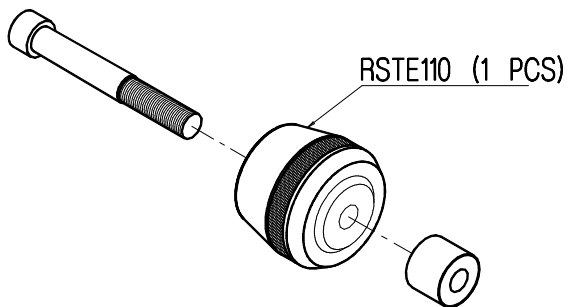

STEYA105 - YAMAHA FAZER 600 (04-12) PROTEZIONI TELAIO / FRAME PROTECTION

LightTech
Lighttech s.r.l.
31025-Santa Lucia di Piave (TV)-IT
Tel 0438/453010 - Fax 0438/655919
E-Mail info@lighttech.it

COPPIA DI CHIUSURA 30Nm
TIGHTENING TORQUE 30Nm